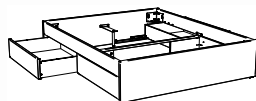

Function/Comfort: Function

Cassone

Katalogseite 12.8-12.9

Abbildung	Masse cm - B/L/H	Artikel-Nr.		Farbe
		Standard	Tip-on	
Cassone Bett  Bettgestell inkl. 2 Bettkästen (Eckteile eckig)	140/200/18	● 7222.21535	● 7222.21536	Schublade: MDF Weiss Bettgestell und Schubladenfront: Massivholz Wildeiche natur, gebürstet, geölt
	140/210/18	7222.31535	7222.31536	
	140/220/18	7222.41535	7222.41536	
	160/200/18	● 7222.21635	● 7222.21636	
Cassone Bett  Bettgestell inkl. 2 Bettkästen (Eckteile eckig), 2 Mittelauflegewinkel und 2 Stützfüssen	160/210/18	7222.31635	7222.31636	
	160/220/18	7222.41635	7222.41636	
	180/200/18	● 7222.21735	● 7222.21736	
	180/210/18	7222.31735	7222.31736	
	180/220/18	7222.41735	7222.41736	
	200/200/18	● 7222.21835	● 7222.21836	
	200/210/18	7222.31835	7222.31836	
200/220/18	7222.41835	7222.41836		
Covero-2 (Option zu Cassone)  Deckel zu Bettkasten	64/137	● 5033.2 2 Stück		Weiss
Saceto (Option zu Cassone)  Stoffabdeckung zu Bettkasten	64/137	● 5034.2 2 Stück		Polyester grau

1) Spazio Standard

2) Spazio + Azio

ab 140 cm Breite möglich:

3) Spazio + Azio

4) Spazio + Azio

5) Spazio + Ozipa

Function/Comfort: Function

Kopfteile Holz

Katalogseite 12.2-12.17

Abbildung	Masse cm	Ausführung	Artikel-Nr.	Farben
Duetto 	90/100	Massivholz	● 5561.022	Buche weiss deckend, lackiert Kernbuche natur, geölt
	120		● 5561.014	
	140		● 5561.015	
	160		● 5561.016	
	180		● 5561.017	
	200		● 5561.018	
Naturo L (Höhe 48 cm) 	140		● 5541.0153	Wildeiche natur, gebürstet, geölt
	160		● 5541.0163	
	180		● 5541.0173	
	200		● 5541.0183	
Varus 	140		● 5530.015	Buche weiss deckend, lackiert Kernbuche natur, geölt
	160		● 5530.016	
	180		● 5530.017	
	200		● 5530.018	
Vola 	90/100		● 5537.022	
	120		● 5537.014	
	140		● 5537.015	
	160		● 5537.016	
	180	● 5537.017		
	200	● 5537.018		