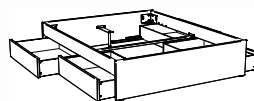

1) Spazio Standard

2) Spazio + Azio

ab 140 cm Breite möglich:

3) Spazio + Azio

4) Spazio + Azio

5) Spazio + Ozipa

Function/Comfort: Function

Kopfteile Holz

Katalogseite 12.2-12.17

Abbildung	Masse cm	Ausführung	Artikel-Nr.	Farben
Duetto 	90/100	Massivholz	● 5561.022	Buche weiss deckend, lackiert Kernbuche natur, geölt
	120		● 5561.014	
	140		● 5561.015	
	160		● 5561.016	
	180		● 5561.017	
	200		● 5561.018	
Naturo L (Höhe 48 cm) 	140		● 5541.0153	Wildeiche natur, gebürstet, geölt
	160		● 5541.0163	
	180		● 5541.0173	
	200		● 5541.0183	
Varus 	140		● 5530.015	Buche weiss deckend, lackiert Kernbuche natur, geölt
	160		● 5530.016	
	180		● 5530.017	
	200		● 5530.018	
Vola 	90/100		● 5537.022	
	120		● 5537.014	
	140		● 5537.015	
	160		● 5537.016	
	180	● 5537.017		
	200	● 5537.018		