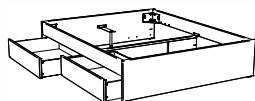

1) Spazio Standard

2) Spazio + Azio

ab 140 cm Breite möglich:

3) Spazio + Azio

4) Spazio + Azio

5) Spazio + Ozipa

Function/Comfort: Function

Kopfteile Holz

Katalogseite 12.2-12.17

Abbildung	Masse cm	Ausführung	Artikel-Nr.	Farben
Duetto 	90/100	Massivholz	● 5561.022	Buche weiss deckend, lackiert Kernbuche natur, geölt
	120		● 5561.014	
	140		● 5561.015	
	160		● 5561.016	
	180		● 5561.017	
	200		● 5561.018	
Naturo L (Höhe 48 cm) 	140		● 5541.0153	Wildeiche natur, gebürstet, geölt
	160		● 5541.0163	
	180		● 5541.0173	
	200		● 5541.0183	
Varus 	140		● 5530.015	Buche weiss deckend, lackiert Kernbuche natur, geölt
	160		● 5530.016	
	180		● 5530.017	
	200		● 5530.018	
Vola 	90/100		● 5537.022	
	120		● 5537.014	
	140		● 5537.015	
	160		● 5537.016	
	180	● 5537.017		
	200	● 5537.018		