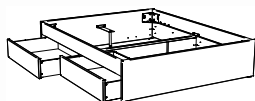

1) Spazio Standard

2) Spazio + Azio

ab 140 cm Breite möglich:

3) Spazio + Azio

4) Spazio + Azio

5) Spazio + Ozipa

Function/Comfort: Function

Kopfteile Holz

Katalogseite 12.2-12.17

Abbildung	Masse cm	Ausführung	Artikel-Nr.	Farben
Duetto 	90/100	Massivholz	● 5561.022	Buche weiss deckend, lackiert Kernbuche natur, geölt
	120		● 5561.014	
	140		● 5561.015	
	160		● 5561.016	
	180		● 5561.017	
	200		● 5561.018	
Naturo L (Höhe 48 cm) 	140		● 5541.0153	Wildeiche natur, gebürstet, geölt
	160		● 5541.0163	
	180		● 5541.0173	
	200		● 5541.0183	
Varus 	140		● 5530.015	Buche weiss deckend, lackiert Kernbuche natur, geölt
	160		● 5530.016	
	180		● 5530.017	
	200		● 5530.018	
Vola 	90/100		● 5537.022	
	120		● 5537.014	
	140		● 5537.015	
	160		● 5537.016	
	180	● 5537.017		
	200	● 5537.018		