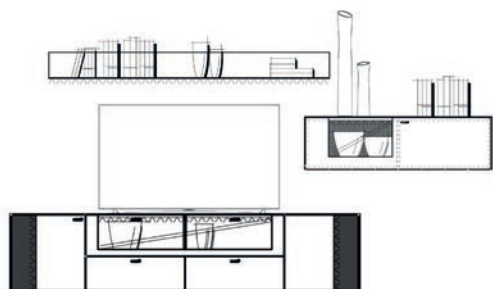

Einrichtungsvorschlag 07
BHT ca. 320 x 156 x 53 cm
Art.-Nr. 79000/007

bestehend aus:
79018 LB 222 mit Vitrinenausschnitt auf Stellfuß
79041L Hängeelement 126 mit Klappe
79056 Wandboard 190

Zubehör optional:
79201 Aurabeleuchtung Akzent Lowboard
79212 Aurinnenbel. für Rückwand Lowboard
79207 Aurinnenbeleuchtung für Hängeelement
79304 Bodenspiegel für Hängeelement
79211 Aurabeleuchtung für Wandboard
79220 Steuerpaket