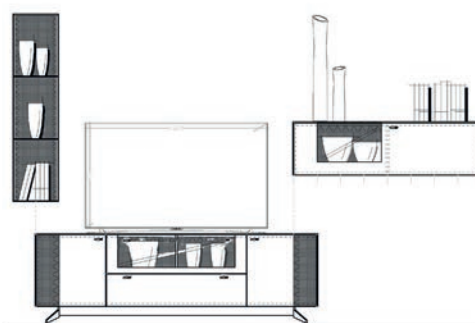

Einrichtungsvorschlag 12

BHT ca. 315 x 207 x 53 cm

Art.-Nr. 79000/012

bestehend aus:

- 79114 LB 190 mit Vitrinenausschnitt auf Metallfußgestell
- 79054 Hängeregal hoch
- 79041L Hängeelement 126 mit Klappe

Zubehör optional:

- 79201 Aurabeleuchtung Akzent Lowboard
- 79212 Aurinnenbel. für Rückwand Lowboard
- 79207 Aurinnenbeleuchtung für Hängeelement
- 79304 Bodenspiegel für Hängeelement
- 79209 Aurabeleuchtung Hängeregal
- 79220 Steuerpaket