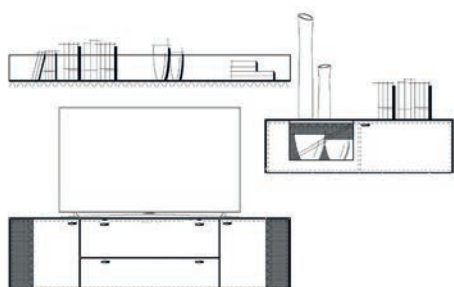

### Einrichtungsvorschlag 01

BHT ca. 300 x 156 x 53 cm

Art.-Nr. 79000/001

*bestehend aus:*

- 79012 Lowboard 190 auf Stellfuß
- 79041L Hängeelement 126 mit Klappe
- 79056 Wandboard 190

Zubehör optional:

- 79201 Aurabeleuchtung Akzent Lowboard
- 79207 Aurinnenbeleuchtung für Hängeelement
- 79304 Bodenspiegel für Hängeelement
- 79211 Aurabeleuchtung für Wandboard
- 79220 Steuerpaket