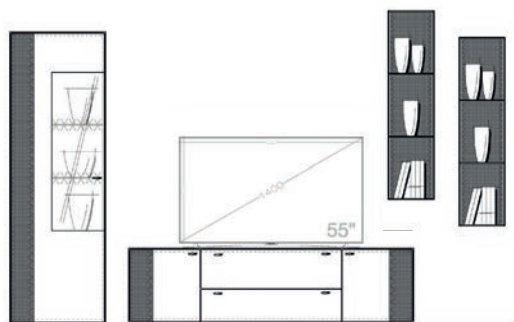

Einrichtungsvorschlag 25
BHT ca. 330 x 220 x 53 cm
Art.-Nr. 79000/025

bestehend aus:

- 79012 Lowboard 190 auf Stellfuß
- 79039L Vitrine 63 cm
- 2 x 79054 Hängeregale hoch

Zubehör optional:

- 79201 Aurabeleuchtung Akzent Lowboard
- 79206 Aurabeleuchtung Akzent Vitrine
- 79216 Aurainnenbeleuchtung Vitrine
- 79303 Bodenspiegel Vitrine
- 79402 Spiegelrückwand Vitrine
- 2 x 79209 Aurabeleuchtung Hängeregale
- 79220 Steuerpaket