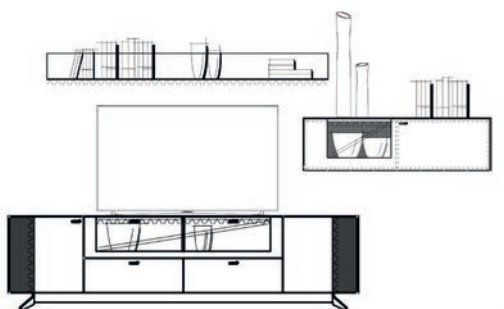

Einrichtungsvorschlag 08
BHT ca. 320 x 167 x 53 cm
Art.-Nr. 79000/008

bestehend aus:
79118 LB 222 mit Vitrinenausschnitt auf Metallfußgestell
79041L Hängeelement 126 mit Klappe
79056 Wandboard 190

Zubehör optional:
79201 Aurabeleuchtung Akzent Lowboard
79212 Aurinnenbel. für Rückwand Lowboard
79207 Aurinnenbeleuchtung für Hängeelement
79304 Bodenspiegel für Hängeelement
79211 Aurabeleuchtung für Wandboard
79220 Steuerpaket