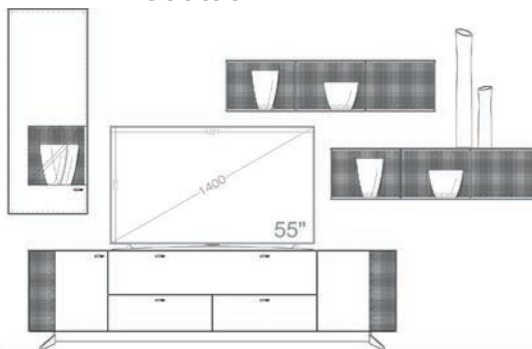

Einrichtungsvorschlag 22
BHT ca. 318 x 207 x 53 cm
Art.-Nr. 79000/022

bestehend aus:

79116 Lowboard 222 auf Metallfußgestell
79051L Hängeelement 48 cm
2 x 79052 Hängeregale quer

Zubehör optional:

79201 Aurabeleuchtung Akzent Lowboard
79208 Aurinnenbeleuchtung für Hängeelement
79305 Bodenspiegel für Hängeelement
2 x 79209 Aurabeleuchtung Hängeregale
79220 Steuerpaket