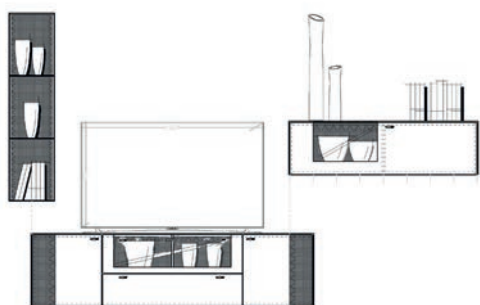

Einrichtungsvorschlag 11

BHT ca. 315 x 196 x 53 cm

Art.-Nr. 79000/011

bestehend aus:

- 79014 LB 190 mit Vitrinenausschnitt auf Stellfuß
- 79054 Hängeregal hoch
- 79041L Hängeelement 126 mit Klappe

Zubehör optional:

- 79201 Aurabeleuchtung Akzent Lowboard
- 79212 Aurinnenbel. für Rückwand Lowboard
- 79207 Aurinnenbeleuchtung für Hängeelement
- 79304 Bodenspiegel für Hängeelement
- 79209 Aurabeleuchtung Hängeregal
- 79220 Steuerpaket