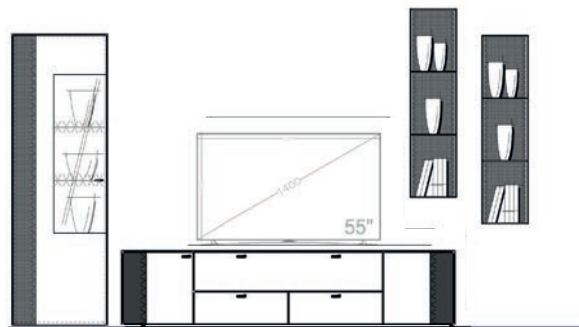

Einrichtungsvorschlag 29

BHT ca. 330 x 220 x 53 cm

Art.-Nr. 79000/029

bestehend aus:

79016 Lowboard 222 auf Stellfuß
79039L Vitrine 63 cm
2 x 79054 Hängeregale hoch

Zubehör optional:

79201 Aurabeleuchtung Akzent Lowboard
79206 Aurabeleuchtung Akzent Vitrine
79216 Aurainnenbeleuchtung Vitrine
79303 Bodenspiegel Vitrine
79402 Spiegelrückwand Vitrine
2 x 79209 Aurabeleuchtung Hängeregale
79220 Steuerpaket