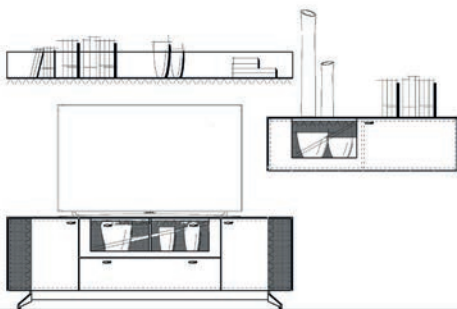

Einrichtungsvorschlag 04

BHT ca. 300 x 167 x 53 cm

Art.-Nr. 79000/004

bestehend aus:

- 79114 LB 190 mit Vitrinenausschnitt auf Metallfußgestell
- 79041L Hängeelement 126 mit Klappe
- 79056 Wandboard 190

Zubehör optional:

- 79201 Aurabeleuchtung Akzent Lowboard
- 79212 Aurinnenbel. für Rückwand Lowboard
- 79207 Aurinnenbeleuchtung für Hängeelement
- 79304 Bodenspiegel für Hängeelement
- 79211 Aurabeleuchtung für Wandboard
- 79220 Steuerpaket