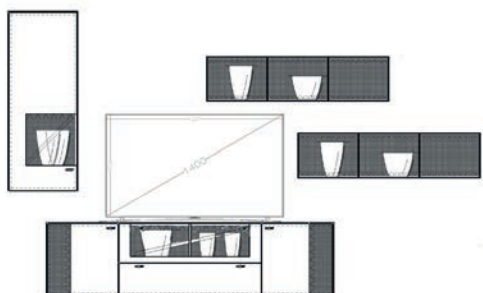

Einrichtungsvorschlag 19
BHT ca. 318 x 196 x 53 cm
Art.-Nr. 79000/019

bestehend aus:

79014 LB 190 mit Vitrinenausschnitt auf Stellfuß
79051L Hängeelement 48 cm
2 x 79052 Hängeregal quer

Zubehör optional:

79201 Aurabeleuchtung Akzent Lowboard
79212 Aurinnenbel. für Rückwand Lowboard
79208 Aurinnenbeleuchtung für Hängeelement
79305 Bodenspiegel für Hängeelement
2 x 79209 Aurabeleuchtung Hängeregal
79220 Steuerpaket