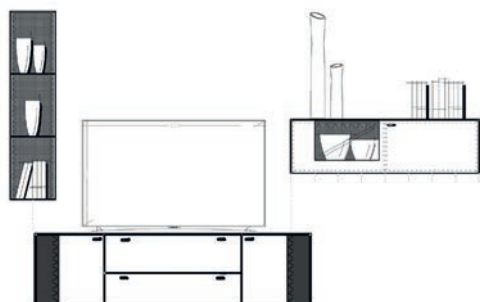

Einrichtungsvorschlag 09

BHT ca. 315 x 196 x 53 cm

Art.-Nr. 79000/009

bestehend aus:

- 79012 Lowboard 190 auf Stellfuß
- 79054 Hängeregal hoch
- 79041L Hängeelement 126 mit Klappe

Zubehör optional:

- 79201 Aurabeleuchtung Akzent Lowboard
- 79207 Aurinnenbeleuchtung für Hängeelement
- 79304 Bodenspiegel für Hängeelement
- 79209 Aurabeleuchtung Hängeregal
- 79220 Steuerpaket