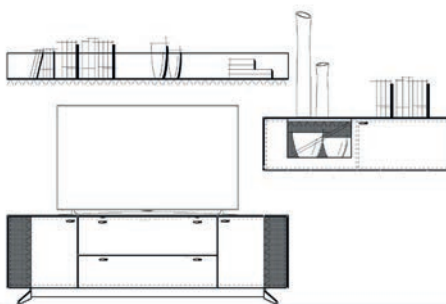

### Einrichtungsvorschlag 01

BHT ca. 300 x 156 x 53 cm

Art.-Nr. 79000/001

*bestehend aus:*

- 79012 Lowboard 190 auf Stellfuß
- 79041L Hängeelement 126 mit Klappe
- 79056 Wandboard 190

Zubehör optional:

- 79201 Aurabeleuchtung Akzent Lowboard
- 79207 Aurinnenbeleuchtung für Hängeelement
- 79304 Bodenspiegel für Hängeelement
- 79211 Aurabeleuchtung für Wandboard
- 79220 Steuerpaket

### Einrichtungsvorschlag 02

BHT ca. 300 x 167 x 53 cm

Art.-Nr. 79000/002

*bestehend aus:*

- 79112 Lowboard 190 auf Metallfußgestell
- 79041L Hängeelement 126 mit Klappe
- 79056 Wandboard 190

Zubehör optional: