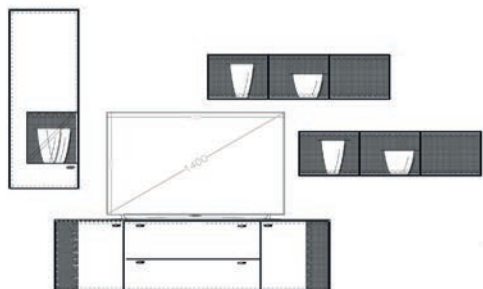

Einrichtungsvorschlag 17
BHT ca. 318 x 196 x 53 cm
Art.-Nr. 79000/017

bestehend aus:

79012 Lowboard 190 auf Stellfuß
79051L Hängeelement 48 cm
2 x 79052 Hängeregal quer

Zubehör optional:

79201 Aurabeleuchtung Akzent Lowboard
79208 Aurinnenbeleuchtung für Hängeelement
79305 Bodenspiegel für Hängeelement
2 x 79209 Aurabeleuchtung Hängeregal
79220 Steuerpaket