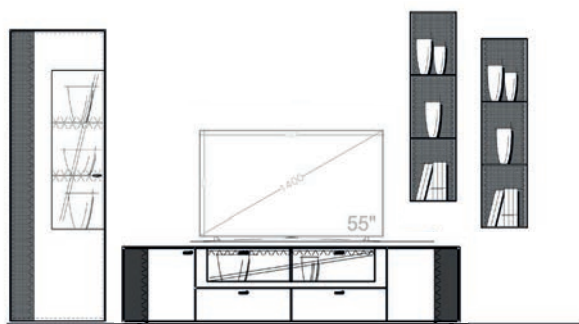

### Einrichtungsvorschlag 30

BHT ca. 330 x 220 x 53 cm

Art.-Nr. 79000/030

*bestehend aus:*

79116 Lowboard 222 auf Metallfußgestell  
79039L Vitrine 63 cm  
2 x 79054 Hängeregale hoch

Zubehör optional:

79201 Aurabeleuchtung Akzent Lowboard  
79206 Aurabeleuchtung Akzent Vitrine  
79216 Aurainnenbeleuchtung Vitrine  
79303 Bodenspiegel Vitrine  
79402 Spiegelrückwand Vitrine  
2 x 79209 Aurabeleuchtung Hängeregale  
79220 Steuerpaket

### Einrichtungsvorschlag 31

BHT ca. 330 x 220 x 53 cm

Art.-Nr. 79000/031

*bestehend aus:*

79018 LB 222 mit Vitrinenausschnitt auf Stellfuß  
79039L Vitrine 63 cm  
2 x 79054 Hängeregale hoch

Zubehör optional: