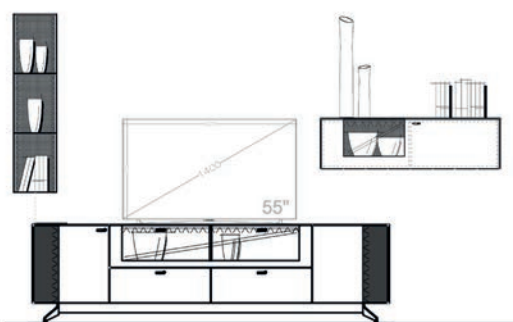

Einrichtungsvorschlag 16
BHT ca. 320 x 207 x 53 cm
Art.-Nr. 79000/016

bestehend aus:

- 79118 LB 222 mit Vitrinenausschnitt auf Metallfußgestell
- 79054 Hängeregal hoch
- 79041L Hängeelement 126 mit Klappe

Zubehör optional:

- 79201 Aurabeleuchtung Akzent Lowboard
- 79212 Aurinnenbel. für Rückwand Lowboard
- 79207 Aurinnenbeleuchtung für Hängeelement
- 79304 Bodenspiegel für Hängeelement
- 79209 Aurabeleuchtung Hängeregal
- 79220 Steuerpaket