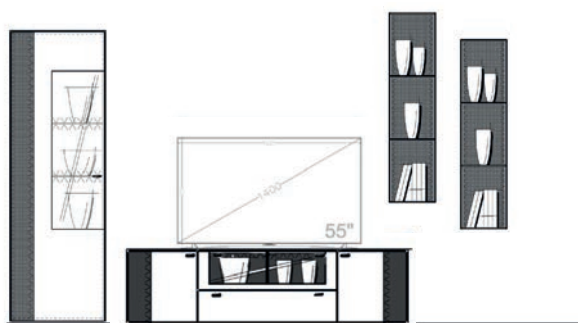

Einrichtungsvorschlag 25  
BHT ca. 330 x 220 x 53 cm  
Art.-Nr. 79000/025

*bestehend aus:*

- 79012 Lowboard 190 auf Stellfuß
- 79039L Vitrine 63 cm
- 2 x 79054 Hängeregal hoch

Zubehör optional:

- 79201 Aurabeleuchtung Akzent Lowboard
- 79206 Aurabeleuchtung Akzent Vitrine
- 79216 Aurainnenbeleuchtung Vitrine
- 79303 Bodenspiegel Vitrine
- 79402 Spiegelrückwand Vitrine
- 2 x 79209 Aurabeleuchtung Hängeregal
- 79220 Steuerpaket

Einrichtungsvorschlag 26  
BHT ca. 330 x 220 x 53 cm  
Art.-Nr. 79000/026

*bestehend aus:*

- 79112 Lowboard 190 auf Metallfußgestell
- 79039L Vitrine 63 cm
- 2 x 79054 Hängeregal hoch

Zubehör optional:

- 79201 Aurabeleuchtung Akzent Lowboard
- 79206 Aurabeleuchtung Akzent Vitrine
- 79216 Aurainnenbeleuchtung Vitrine
- 79303 Bodenspiegel Vitrine
- 79402 Spiegelrückwand Vitrine
- 2 x 79209 Aurabeleuchtung Hängeregal
- 79220 Steuerpaket

Einrichtungsvorschlag 27  
BHT ca. 330 x 220 x 53 cm  
Art.-Nr. 79000/027

*bestehend aus:*

- 79014 LB 190 mit Vitrinenausschnitt auf Stellfuß
- 79039L Vitrine 63 cm
- 2 x 79054 Hängeregal hoch

Zubehör optional: