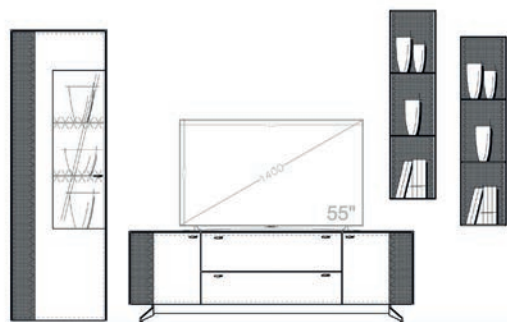

Einrichtungsvorschlag 25  
BHT ca. 330 x 220 x 53 cm  
Art.-Nr. 79000/025

*bestehend aus:*

- 79012 Lowboard 190 auf Stellfuß
- 79039L Vitrine 63 cm
- 2 x 79054 Hängeregal hoch

Zubehör optional:

- 79201 Aurabeleuchtung Akzent Lowboard
- 79206 Aurabeleuchtung Akzent Vitrine
- 79216 Aurainnenbeleuchtung Vitrine
- 79303 Bodenspiegel Vitrine
- 79402 Spiegelrückwand Vitrine
- 2 x 79209 Aurabeleuchtung Hängeregal
- 79220 Steuerpaket

Einrichtungsvorschlag 26  
BHT ca. 330 x 220 x 53 cm  
Art.-Nr. 79000/026

*bestehend aus:*

- 79112 Lowboard 190 auf Metallfußgestell
- 79039L Vitrine 63 cm
- 2 x 79054 Hängeregal hoch

Zubehör optional:

- 79201 Aurabeleuchtung Akzent Lowboard
- 79206 Aurabeleuchtung Akzent Vitrine
- 79216 Aurainnenbeleuchtung Vitrine
- 79303 Bodenspiegel Vitrine
- 79402 Spiegelrückwand Vitrine
- 2 x 79209 Aurabeleuchtung Hängeregal
- 79220 Steuerpaket