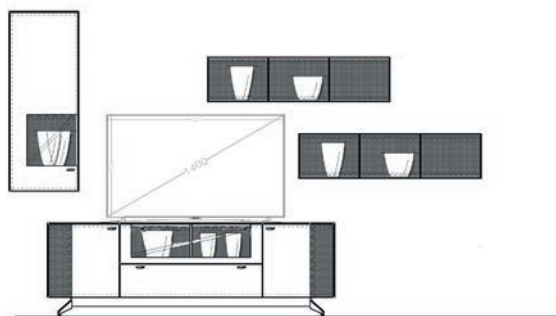

Einrichtungsvorschlag 20
BHT ca. 318 x 207 x 53 cm
Art.-Nr. 79000/020

bestehend aus:

79114 LB 190 mit Vitrinenausschnitt auf Metallfußgestell
79051L Hängeelement 48 cm
2 x 79052 Hängeregal quer

Zubehör optional:

79201 Aurabeleuchtung Akzent Lowboard
79212 Aurinnenbel. für Rückwand Lowboard
79208 Aurinnenbeleuchtung für Hängeelement
79305 Bodenspiegel für Hängeelement
2 x 79209 Aurabeleuchtung Hängeregal
79220 Steuerpaket