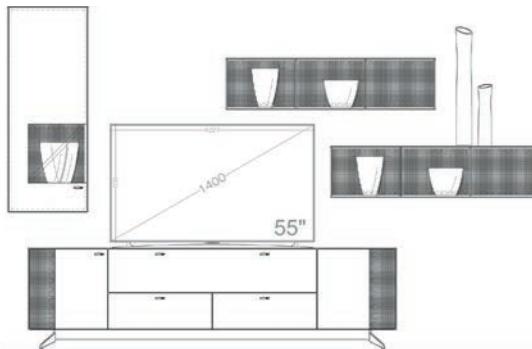

Einrichtungsvorschlag 22
BHT ca. 318 x 207 x 53 cm
Art.-Nr. 79000/022

bestehend aus:

79116 Lowboard 222 auf Metallfußgestell
79051L Hängeelement 48 cm
2 x 79052 Hängeregale quer

Zubehör optional:

79201 Aurabeleuchtung Akzent Lowboard
79208 Aurinnenbeleuchtung für Hängeelement
79305 Bodenspiegel für Hängeelement
2 x 79209 Aurabeleuchtung Hängeregale
79220 Steuerpaket