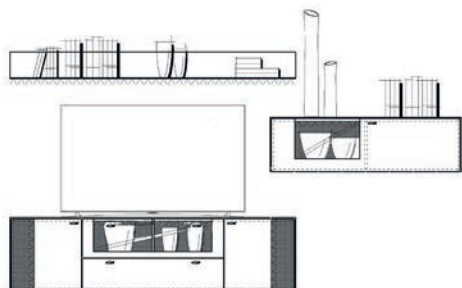

Einrichtungsvorschlag 03

BHT ca. 300 x 156 x 53 cm

Art.-Nr. 79000/003

bestehend aus:

- 79014 LB 190 mit Vitrinenausschnitt auf Stellfuß
- 79041L Hängeelement 126 mit Klappe
- 79056 Wandboard 190

Zubehör optional:

- 79201 Aurabeleuchtung Akzent Lowboard
- 79212 Aurinnenbel. für Rückwand Lowboard
- 79207 Aurinnenbeleuchtung für Hängeelement
- 79304 Bodenspiegel für Hängeelement
- 79211 Aurabeleuchtung für Wandboard
- 79220 Steuerpaket