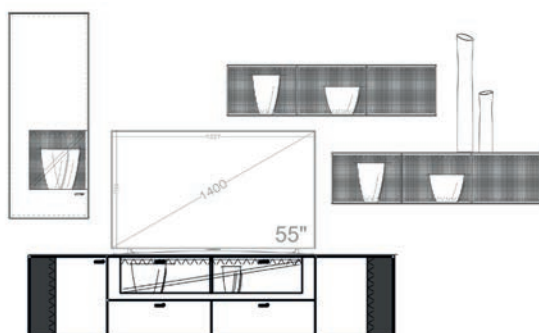

Einrichtungsvorschlag 23
BHT ca. 318 x 196 x 53 cm
Art.-Nr. 79000/023

bestehend aus:

79018 LB 222 mit Vitrinenausschnitt auf Stellfuß
79051L Hängeelement 48 cm
2 x 79052 Hängeregale quer

Zubehör optional:

79201 Aurabeleuchtung Akzent Lowboard
79212 Aurinnenbel. für Rückwand Lowboard
79208 Aurinnenbeleuchtung für Hängeelement
79305 Bodenspiegel für Hängeelement
2 x 79209 Aurabeleuchtung Hängeregale
79220 Steuerpaket