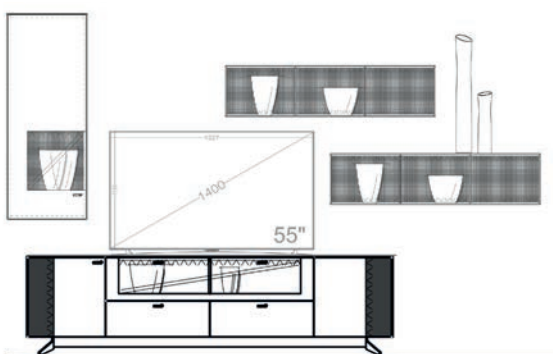

Einrichtungsvorschlag 24
BHT ca. 318 x 207 x 53 cm
Art.-Nr. 79000/024

bestehend aus:

79118 LB 222 mit Vitrinenausschnitt auf Metallfußgestell
79051L Hängeelement 48 cm
2 x 79052 Hängeregale quer

Zubehör optional:

79201 Aurabeleuchtung Akzent Lowboard
79212 Aurinnenbel. für Rückwand Lowboard
79208 Aurinnenbeleuchtung für Hängeelement
79305 Bodenspiegel für Hängeelement
2 x 79209 Aurabeleuchtung Hängeregale
79220 Steuerpaket