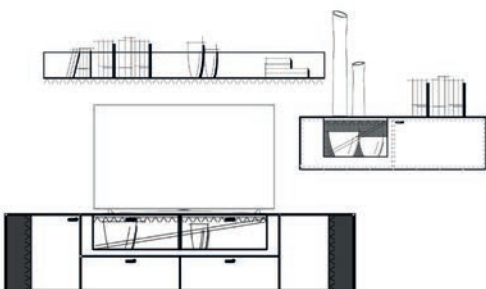

Einrichtungsvorschlag 07
BHT ca. 320 x 156 x 53 cm
Art.-Nr. 79000/007

bestehend aus:
79018 LB 222 mit Vitrinenausschnitt auf Stellfuß
79041L Hängeelement 126 mit Klappe
79056 Wandboard 190

Zubehör optional:
79201 Aurabeleuchtung Akzent Lowboard
79212 Aurinnenbel. für Rückwand Lowboard
79207 Aurinnenbeleuchtung für Hängeelement
79304 Bodenspiegel für Hängeelement
79211 Aurabeleuchtung für Wandboard
79220 Steuerpaket