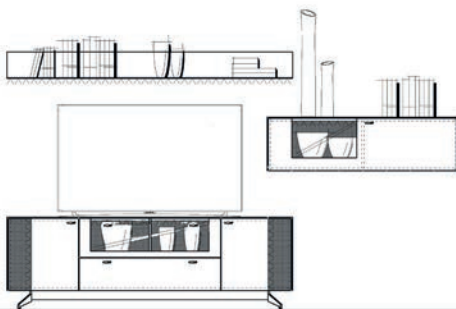

Einrichtungsvorschlag 04

BHT ca. 300 x 167 x 53 cm

Art.-Nr. 79000/004

bestehend aus:

- 79114 LB 190 mit Vitrinenausschnitt auf Metallfußgestell
- 79041L Hängeelement 126 mit Klappe
- 79056 Wandboard 190

Zubehör optional:

- 79201 Aurabeleuchtung Akzent Lowboard
- 79212 Aurinnenbel. für Rückwand Lowboard
- 79207 Aurinnenbeleuchtung für Hängeelement
- 79304 Bodenspiegel für Hängeelement
- 79211 Aurabeleuchtung für Wandboard
- 79220 Steuerpaket