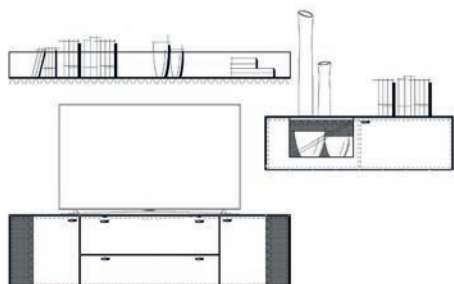

### Einrichtungsvorschlag 01

BHT ca. 300 x 156 x 53 cm

Art.-Nr. 79000/001

*bestehend aus:*

- 79012 Lowboard 190 auf Stellfuß
- 79041L Hängeelement 126 mit Klappe
- 79056 Wandboard 190

Zubehör optional:

- 79201 Aurabeleuchtung Akzent Lowboard
- 79207 Aurinnenbeleuchtung für Hängeelement
- 79304 Bodenspiegel für Hängeelement
- 79211 Aurabeleuchtung für Wandboard
- 79220 Steuerpaket