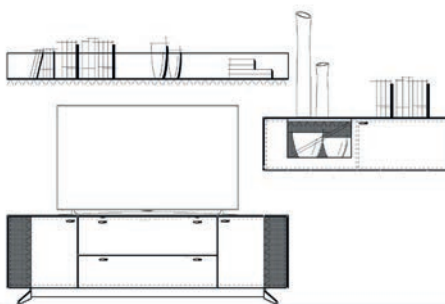

### Einrichtungsvorschlag 01

BHT ca. 300 x 156 x 53 cm

Art.-Nr. 79000/001

*bestehend aus:*

- 79012 Lowboard 190 auf Stellfuß
- 79041L Hängeelement 126 mit Klappe
- 79056 Wandboard 190

Zubehör optional:

- 79201 Aurabeleuchtung Akzent Lowboard
- 79207 Aurinnenbeleuchtung für Hängeelement
- 79304 Bodenspiegel für Hängeelement
- 79211 Aurabeleuchtung für Wandboard
- 79220 Steuerpaket

### Einrichtungsvorschlag 02

BHT ca. 300 x 167 x 53 cm

Art.-Nr. 79000/002

*bestehend aus:*

- 79112 Lowboard 190 auf Metallfußgestell
- 79041L Hängeelement 126 mit Klappe
- 79056 Wandboard 190

Zubehör optional: