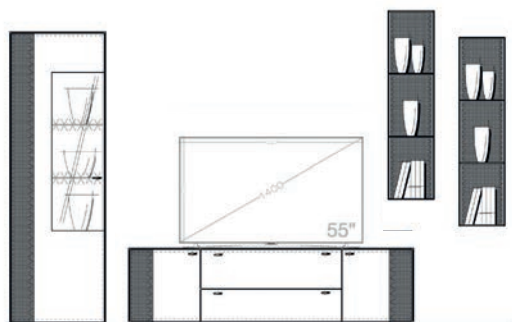

Einrichtungsvorschlag 25
BHT ca. 330 x 220 x 53 cm
Art.-Nr. 79000/025

bestehend aus:

- 79012 Lowboard 190 auf Stellfuß
- 79039L Vitrine 63 cm
- 2 x 79054 Hängeregal hoch

Zubehör optional:

- 79201 Aurabeleuchtung Akzent Lowboard
- 79206 Aurabeleuchtung Akzent Vitrine
- 79216 Aurainnenbeleuchtung Vitrine
- 79303 Bodenspiegel Vitrine
- 79402 Spiegelrückwand Vitrine
- 2 x 79209 Aurabeleuchtung Hängeregal
- 79220 Steuerpaket