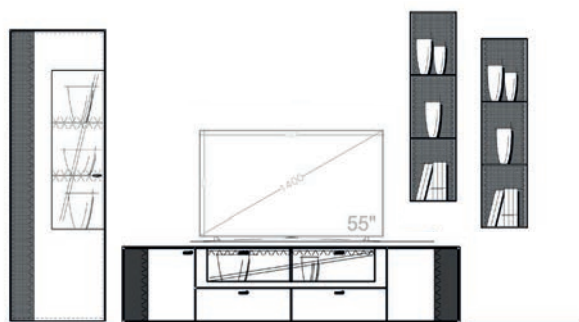

Einrichtungsvorschlag 30  
BHT ca. 330 x 220 x 53 cm  
Art.-Nr. 79000/030

*bestehend aus:*

79116 Lowboard 222 auf Metallfußgestell  
79039L Vitrine 63 cm  
2 x 79054 Hängeregal hoch

Zubehör optional:

79201 Aurabeleuchtung Akzent Lowboard  
79206 Aurabeleuchtung Akzent Vitrine  
79216 Aurainnenbeleuchtung Vitrine  
79303 Bodenspiegel Vitrine  
79402 Spiegelrückwand Vitrine  
2 x 79209 Aurabeleuchtung Hängeregal  
79220 Steuerpaket

Einrichtungsvorschlag 31  
BHT ca. 330 x 220 x 53 cm  
Art.-Nr. 79000/031

*bestehend aus:*

79018 LB 222 mit Vitrinenausschnitt auf Stellfuß  
79039L Vitrine 63 cm  
2 x 79054 Hängeregal hoch

Zubehör optional: