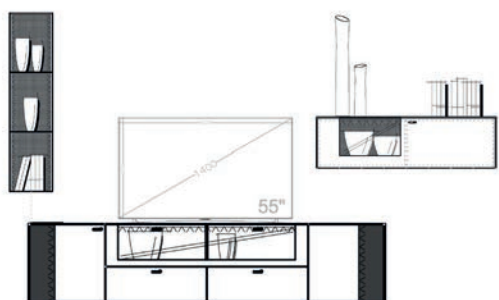

Einrichtungsvorschlag 15
BHT ca. 320 x 196 x 53 cm
Art.-Nr. 79000/015

bestehend aus:

- 79018 LB 222 mit Vitrinenausschnitt auf Stellfuß
- 79054 Hängeregal hoch
- 79041L Hängeelement 126 mit Klappe

Zubehör optional:

- 79201 Aurabeleuchtung Akzent Lowboard
- 79212 Aurinnenbel. für Rückwand Lowboard
- 79207 Aurinnenbeleuchtung für Hängeelement
- 79304 Bodenspiegel für Hängeelement
- 79209 Aurabeleuchtung Hängeregal
- 79220 Steuerpaket