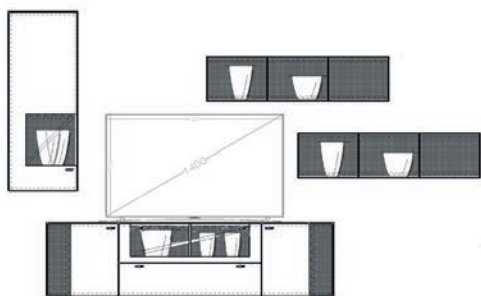

Einrichtungsvorschlag 19
BHT ca. 318 x 196 x 53 cm
Art.-Nr. 79000/019

bestehend aus:

79014 LB 190 mit Vitrinenausschnitt auf Stellfuß
79051L Hängeelement 48 cm
2 x 79052 Hängeregal quer

Zubehör optional:

79201 Aurabeleuchtung Akzent Lowboard
79212 Aurinnenbel. für Rückwand Lowboard
79208 Aurinnenbeleuchtung für Hängeelement
79305 Bodenspiegel für Hängeelement
2 x 79209 Aurabeleuchtung Hängeregal
79220 Steuerpaket