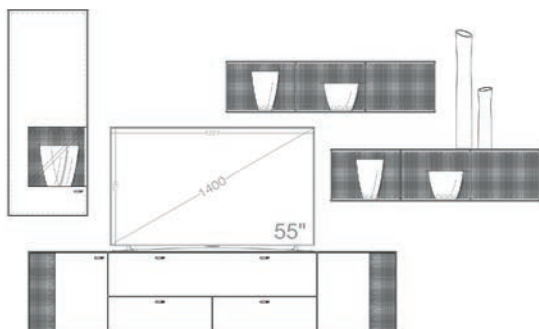

Einrichtungsvorschlag 21
BHT ca. 318 x 196 x 53 cm
Art.-Nr. 79000/021

bestehend aus:

79016 Lowboard 222 auf Stellfuß
79051L Hängeelement 48 cm
2 x 79052 Hängeregale quer

Zubehör optional:

79201 Aurabeleuchtung Akzent Lowboard
79208 Aurinnenbeleuchtung für Hängeelement
79305 Bodenspiegel für Hängeelement
2 x 79209 Aurabeleuchtung Hängeregale
79220 Steuerpaket