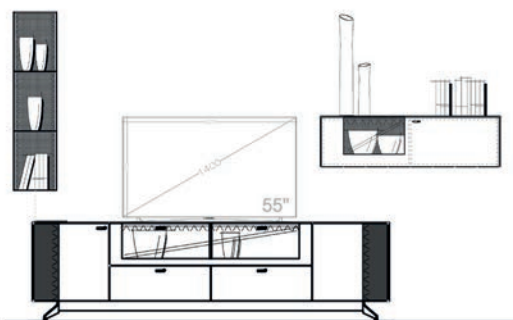

Einrichtungsvorschlag 16
BHT ca. 320 x 207 x 53 cm
Art.-Nr. 79000/016

bestehend aus:

- 79118 LB 222 mit Vitrinenausschnitt auf Metallfußgestell
- 79054 Hängeregal hoch
- 79041L Hängeelement 126 mit Klappe

Zubehör optional:

- 79201 Aurabeleuchtung Akzent Lowboard
- 79212 Aurinnenbel. für Rückwand Lowboard
- 79207 Aurinnenbeleuchtung für Hängeelement
- 79304 Bodenspiegel für Hängeelement
- 79209 Aurabeleuchtung Hängeregal
- 79220 Steuerpaket