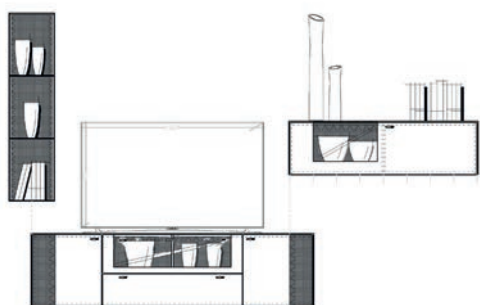

Einrichtungsvorschlag 11
BHT ca. 315 x 196 x 53 cm
Art.-Nr. 79000/011

bestehend aus:

- 79014 LB 190 mit Vitrinenausschnitt auf Stellfuß
- 79054 Hängeregal hoch
- 79041L Hängeelement 126 mit Klappe

Zubehör optional:

- 79201 Aurabeleuchtung Akzent Lowboard
- 79212 Aurinnenbel. für Rückwand Lowboard
- 79207 Aurinnenbeleuchtung für Hängeelement
- 79304 Bodenspiegel für Hängeelement
- 79209 Aurabeleuchtung Hängeregal
- 79220 Steuerpaket