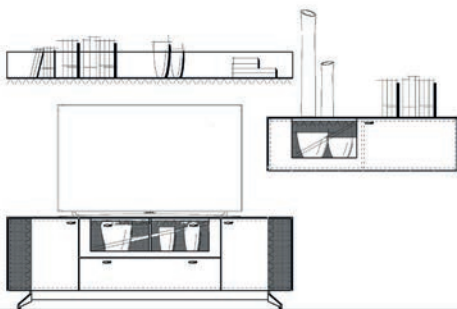

Einrichtungsvorschlag 04
BHT ca. 300 x 167 x 53 cm
Art.-Nr. 79000/004

bestehend aus:

- 79114 LB 190 mit Vitrinenausschnitt auf Metallfußgestell
- 79041L Hängeelement 126 mit Klappe
- 79056 Wandboard 190

Zubehör optional:

- 79201 Aurabeleuchtung Akzent Lowboard
- 79212 Aurinnenbel. für Rückwand Lowboard
- 79207 Aurinnenbeleuchtung für Hängeelement
- 79304 Bodenspiegel für Hängeelement
- 79211 Aurabeleuchtung für Wandboard
- 79220 Steuerpaket