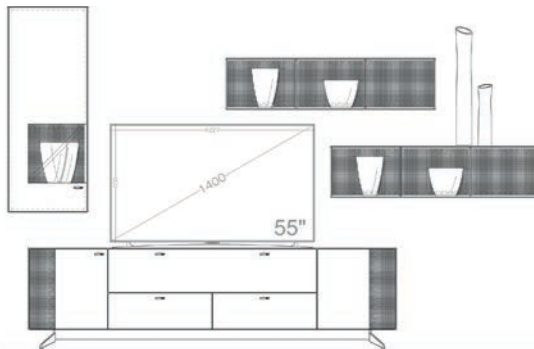

Einrichtungsvorschlag 22
BHT ca. 318 x 207 x 53 cm
Art.-Nr. 79000/022

bestehend aus:

79116 Lowboard 222 auf Metallfußgestell
79051L Hängeelement 48 cm
2 x 79052 Hängeregale quer

Zubehör optional:

79201 Aurabeleuchtung Akzent Lowboard
79208 Aurinnenbeleuchtung für Hängeelement
79305 Bodenspiegel für Hängeelement
2 x 79209 Aurabeleuchtung Hängeregale
79220 Steuerpaket