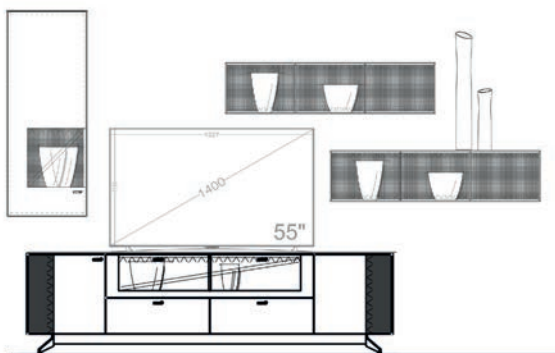

Einrichtungsvorschlag 24
BHT ca. 318 x 207 x 53 cm
Art.-Nr. 79000/024

bestehend aus:

79118 LB 222 mit Vitrinenausschnitt auf Metallfußgestell
79051L Hängeelement 48 cm
2 x 79052 Hängeregale quer

Zubehör optional:

79201 Aurabeleuchtung Akzent Lowboard
79212 Aurinnenbel. für Rückwand Lowboard
79208 Aurinnenbeleuchtung für Hängeelement
79305 Bodenspiegel für Hängeelement
2 x 79209 Aurabeleuchtung Hängeregale
79220 Steuerpaket