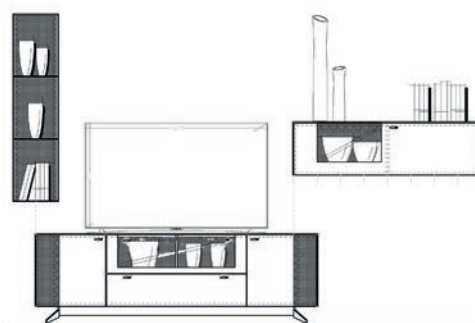

Einrichtungsvorschlag 12
BHT ca. 315 x 207 x 53 cm
Art.-Nr. 79000/012

bestehend aus:

- 79114 LB 190 mit Vitrinenausschnitt auf Metallfußgestell
- 79054 Hängeregal hoch
- 79041L Hängeelement 126 mit Klappe

Zubehör optional:

- 79201 Aurabeleuchtung Akzent Lowboard
- 79212 Aurinnenbel. für Rückwand Lowboard
- 79207 Aurinnenbeleuchtung für Hängeelement
- 79304 Bodenspiegel für Hängeelement
- 79209 Aurabeleuchtung Hängeregal
- 79220 Steuerpaket