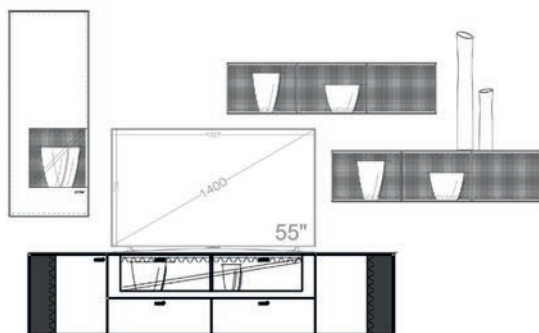

Einrichtungsvorschlag 23
BHT ca. 318 x 196 x 53 cm
Art.-Nr. 79000/023

bestehend aus:

79018 LB 222 mit Vitrinenausschnitt auf Stellfuß
79051L Hängeelement 48 cm
2 x 79052 Hängeregale quer

Zubehör optional:

79201 Aurabeleuchtung Akzent Lowboard
79212 Aurinnenbel. für Rückwand Lowboard
79208 Aurinnenbeleuchtung für Hängeelement
79305 Bodenspiegel für Hängeelement
2 x 79209 Aurabeleuchtung Hängeregale
79220 Steuerpaket