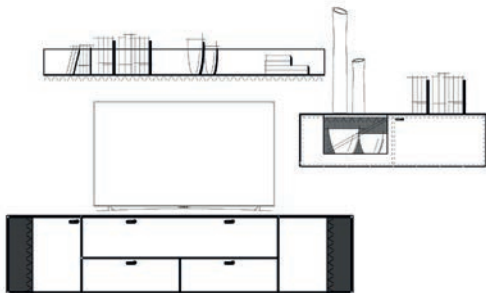

Einrichtungsvorschlag 05
BHT ca. 320 x 156 x 53 cm
Art.-Nr. 79000/005

bestehend aus:
79016 Lowboard 222 auf Stellfuß
79041L Hängeelement 126 mit Klappe
79056 Wandboard 190

Zubehör optional:
79201 Aurabeleuchtung Akzent Lowboard
79207 Aurinnenbeleuchtung für Hängeelement
79304 Bodenspiegel für Hängeelement
79211 Aurabeleuchtung für Wandboard
79220 Steuerpaket