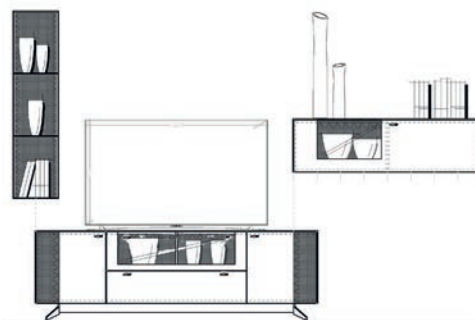

Einrichtungsvorschlag 12
BHT ca. 315 x 207 x 53 cm
Art.-Nr. 79000/012

bestehend aus:

- 79114 LB 190 mit Vitrinenausschnitt auf Metallfußgestell
- 79054 Hängeregal hoch
- 79041L Hängeelement 126 mit Klappe

Zubehör optional:

- 79201 Aurabeleuchtung Akzent Lowboard
- 79212 Aurinnenbel. für Rückwand Lowboard
- 79207 Aurinnenbeleuchtung für Hängeelement
- 79304 Bodenspiegel für Hängeelement
- 79209 Aurabeleuchtung Hängeregal
- 79220 Steuerpaket