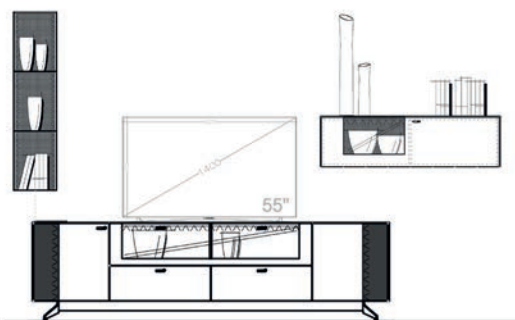

Einrichtungsvorschlag 16
BHT ca. 320 x 207 x 53 cm
Art.-Nr. 79000/016

bestehend aus:

- 79118 LB 222 mit Vitrinenausschnitt auf Metallfußgestell
- 79054 Hängeregal hoch
- 79041L Hängeelement 126 mit Klappe

Zubehör optional:

- 79201 Aurabeleuchtung Akzent Lowboard
- 79212 Aurinnenbel. für Rückwand Lowboard
- 79207 Aurinnenbeleuchtung für Hängeelement
- 79304 Bodenspiegel für Hängeelement
- 79209 Aurabeleuchtung Hängeregal
- 79220 Steuerpaket