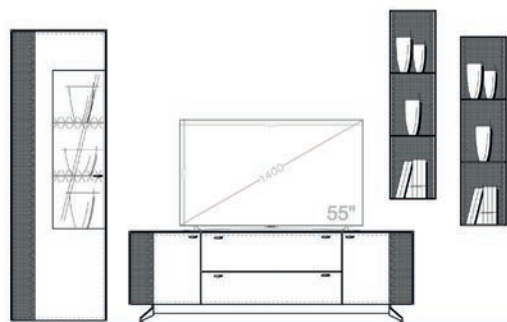

Einrichtungsvorschlag 25  
BHT ca. 330 x 220 x 53 cm  
Art.-Nr. 79000/025

*bestehend aus:*

- 79012 Lowboard 190 auf Stellfuß
- 79039L Vitrine 63 cm
- 2 x 79054 Hängeregale hoch

Zubehör optional:

- 79201 Aurabeleuchtung Akzent Lowboard
- 79206 Aurabeleuchtung Akzent Vitrine
- 79216 Aurainnenbeleuchtung Vitrine
- 79303 Bodenspiegel Vitrine
- 79402 Spiegelrückwand Vitrine
- 2 x 79209 Aurabeleuchtung Hängeregale
- 79220 Steuerpaket

Einrichtungsvorschlag 26  
BHT ca. 330 x 220 x 53 cm  
Art.-Nr. 79000/026

*bestehend aus:*

- 79112 Lowboard 190 auf Metallfußgestell
- 79039L Vitrine 63 cm
- 2 x 79054 Hängeregale hoch

Zubehör optional:

- 79201 Aurabeleuchtung Akzent Lowboard
- 79206 Aurabeleuchtung Akzent Vitrine
- 79216 Aurainnenbeleuchtung Vitrine
- 79303 Bodenspiegel Vitrine
- 79402 Spiegelrückwand Vitrine
- 2 x 79209 Aurabeleuchtung Hängeregale
- 79220 Steuerpaket