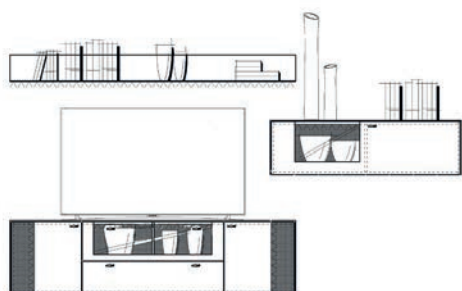

Einrichtungsvorschlag 03
BHT ca. 300 x 156 x 53 cm
Art.-Nr. 79000/003

bestehend aus:

- 79014 LB 190 mit Vitrinenausschnitt auf Stellfuß
- 79041L Hängeelement 126 mit Klappe
- 79056 Wandboard 190

Zubehör optional:

- 79201 Aurabeleuchtung Akzent Lowboard
- 79212 Aurinnenbel. für Rückwand Lowboard
- 79207 Aurinnenbeleuchtung für Hängeelement
- 79304 Bodenspiegel für Hängeelement
- 79211 Aurabeleuchtung für Wandboard
- 79220 Steuerpaket