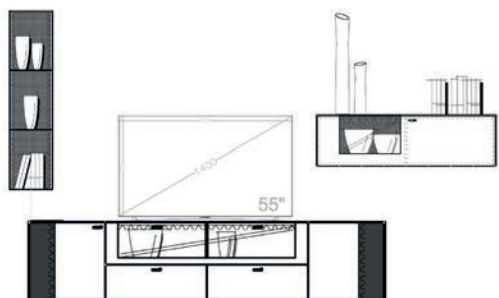

Einrichtungsvorschlag 15
BHT ca. 320 x 196 x 53 cm
Art.-Nr. 79000/015

bestehend aus:

- 79018 LB 222 mit Vitrinenausschnitt auf Stellfuß
- 79054 Hängeregal hoch
- 79041L Hängeelement 126 mit Klappe

Zubehör optional:

- 79201 Aurabeleuchtung Akzent Lowboard
- 79212 Aurinnenbel. für Rückwand Lowboard
- 79207 Aurinnenbeleuchtung für Hängeelement
- 79304 Bodenspiegel für Hängeelement
- 79209 Aurabeleuchtung Hängeregal
- 79220 Steuerpaket