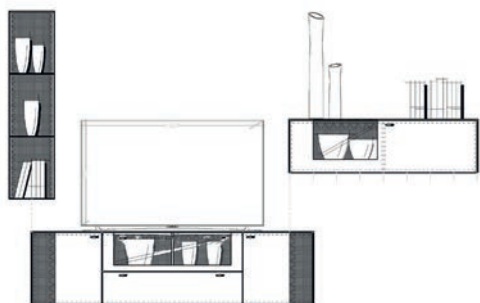

Einrichtungsvorschlag 11
BHT ca. 315 x 196 x 53 cm
Art.-Nr. 79000/011

bestehend aus:

- 79014 LB 190 mit Vitrinenausschnitt auf Stellfuß
- 79054 Hängeregal hoch
- 79041L Hängeelement 126 mit Klappe

Zubehör optional:

- 79201 Aurabeleuchtung Akzent Lowboard
- 79212 Aurinnenbel. für Rückwand Lowboard
- 79207 Aurinnenbeleuchtung für Hängeelement
- 79304 Bodenspiegel für Hängeelement
- 79209 Aurabeleuchtung Hängeregal
- 79220 Steuerpaket