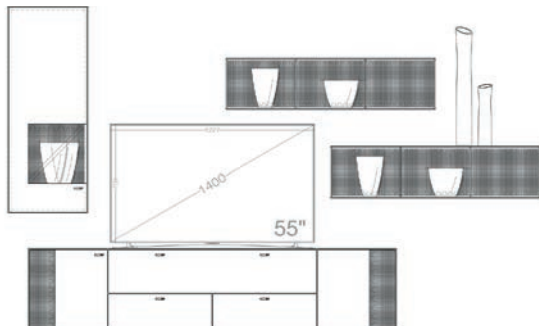

Einrichtungsvorschlag 21
BHT ca. 318 x 196 x 53 cm
Art.-Nr. 79000/021

bestehend aus:

- 79016 Lowboard 222 auf Stellfuß
- 79051L Hängeelement 48 cm
- 2 x 79052 Hängeregale quer

Zubehör optional:

- 79201 Aurabeleuchtung Akzent Lowboard
- 79208 Aurinnenbeleuchtung für Hängeelement
- 79305 Bodenspiegel für Hängeelement
- 2 x 79209 Aurabeleuchtung Hängeregale
- 79220 Steuerpaket