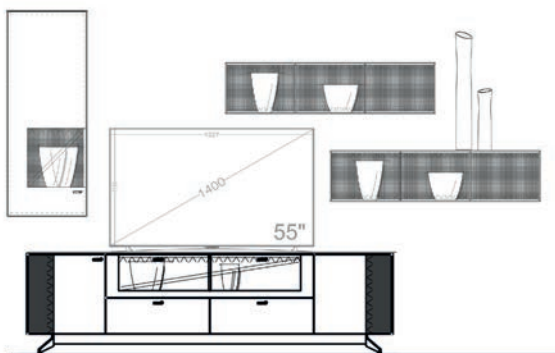

Einrichtungsvorschlag 24
BHT ca. 318 x 207 x 53 cm
Art.-Nr. 79000/024

bestehend aus:

- 79118 LB 222 mit Vitrinenausschnitt auf Metallfußgestell
- 79051L Hängeelement 48 cm
- 2 x 79052 Hängeregale quer

Zubehör optional:

- 79201 Aurabeleuchtung Akzent Lowboard
- 79212 Aurinnenbel. für Rückwand Lowboard
- 79208 Aurinnenbeleuchtung für Hängeelement
- 79305 Bodenspiegel für Hängeelement
- 2 x 79209 Aurabeleuchtung Hängeregale
- 79220 Steuerpaket