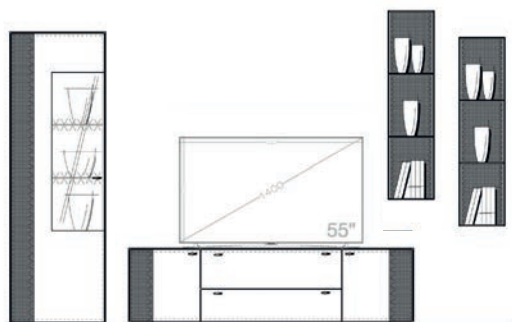

Einrichtungsvorschlag 25
BHT ca. 330 x 220 x 53 cm
Art.-Nr. 79000/025

bestehend aus:

- 79012 Lowboard 190 auf Stellfuß
- 79039L Vitrine 63 cm
- 2 x 79054 Hängeregale hoch

Zubehör optional:

- 79201 Aurabeleuchtung Akzent Lowboard
- 79206 Aurabeleuchtung Akzent Vitrine
- 79216 Aurainnenbeleuchtung Vitrine
- 79303 Bodenspiegel Vitrine
- 79402 Spiegelrückwand Vitrine
- 2 x 79209 Aurabeleuchtung Hängeregale
- 79220 Steuerpaket