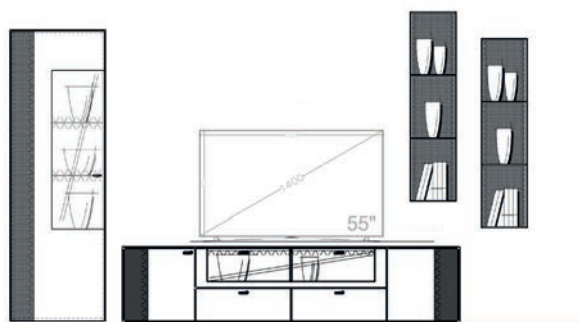

Einrichtungsvorschlag 30  
BHT ca. 330 x 220 x 53 cm  
Art.-Nr. 79000/030

*bestehend aus:*

79116 Lowboard 222 auf Metallfußgestell  
79039L Vitrine 63 cm  
2 x 79054 Hängeregale hoch

Zubehör optional:

79201 Aurabeleuchtung Akzent Lowboard  
79206 Aurabeleuchtung Akzent Vitrine  
79216 Aurainnenbeleuchtung Vitrine  
79303 Bodenspiegel Vitrine  
79402 Spiegelrückwand Vitrine  
2 x 79209 Aurabeleuchtung Hängeregale  
79220 Steuerpaket

Einrichtungsvorschlag 31  
BHT ca. 330 x 220 x 53 cm  
Art.-Nr. 79000/031

*bestehend aus:*

79018 LB 222 mit Vitrinenausschnitt auf Stellfuß  
79039L Vitrine 63 cm  
2 x 79054 Hängeregale hoch

Zubehör optional: