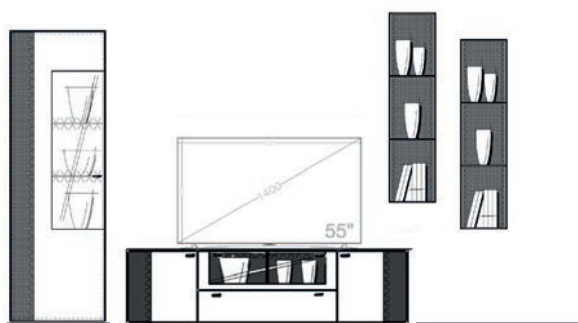

Einrichtungsvorschlag 25  
BHT ca. 330 x 220 x 53 cm  
Art.-Nr. 79000/025

*bestehend aus:*

- 79012 Lowboard 190 auf Stellfuß
- 79039L Vitrine 63 cm
- 2 x 79054 Hängeregale hoch

Zubehör optional:

- 79201 Aurabeleuchtung Akzent Lowboard
- 79206 Aurabeleuchtung Akzent Vitrine
- 79216 Aurainnenbeleuchtung Vitrine
- 79303 Bodenspiegel Vitrine
- 79402 Spiegelrückwand Vitrine
- 2 x 79209 Aurabeleuchtung Hängeregale
- 79220 Steuerpaket

Einrichtungsvorschlag 26  
BHT ca. 330 x 220 x 53 cm  
Art.-Nr. 79000/026

*bestehend aus:*

- 79112 Lowboard 190 auf Metallfußgestell
- 79039L Vitrine 63 cm
- 2 x 79054 Hängeregale hoch

Zubehör optional:

- 79201 Aurabeleuchtung Akzent Lowboard
- 79206 Aurabeleuchtung Akzent Vitrine
- 79216 Aurainnenbeleuchtung Vitrine
- 79303 Bodenspiegel Vitrine
- 79402 Spiegelrückwand Vitrine
- 2 x 79209 Aurabeleuchtung Hängeregale
- 79220 Steuerpaket

Einrichtungsvorschlag 27  
BHT ca. 330 x 220 x 53 cm  
Art.-Nr. 79000/027

*bestehend aus:*

- 79014 LB 190 mit Vitrinenausschnitt auf Stellfuß
- 79039L Vitrine 63 cm
- 2 x 79054 Hängeregale hoch

Zubehör optional: