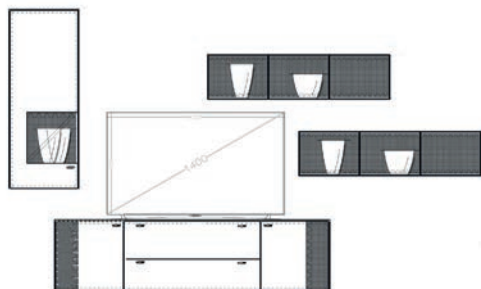

Einrichtungsvorschlag 17
BHT ca. 318 x 196 x 53 cm
Art.-Nr. 79000/017

bestehend aus:

79012 Lowboard 190 auf Stellfuß
79051L Hängeelement 48 cm
2 x 79052 Hängeregal quer

Zubehör optional:

79201 Aurabeleuchtung Akzent Lowboard
79208 Aurinnenbeleuchtung für Hängeelement
79305 Bodenspiegel für Hängeelement
2 x 79209 Aurabeleuchtung Hängeregal
79220 Steuerpaket