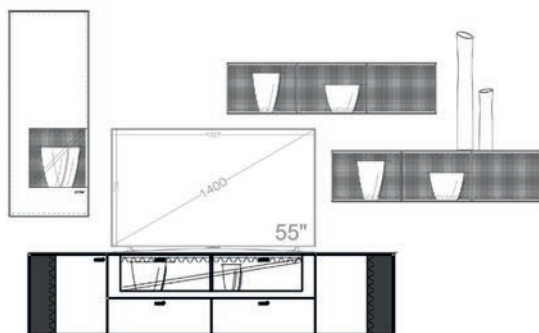

Einrichtungsvorschlag 23
BHT ca. 318 x 196 x 53 cm
Art.-Nr. 79000/023

bestehend aus:

- 79018 LB 222 mit Vitrinenausschnitt auf Stellfuß
- 79051L Hängeelement 48 cm
- 2 x 79052 Hängeregale quer

Zubehör optional:

- 79201 Aurabeleuchtung Akzent Lowboard
- 79212 Aurinnenbel. für Rückwand Lowboard
- 79208 Aurinnenbeleuchtung für Hängeelement
- 79305 Bodenspiegel für Hängeelement
- 2 x 79209 Aurabeleuchtung Hängeregale
- 79220 Steuerpaket