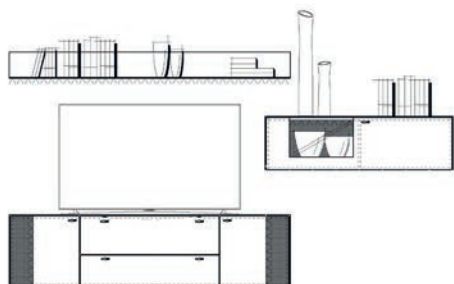

Einrichtungsvorschlag 01  
BHT ca. 300 x 156 x 53 cm  
Art.-Nr. 79000/001

*bestehend aus:*

- 79012 Lowboard 190 auf Stellfuß
- 79041L Hängeelement 126 mit Klappe
- 79056 Wandboard 190

Zubehör optional:

- 79201 Aurabeleuchtung Akzent Lowboard
- 79207 Aurinnenbeleuchtung für Hängeelement
- 79304 Bodenspiegel für Hängeelement
- 79211 Aurabeleuchtung für Wandboard
- 79220 Steuerpaket