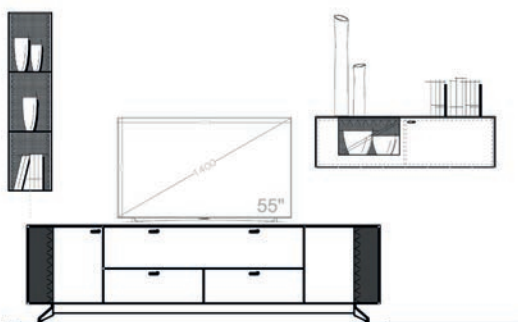

Einrichtungsvorschlag 14
BHT ca. 320 x 207 x 53 cm
Art.-Nr. 79000/014

bestehend aus:

- 79116 Lowboard 222 auf Metallfußgestell
- 79054 Hängeregal hoch
- 79041L Hängeelement 126 mit Klappe

Zubehör optional:

- 79201 Aurabeleuchtung Akzent Lowboard
- 79207 Aurinnenbeleuchtung für Hängeelement
- 79304 Bodenspiegel für Hängeelement
- 79209 Aurabeleuchtung Hängeregal
- 79220 Steuerpaket