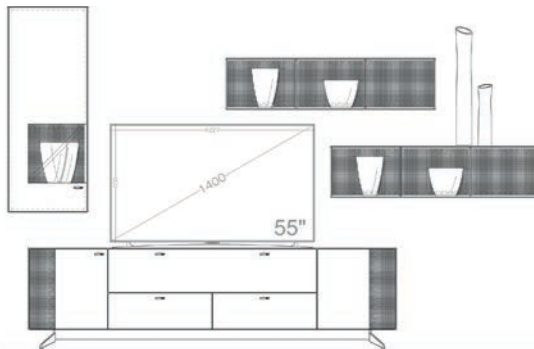

Einrichtungsvorschlag 22
BHT ca. 318 x 207 x 53 cm
Art.-Nr. 79000/022

bestehend aus:

- 79116 Lowboard 222 auf Metallfußgestell
- 79051L Hängeelement 48 cm
- 2 x 79052 Hängeregale quer

Zubehör optional:

- 79201 Aurabeleuchtung Akzent Lowboard
- 79208 Aurinnenbeleuchtung für Hängeelement
- 79305 Bodenspiegel für Hängeelement
- 2 x 79209 Aurabeleuchtung Hängeregale
- 79220 Steuerpaket