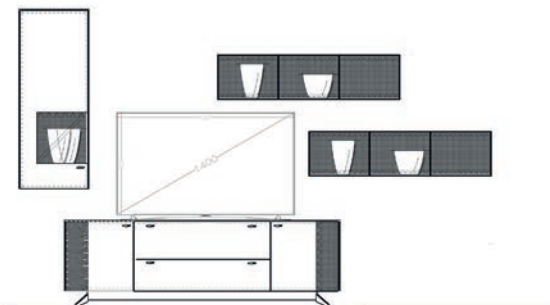

Einrichtungsvorschlag 18
BHT ca. 318 x 207 x 53 cm
Art.-Nr. 79000/018

bestehend aus:

79112 Lowboard 190 auf Metallfußgestell
79051L Hängeelement 48 cm
2 x 79052 Hängeregal quer

Zubehör optional:

79201 Aurabeleuchtung Akzent Lowboard
79208 Aurinnenbeleuchtung für Hängeelement
79305 Bodenspiegel für Hängeelement
2 x 79209 Aurabeleuchtung Hängeregal
79220 Steuerpaket