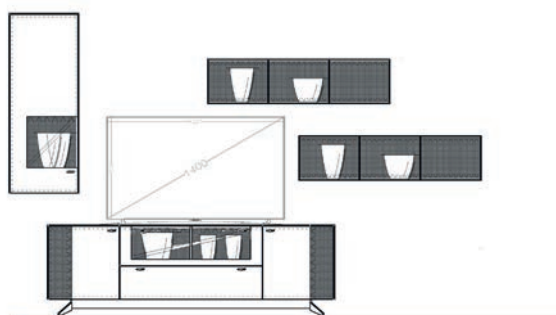

Einrichtungsvorschlag 20
BHT ca. 318 x 207 x 53 cm
Art.-Nr. 79000/020

bestehend aus:

79114 LB 190 mit Vitrinenausschnitt auf Metallfußgestell
79051L Hängeelement 48 cm
2 x 79052 Hängeregal quer

Zubehör optional:

79201 Aurabeleuchtung Akzent Lowboard
79212 Aurinnenbel. für Rückwand Lowboard
79208 Aurinnenbeleuchtung für Hängeelement
79305 Bodenspiegel für Hängeelement
2 x 79209 Aurabeleuchtung Hängeregal
79220 Steuerpaket