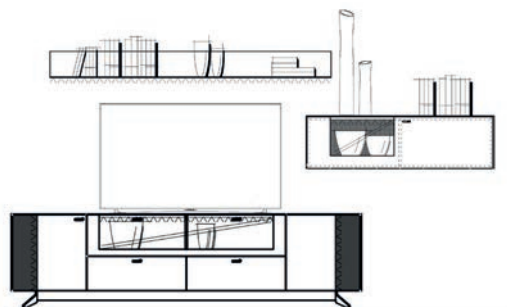

Einrichtungsvorschlag 08
BHT ca. 320 x 167 x 53 cm
Art.-Nr. 79000/008

bestehend aus:
79118 LB 222 mit Vitrinenausschnitt auf Metallfußgestell
79041L Hängeelement 126 mit Klappe
79056 Wandboard 190

Zubehör optional:
79201 Aurabeleuchtung Akzent Lowboard
79212 Aurinnenbel. für Rückwand Lowboard
79207 Aurinnenbeleuchtung für Hängeelement
79304 Bodenspiegel für Hängeelement
79211 Aurabeleuchtung für Wandboard
79220 Steuerpaket