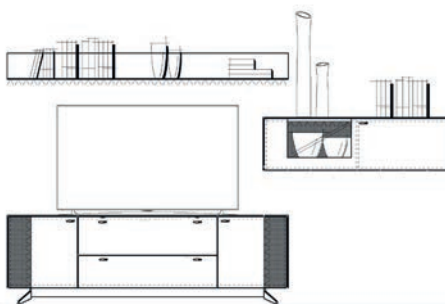

Einrichtungsvorschlag 01  
BHT ca. 300 x 156 x 53 cm  
Art.-Nr. 79000/001

*bestehend aus:*

- 79012 Lowboard 190 auf Stellfuß
- 79041L Hängeelement 126 mit Klappe
- 79056 Wandboard 190

Zubehör optional:

- 79201 Aurabeleuchtung Akzent Lowboard
- 79207 Aurinnenbeleuchtung für Hängeelement
- 79304 Bodenspiegel für Hängeelement
- 79211 Aurabeleuchtung für Wandboard
- 79220 Steuerpaket

Einrichtungsvorschlag 02  
BHT ca. 300 x 167 x 53 cm  
Art.-Nr. 79000/002

*bestehend aus:*

- 79112 Lowboard 190 auf Metallfußgestell
- 79041L Hängeelement 126 mit Klappe
- 79056 Wandboard 190

Zubehör optional: