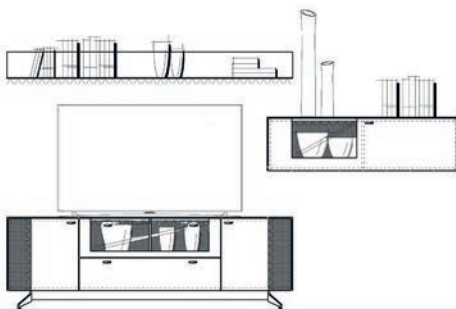

Einrichtungsvorschlag 04
BHT ca. 300 x 167 x 53 cm
Art.-Nr. 79000/004

bestehend aus:

- 79114 LB 190 mit Vitrinenausschnitt auf Metallfußgestell
- 79041L Hängeelement 126 mit Klappe
- 79056 Wandboard 190

Zubehör optional:

- 79201 Aurabeleuchtung Akzent Lowboard
- 79212 Aurinnenbel. für Rückwand Lowboard
- 79207 Aurinnenbeleuchtung für Hängeelement
- 79304 Bodenspiegel für Hängeelement
- 79211 Aurabeleuchtung für Wandboard
- 79220 Steuerpaket