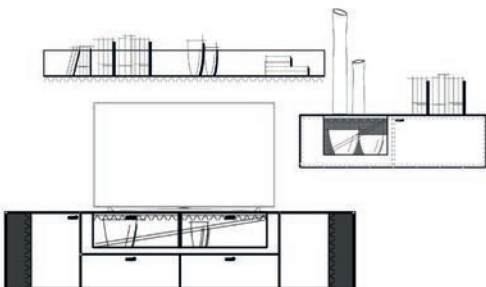

Einrichtungsvorschlag 07
BHT ca. 320 x 156 x 53 cm
Art.-Nr. 79000/007

bestehend aus:
79018 LB 222 mit Vitrinenausschnitt auf Stellfuß
79041L Hängeelement 126 mit Klappe
79056 Wandboard 190

Zubehör optional:
79201 Aurabeleuchtung Akzent Lowboard
79212 Aurinnenbel. für Rückwand Lowboard
79207 Aurinnenbeleuchtung für Hängeelement
79304 Bodenspiegel für Hängeelement
79211 Aurabeleuchtung für Wandboard
79220 Steuerpaket