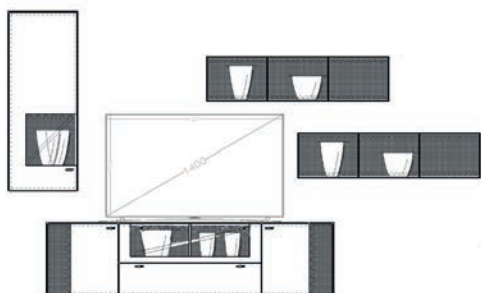

Einrichtungsvorschlag 19
BHT ca. 318 x 196 x 53 cm
Art.-Nr. 79000/019

bestehend aus:

79014 LB 190 mit Vitrinenausschnitt auf Stellfuß
79051L Hängeelement 48 cm
2 x 79052 Hängeregal quer

Zubehör optional:

79201 Aurabeleuchtung Akzent Lowboard
79212 Aurinnenbel. für Rückwand Lowboard
79208 Aurinnenbeleuchtung für Hängeelement
79305 Bodenspiegel für Hängeelement
2 x 79209 Aurabeleuchtung Hängeregal
79220 Steuerpaket