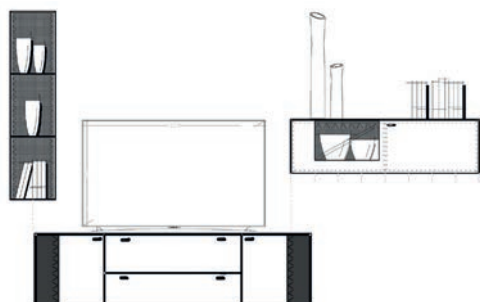

Einrichtungsvorschlag 09
BHT ca. 315 x 196 x 53 cm
Art.-Nr. 79000/009

bestehend aus:

- 79012 Lowboard 190 auf Stellfuß
- 79054 Hängeregal hoch
- 79041L Hängeelement 126 mit Klappe

Zubehör optional:

- 79201 Aurabeleuchtung Akzent Lowboard
- 79207 Aurinnenbeleuchtung für Hängeelement
- 79304 Bodenspiegel für Hängeelement
- 79209 Aurabeleuchtung Hängeregal
- 79220 Steuerpaket