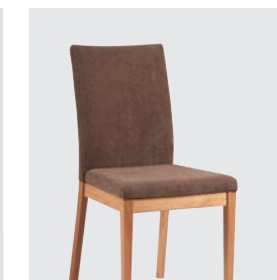

Bankteil

Bankteil Mod. Lorenzo,
Sitz gepolstert, Lehne massiv

130 cm
150 cm

Vorbank

Vorbank Mod. Lorenzo,
Sitz gepolstert

130 cm
150 cm

Einhängekissen

Einhängekissen Mod. Lorenzo,
zu Eckbank oder Bankteil
Mod. Lorenzo

Tisch

Vierfüßtisch Mod. Lorenzo,
Platte massiv keilverzinkt,
als Fix- und Auszugstisch
erhältlich

Maße:
125 x 85 cm
125 (170) x 85 cm
mit Einlegeplatte (45 cm)

Stuhl

Stuhl Mod. Lorenzo,
Sitz / Lehne gepolstert,
Gestell Holz

Stuhl Mod. Lorenzo, Sitz und Lehne gepolstert

Holz: Wildeiche geölt

Bezug: Mercury 120 mittelbraun

LORENZO

massivline&more

< **Abbildung:**

Eckbank Mod. Lorenzo,
li. 194 x re. 155 cm bzw. li. 155 x re. 194 cm
(nicht umstellbar), Sitz gepolstert,
Lehne massiv, ohne Einhängekissen
Vierfüßtisch Mod. Lorenzo, 125 x 85 cm,
ohne Auszug, Platte massiv keilverzinkt
Stuhl Mod. Lorenzo, Sitz und Lehne gepolstert