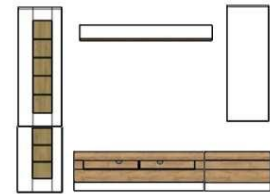

ohne Beleuchtung

Art.-Nr.	AW i2 Y4	AW i2 Y5	AW i2 Y6
Breite/ Höhe/ Tiefe cm	280/ 200/ 38-48	340 (280)/ ~190/ 38-48	275 (255)/ 200/ 38-48
enthaltene Typen	AW i2 CY 23, 32, 34, 42, 45 + 71	AW i2 CY 32, 34 2x, 40 + 71 2x	AW i2 CY 21, 22, 31, 33, 42 + 71
Mögliche Beleuchtung	AF ZL NW 06		AF ZL NW 06
Beschreibung	Siehe Typen !	Siehe Typen !	Siehe Typen !