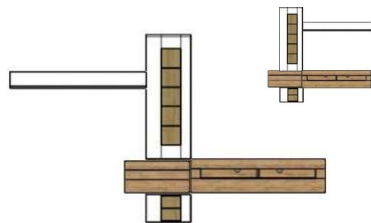

Art.-Nr.	AW i2 YA	AW i2 Y2	AW i2 Y3
Breite/ Höhe/ Tiefe cm	340 (320)/ 200/ 38-48	280/ 200/ 38-48	335/ ~ 190/ 38-48
enthaltene Typen	AW i2 CY 21, 22, 31, 33, 40 + 71	AW i2 CY 22, 25, 32, 34, 42 + 71	AW i2 CY 31, 33 2x, 40 + 71 2x
Mögliche Beleuchtung	AF ZL NW 06	AF ZL NW 05	
Beschreibung	Siehe Typen !	Siehe Typen !	Siehe Typen !

ohne Beleuchtung

ohne Beleuchtung

Art.-Nr.	AW i2 Y4	AW i2 Y5	AW i2 Y6
Breite/ Höhe/ Tiefe cm	280/ 200/ 38-48	340 (280)/ ~190/ 38-48	275 (255)/ 200/ 38-48
enthaltene Typen	AW i2 CY 23, 32, 34, 42, 45 + 71	AW i2 CY 32, 34 2x, 40 + 71 2x	AW i2 CY 21, 22, 31, 33, 42 + 71
Mögliche Beleuchtung	AF ZL NW 06		AF ZL NW 06
Beschreibung	Siehe Typen !	Siehe Typen !	Siehe Typen !