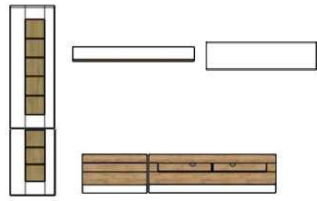

Typenprogramm

Modell-Nr.: AW i2 --
Front: Weiss MDF Hochglanz
Korpus: Weiss
Applikation: Grandson Oak hell

Grifflos = push to open !

Glaskanten geschliffen !

Beleuchtung = Zusatzartikel !

ohne Beleuchtung