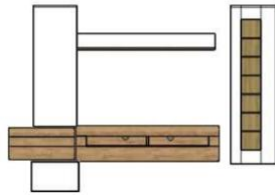

ohne Beleuchtung