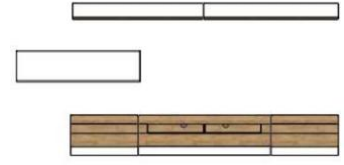

Art.-Nr.	AW i2 YA	AW i2 Y2	AW i2 Y3
Breite/ Höhe/ Tiefe cm	340 (320)/ 200/ 38-48	280/ 200/ 38-48	335/ ~ 190/ 38-48
enthaltene Typen	AW i2 CY 21, 22, 31, 33, 40 + 71	AW i2 CY 22, 25, 32, 34, 42 + 71	AW i2 CY 31, 33 2x, 40 + 71 2x
Mögliche Beleuchtung	AF ZL NW 06	AF ZL NW 05	
Beschreibung	Siehe Typen !	Siehe Typen !	Siehe Typen !