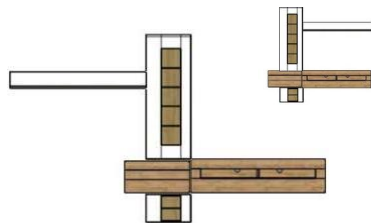

ohne Beleuchtung

ohne Beleuchtung

Art.-Nr.	AW i2 YA	AW i2 Y2	AW i2 Y3
Breite/ Höhe/ Tiefe cm	340 (320)/ 200/ 38-48	280/ 200/ 38-48	335/ ~ 190/ 38-48
enthaltene Typen	AW i2 CY 21, 22, 31, 33, 40 + 71	AW i2 CY 22, 25, 32, 34, 42 + 71	AW i2 CY 31, 33 2x, 40 + 71 2x
Mögliche Beleuchtung	AF ZL NW 06	AF ZL NW 05	
Beschreibung	Siehe Typen !	Siehe Typen !	Siehe Typen !

ohne Beleuchtung

ohne Beleuchtung

Art.-Nr.	AW i2 Y4	AW i2 Y5	AW i2 Y6
Breite/ Höhe/ Tiefe cm	280/ 200/ 38-48	340 (280)/ ~190/ 38-48	275 (255)/ 200/ 38-48
enthaltene Typen	AW i2 CY 23, 32, 34, 42, 45 + 71	AW i2 CY 32, 34 2x, 40 + 71 2x	AW i2 CY 21, 22, 31, 33, 42 + 71
Mögliche Beleuchtung	AF ZL NW 06		AF ZL NW 06
Beschreibung	Siehe Typen !	Siehe Typen !	Siehe Typen !