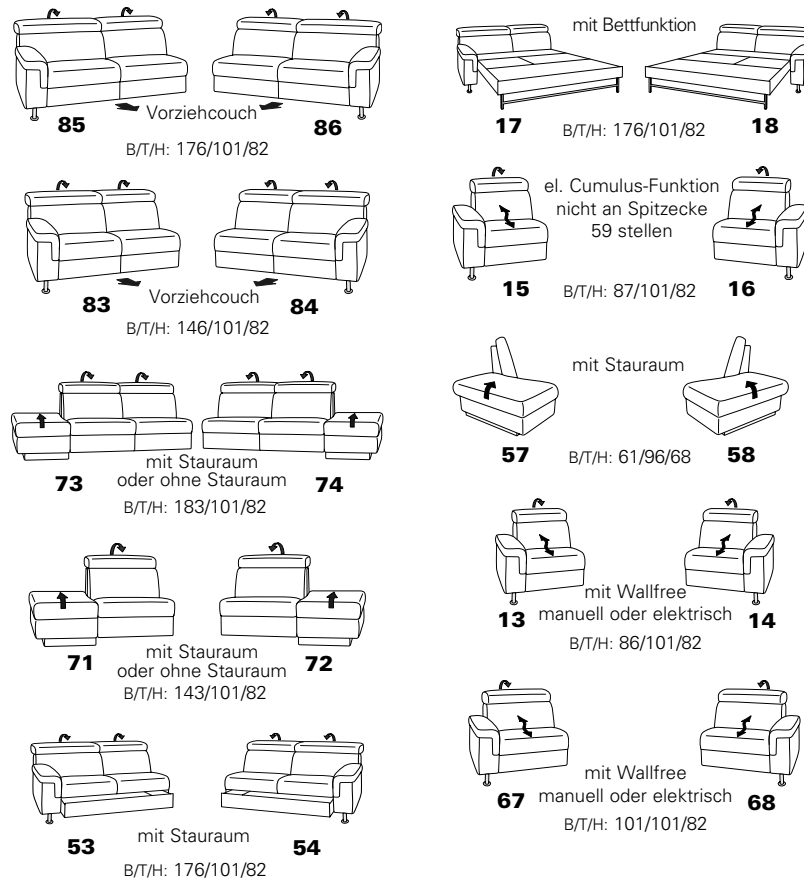

Möbel LETZ

Finden und Wohlfühlen

Typenplan

1203 von Himolla - Ecksofa Ausführung links olive

Wichtiger Hinweis für Sie

Etwaige Hinweise des Herstellers in dieser Produktinformation, die sich auf die Gewährleistung beziehen, haben für Sie keinerlei Bindungswirkung und können von Ihnen ignoriert werden. Ihre gesetzlichen Gewährleistungsrechte als Verbraucher uns gegenüber, als Ihrem Verkäufer, werden dadurch in keiner Weise berührt oder eingeschränkt. Sie können sich wegen aller Mängel jederzeit an uns wenden. Darüber hinaus gehende Herstellergarantien bleiben natürlich unberührt. Dieser Artikel wird hergestellt von Himolla Polstermöbel GmbH, Landshuter Str. 38, 84416 Taufkirchen, Deutschland, info@himolla.com

PLANOPOLY⁷

1203

Variante 25
mit integriertem Eckteil
und verstellbaren Kopfstützen

Variante 68
mit Wallfree-Beschlag
und verstellbarer Kopfstütze

Cumurex 7816
mit ausklappbarer
Kopf- und Fußstütze

Typenplan 1203

Das Modell ist in zwei Sitzhöhen erhältlich: 45 cm und 47 cm
Die angegebenen Maße beziehen sich auf die Sitzhöhe mit 45 cm.

mit Alu-Füßen

Eckelemente

Sofas - Sessel - Hocker

Abschlusselemente mit Funktion