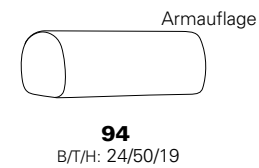

Typenplan 1203

Das Modell ist in zwei Sitzhöhen erhältlich: 45 cm und 47 cm
Die angegebenen Maße beziehen sich auf die Sitzhöhe mit 45 cm.

mit Alu-Füßen

Eckelemente

Sofas - Sessel - Hocker

Abschlusselemente mit Funktion

Abschlusselemente mit int. Eckteil

Abschlusselemente ohne Funktion

Zubehör

Zwischenelemente

Zwischenelemente

Recamieren