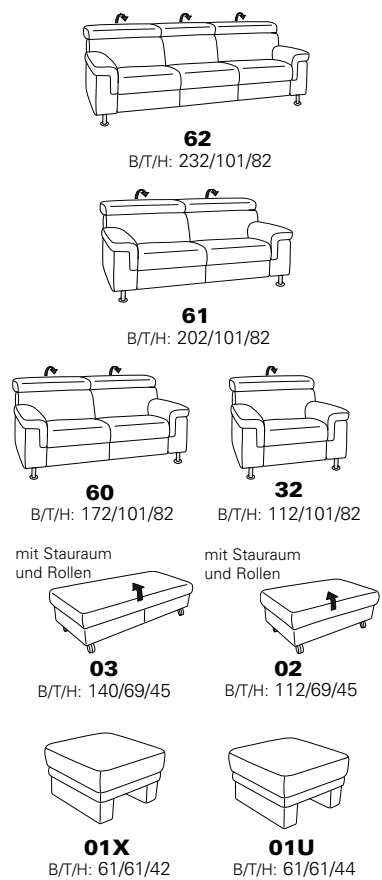

PLANOPOLY⁷

1203

Variante 25
mit integriertem Eckteil
und verstellbaren Kopfstützen

Variante 68
mit Wallfree-Beschlag
und verstellbarer Kopfstütze

Cumurex 7816
mit ausklappbarer
Kopf- und Fußstütze

Typenplan 1203

Das Modell ist in zwei Sitzhöhen erhältlich: 45 cm und 47 cm
Die angegebenen Maße beziehen sich auf die Sitzhöhe mit 45 cm.

mit Alu-Füßen

Eckelemente

Sofas - Sessel - Hocker

Abschlusselemente mit Funktion