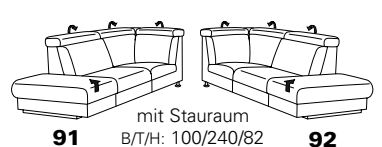

Abschlusselemente mit int. Eckteil