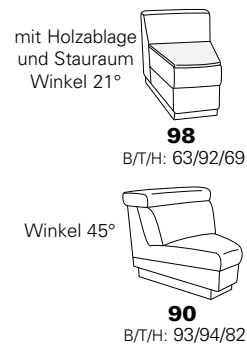

Das Modell ist in zwei Sitzhöhen erhältlich: 45 cm und 47 cm
Die angegebenen Maße beziehen sich auf die Sitzhöhe mit 45 cm.

mit Alu-Füßen

Eckelemente

Sofas - Sessel - Hocker

Abschlusselemente mit Funktion

Abschlusselemente mit int. Eckteil

Abschlusselemente ohne Funktion

Zubehör

Zwischenelemente

Zwischenelemente

Recamieren