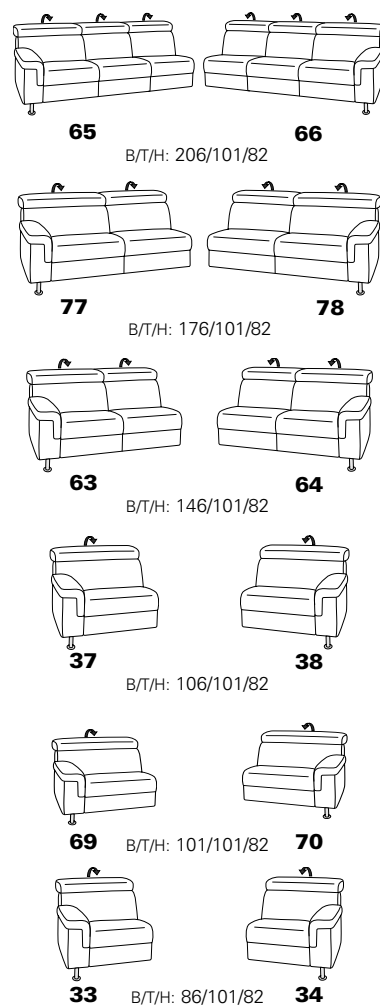

Abschlusselemente mit int. Eckteil

Abschlusselemente ohne Funktion