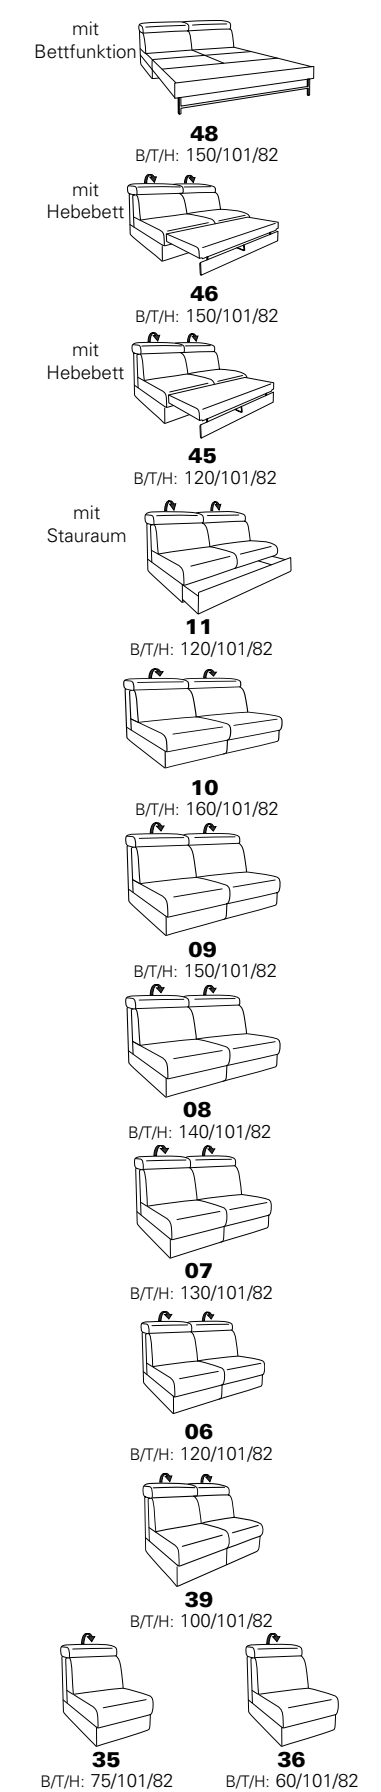

Zwischenelemente