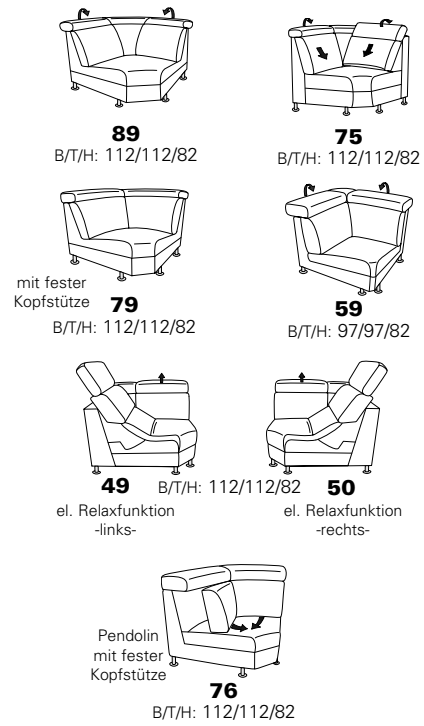

PLANOPOLY⁷

1203

Variante 25
mit integriertem Eckteil
und verstellbaren Kopfstützen

Variante 68
mit Wallfree-Beschlag
und verstellbarer Kopfstütze

Cumurex 7816
mit ausklappbarer
Kopf- und Fußstütze

Typenplan 1203

Das Modell ist in zwei Sitzhöhen erhältlich: 45 cm und 47 cm
Die angegebenen Maße beziehen sich auf die Sitzhöhe mit 45 cm.

mit Alu-Füßen

Eckelemente

Sofas - Sessel - Hocker

Abschlusselemente mit Funktion