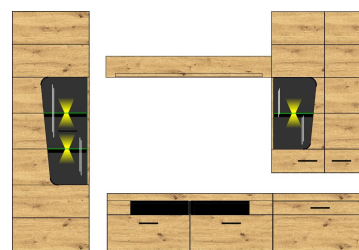

Sets

10 H4 HH 80

Art.-Nr.

Beschreibung

TV-/Wohnlösung
inkl. LED-Beleuchtung
best. aus Typen - 03/10/30/31/41

Breite / Höhe / Tiefe (cm)

ca. 320 / 205 / 47

10 H4 HH 81

TV-/Wohnlösung
inkl. LED-Beleuchtung
best. aus Typen - 02/03/31/41

ca. 322 / 205 / 47

10 H4 HH 82

Art.-Nr.

Beschreibung

TV-/Wohnlösung
inkl. LED-Beleuchtung
best. aus Typen - 01/02/31/40

Breite / Höhe / Tiefe (cm)

ca. 304 / 205 / 47

10 H4 HH 83

TV-/Wohnlösung
inkl. LED-Beleuchtung
best. aus Typen - 01/10/30/31/40

ca. 297 / 205 / 47

Typen

| | | | |
|----------------------------|---|--|---|
| Art.-Nr. | 10 H4 HH 01 | 10 H4 HH 02 | 10 H4 HH 21 |
| Beschreibung | Vitrine links 1 Glas-/Holztür inkl. LED-Beleuchtung | Vitrine rechts 1 Glas-/Holztür inkl. LED-Beleuchtung | Sideboard 2 Glas-/Holztüren 1 Holztür 2 Schubkästen inkl. LED-Beleuchtung |
| Breite / Höhe / Tiefe (cm) | ca. 62 / 205 / 37 | ca. 62 / 205 / 37 | ca. 170 / 94 / 42 |