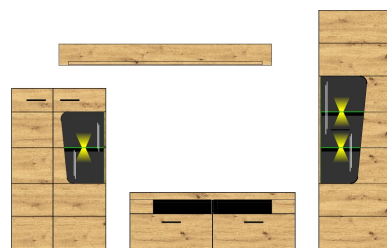

Sets

10 H4 HH 80

Art.-Nr.

Beschreibung

TV-/Wohnlösung
inkl. LED-Beleuchtung
best. aus Typen - 03/10/30/31/41

Breite / Höhe / Tiefe (cm)

ca. 320 / 205 / 47

10 H4 HH 81

TV-/Wohnlösung
inkl. LED-Beleuchtung
best. aus Typen - 02/03/31/41

ca. 322 / 205 / 47

10 H4 HH 82

Art.-Nr.

Beschreibung

TV-/Wohnlösung
inkl. LED-Beleuchtung
best. aus Typen - 01/02/31/40

Breite / Höhe / Tiefe (cm)

ca. 304 / 205 / 47

10 H4 HH 83

TV-/Wohnlösung
inkl. LED-Beleuchtung
best. aus Typen - 01/10/30/31/40

ca. 297 / 205 / 47

Typen

| | | | |
|----------------------------|---|--|---|
| Art.-Nr. | 10 H4 HH 01 | 10 H4 HH 02 | 10 H4 HH 21 |
| Beschreibung | Vitrine links 1 Glas-/Holztür inkl. LED-Beleuchtung | Vitrine rechts 1 Glas-/Holztür inkl. LED-Beleuchtung | Sideboard 2 Glas-/Holztüren 1 Holztür 2 Schubkästen inkl. LED-Beleuchtung |
| Breite / Höhe / Tiefe (cm) | ca. 62 / 205 / 37 | ca. 62 / 205 / 37 | ca. 170 / 94 / 42 |