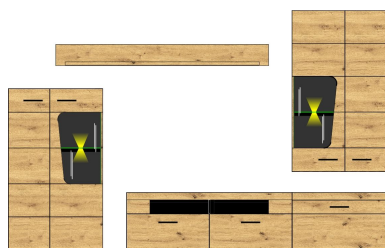

Möbel Letz GmbH
Am Gewerbepark 11
06895 Zahna-Elster

Tel.: 035383 - 6018 50

Fax.: 035383 - 6018 17

FUNNY PLUS

Typenprogramm

| | |
|--------------------|---|
| Front: | Artisan Eiche MDF |
| Korpus: | Artisan Eiche Nachbildung, sichtbare Rückwände schwarz |
| Modell-Nr.: | 10 H4 HH |
| Details: | inkl. LED-Beleuchtung |

Sets

10 H4 HH 80

Art.-Nr.

Beschreibung

TV-/Wohnlösung
inkl. LED-Beleuchtung
best. aus Typen - 03/10/30/31/41

Breite / Höhe / Tiefe (cm)

ca. 320 / 205 / 47

10 H4 HH 81