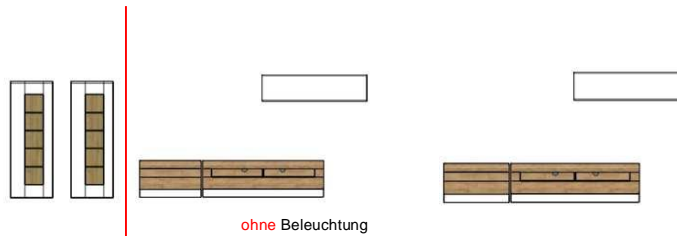

Cayman

Typenprogramm

Modell-Nr.: AW i2 --
Front: Weiss MDF Hochglanz
Korpus: Weiss
Applikation: Grandson Oak hell

Grifflos = push to open !

Glaskanten geschliffen !

Beleuchtung = Zusatzartikel !

Das Zeichen für verantwortungsvolle Waldwirtschaft

Art.-Nr.	AW i2 YB	AW i2 YC
Breite/ Höhe/ Tiefe cm	380 / ~ 190/ 38-48	275 / ~ 190/ 38-48
enthaltene Typen	AW i2 CY 22 2x, 31, 33 + 40	AW i2 CY 31, 33 + 40
Mögliche Beleuchtung	AF ZL NW 04 2x	
Beschreibung	Siehe Typen !	Siehe Typen !