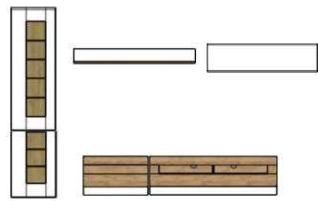

ohne Beleuchtung