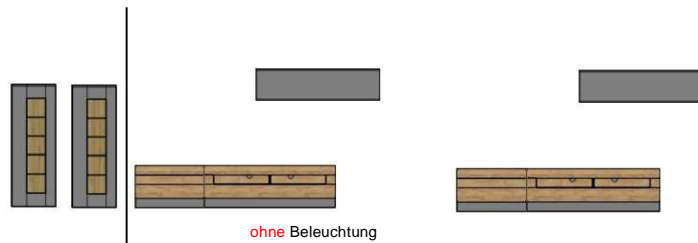

ohne Beleuchtung

Art.-Nr.	AZ H2 YB	AZ H2 YC
Breite/ Höhe/ Tiefe cm	380 / ~ 190/ 38-48	275 / ~ 190/ 38-48
enthaltene Typen	AZ H2 CY 22 2x, 31, 33 + 40	AZ H2 CY 31, 33 + 40
Mögliche Beleuchtung	AF ZL NW 04 2x	
Beschreibung	Siehe Typen !	Siehe Typen !