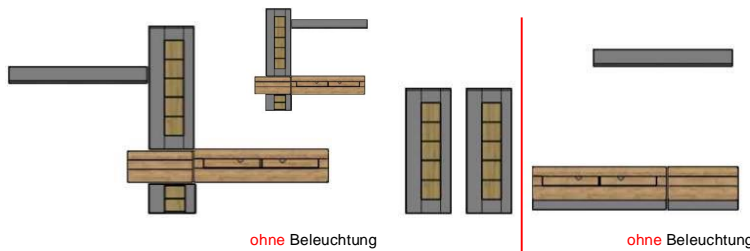

ohne Beleuchtung

ohne Beleuchtung

Art.-Nr.	AZ H2 Y7	AZ H2 Y8
Breite/ Höhe/ Tiefe cm	210/ 200/ 38-48	340 (300)/ ~ 190/ 38-48
enthaltene Typen	AZ H2 CY 22, 25, 32, 34 + 71	AZ H2 CY 22 2x, 31, 33 + 71
Mögliche Beleuchtung	AF ZL NW 05	AF ZL NW 04 2x
Beschreibung	Siehe Typen !	Siehe Typen !