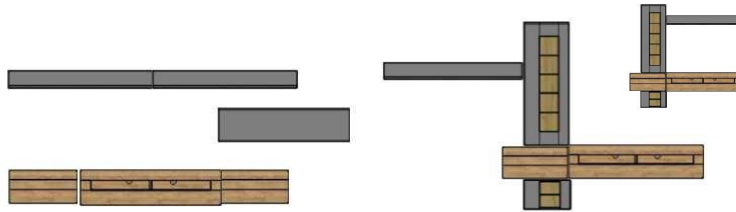

## Typenprogramm

**Modell-Nr.:** AZ H2 --  
**Front:** Schwarz MDF Hochglanz  
**Korpus:** Schwarz  
**Applikation:** Grandson Oak hell

Grifflos = push to open !

Glaskanten geschliffen !

Beleuchtung = Zusatzartikel !

Das Zeichen für verantwortungsvolle Waldwirtschaft

**AZ H2 Y5**

**AZ H2 Y7** ohne Beleuchtung

Art.-Nr.	AZ H2 Y5		AZ H2 Y7 ohne Beleuchtung	
Breite/ Höhe/ Tiefe cm	340 (280)/ ~190/ 38-48		210/ 200/ 38-48	
enthaltene Typen	AZ H2 CY 32, 34 2x, 40 + 71 2x		AZ H2 CY 22, 25, 32, 34 + 71	
Mögliche Beleuchtung			AF ZL NW 05	
Beschreibung	Siehe Typen !		Siehe Typen !	