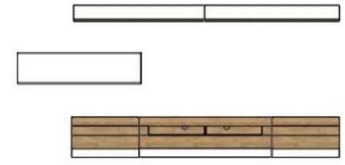

Art.-Nr.	AW i2 YA	AW i2 Y2	AW i2 Y3
Breite/ Höhe/ Tiefe cm	340 (320)/ 200/ 38-48	280/ 200/ 38-48	335/ ~ 190/ 38-48
enthaltene Typen	AW i2 CY 21, 22, 31, 33, 40 + 71	AW i2 CY 22, 25, 32, 34, 42 + 71	AW i2 CY 31, 33 2x, 40 + 71 2x
Mögliche Beleuchtung	AF ZL NW 06	AF ZL NW 05	
Beschreibung	Siehe Typen !	Siehe Typen !	Siehe Typen !