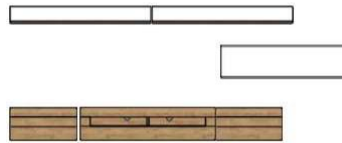

ohne Beleuchtung

Art.-Nr.	AW i2 Y4	AW i2 Y5	AW i2 Y6
Breite/ Höhe/ Tiefe cm	280/ 200/ 38-48	340 (280)/ ~190/ 38-48	275 (255)/ 200/ 38-48
enthaltene Typen	AW i2 CY 23, 32, 34, 42, 45 + 71	AW i2 CY 32, 34 2x, 40 + 71 2x	AW i2 CY 21, 22, 31, 33, 42 + 71
Mögliche Beleuchtung	AF ZL NW 06		AF ZL NW 06
Beschreibung	Siehe Typen !	Siehe Typen !	Siehe Typen !