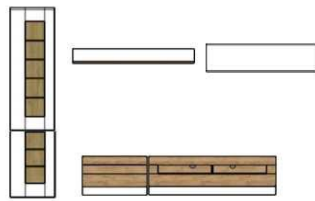

Typenprogramm

Modell-Nr.: **AW i2 --**
Front: **Weiss MDF Hochglanz**
Korpus: **Weiss**
Applikation: **Grandson Oak hell**

Grifflos = push to open !

Glaskanten geschliffen !

Beleuchtung = Zusatzartikel !

ohne Beleuchtung