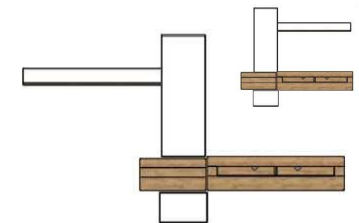

Art.-Nr.	AW i2 Y7	AW i2 Y8	AW i2 Y9
Breite/ Höhe/ Tiefe cm	210/ 200/ 38-48	340 (300)/ ~ 190/ 38-48	210/ 200/ 38-48
enthaltene Typen	AW i2 CY 22, 25, 32, 34 + 71	AW i2 CY 22 2x, 31, 33 + 71	AW i2 CY 32, 34, 42, 45 + 71
Mögliche Beleuchtung	AF ZL NW 05	AF ZL NW 04 2x	
Beschreibung	Siehe Typen !	Siehe Typen !	Siehe Typen !