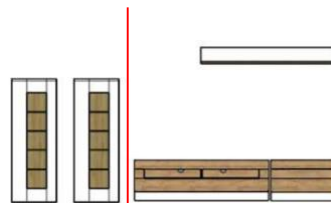

ohne Beleuchtung