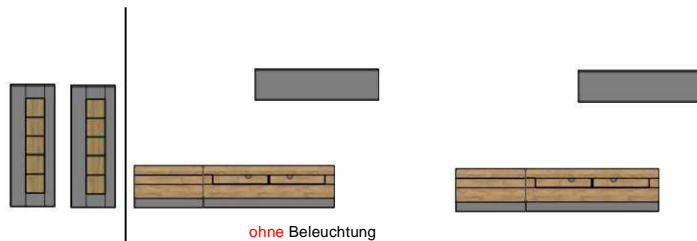

ohne Beleuchtung

Art.-Nr.	AZ H2 YB	AZ H2 YC
Breite/ Höhe/ Tiefe cm	380 / ~ 190/ 38-48	275 / ~ 190/ 38-48
enthaltene Typen	AZ H2 CY 22 2x, 31, 33 + 40	AZ H2 CY 31, 33 + 40
Mögliche Beleuchtung	AF ZL NW 04 2x	
Beschreibung	Siehe Typen !	Siehe Typen !