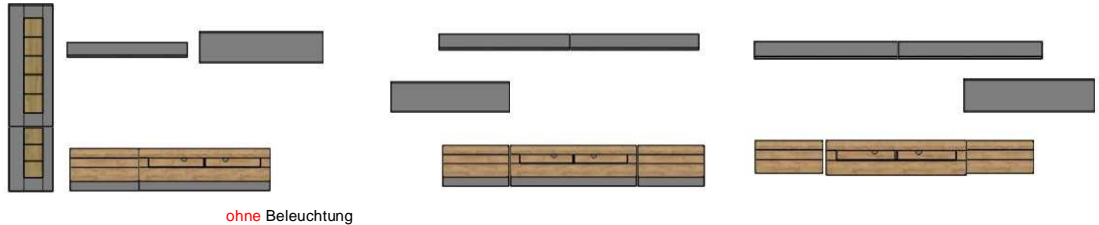

Cayman

Typenprogramm

Modell-Nr.: AZ H2 --
Front: Schwarz MDF Hochglanz
Korpus: Schwarz
Applikation: Grandson Oak hell

Grifflos = push to open !
Glaskanten geschliffen !
Beleuchtung = Zusatzarbeitskel !

ohne Beleuchtung

Art.-Nr.	AZ H2 YA	AZ H2 Y3	AZ H2 Y5
Breite/ Höhe/ Tiefe cm	340 (320)/ 200/ 38-48	335/ ~ 190/ 38-48	340 (280)/ ~190/ 38-48
enthaltene Typen	AZ H2 CY 21, 22, 31, 33, 40 + 71	AZ H2 CY 31, 33 2x, 40 + 71 2x	AZ H2 CY 32, 34 2x, 40 + 71 2x
Mögliche Beleuchtung	AF ZL NW 06		
Beschreibung	Siehe Typen !	Siehe Typen !	Siehe Typen !