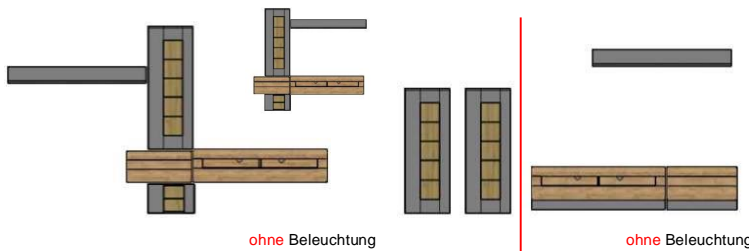

ohne Beleuchtung

ohne Beleuchtung

Art.-Nr.	AZ H2 Y7	AZ H2 Y8
Breite/ Höhe/ Tiefe cm	210/ 200/ 38-48	340 (300)/ ~ 190/ 38-48
enthaltene Typen	AZ H2 CY 22, 25, 32, 34 + 71	AZ H2 CY 22 2x, 31, 33 + 71
Mögliche Beleuchtung	AF ZL NW 05	AF ZL NW 04 2x
Beschreibung	Siehe Typen !	Siehe Typen !