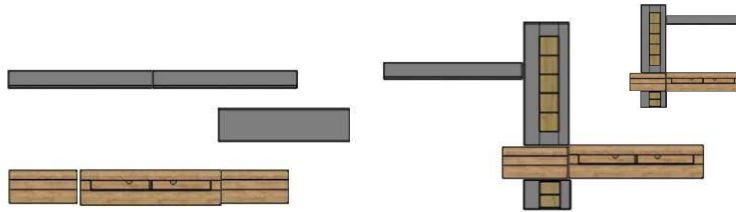

Typenprogramm

Modell-Nr.: AZ H2 --
Front: Schwarz MDF Hochglanz
Korpus: Schwarz
Applikation: Grandson Oak hell

Grifflos = push to open !

Glaskanten geschliffen !

Beleuchtung = Zusatzartikel !

Das Zeichen für verantwortungsvolle Waldwirtschaft