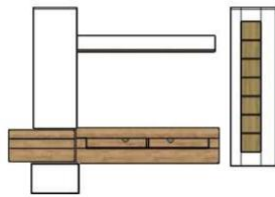

ohne Beleuchtung