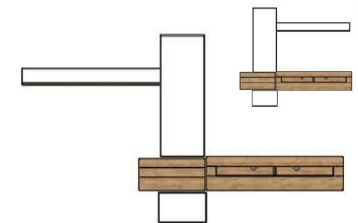

Art.-Nr.	AW i2 Y7	AW i2 Y8	AW i2 Y9
Breite/ Höhe/ Tiefe cm	210/ 200/ 38-48	340 (300)/ ~ 190/ 38-48	210/ 200/ 38-48
enthaltene Typen	AW i2 CY 22, 25, 32, 34 + 71	AW i2 CY 22 2x, 31, 33 + 71	AW i2 CY 32, 34, 42, 45 + 71
Mögliche Beleuchtung	AF ZL NW 05	AF ZL NW 04 2x	
Beschreibung	Siehe Typen !	Siehe Typen !	Siehe Typen !