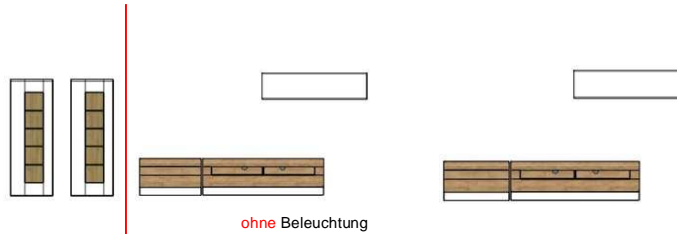

Cayman

Typenprogramm

Modell-Nr.: AW i2 --
Front: Weiss MDF Hochglanz
Korpus: Weiss
Applikation: Grandson Oak hell

Grifflos = push to open !

Glaskanten geschliffen !

Beleuchtung = Zusatzartikel !

Das Zeichen für verantwortungsvolle Waldwirtschaft

Art.-Nr.	AW i2 YB	AW i2 YC
Breite/ Höhe/ Tiefe cm	380 / ~ 190/ 38-48	275 / ~ 190/ 38-48
enthaltene Typen	AW i2 CY 22 2x, 31, 33 + 40	AW i2 CY 31, 33 + 40
Mögliche Beleuchtung	AF ZL NW 04 2x	
Beschreibung	Siehe Typen !	Siehe Typen !