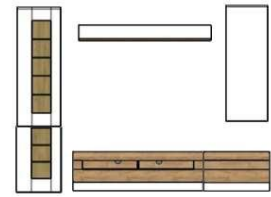

ohne Beleuchtung

Art.-Nr.	AW i2 Y4	AW i2 Y5	AW i2 Y6
Breite/ Höhe/ Tiefe cm	280/ 200/ 38-48	340 (280)/ ~190/ 38-48	275 (255)/ 200/ 38-48
enthaltene Typen	AW i2 CY 23, 32, 34, 42, 45 + 71	AW i2 CY 32, 34 2x, 40 + 71 2x	AW i2 CY 21, 22, 31, 33, 42 + 71
Mögliche Beleuchtung	AF ZL NW 06		AF ZL NW 06
Beschreibung	Siehe Typen !	Siehe Typen !	Siehe Typen !