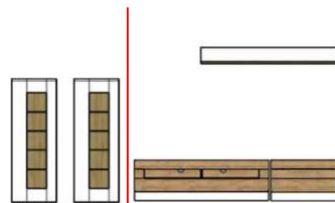

ohne Beleuchtung