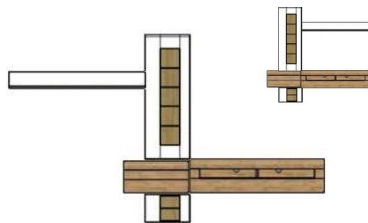

ohne Beleuchtung