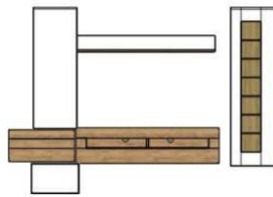

ohne Beleuchtung