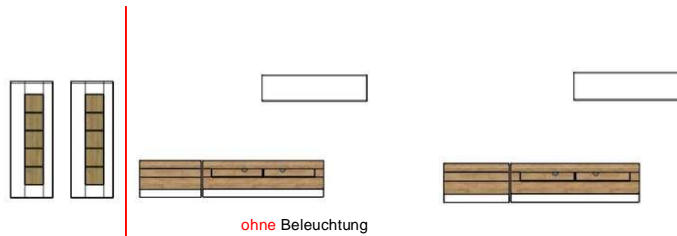

Das Zeichen für verantwortungsvolle Waldwirtschaft

Art.-Nr.	AW i2 YB	AW i2 YC
Breite/ Höhe/ Tiefe cm	380 / ~ 190/ 38-48	275 / ~ 190/ 38-48
enthaltene Typen	AW i2 CY 22 2x, 31, 33 + 40	AW i2 CY 31, 33 + 40
Mögliche Beleuchtung	AF ZL NW 04 2x	
Beschreibung	Siehe Typen !	Siehe Typen !