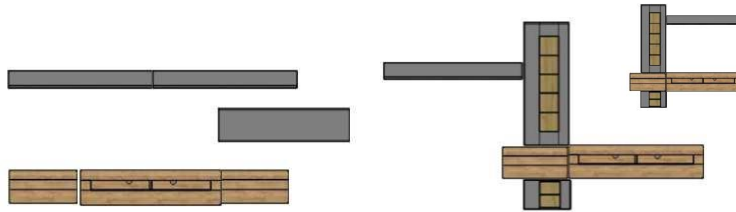

Cayman

Typenprogramm

Modell-Nr.: AZ H2 --
Front: Schwarz MDF Hochglanz
Korpus: Schwarz
Applikation: Grandson Oak hell

Grifflos = push to open !
Glaskanten geschliffen !
Beleuchtung = Zusatzartikel !

AZ H2 Y5

AZ H2 Y7 ohne Beleuchtung

Art.-Nr.	AZ H2 Y5		AZ H2 Y7 ohne Beleuchtung	
Breite/ Höhe/ Tiefe cm	340 (280)/ ~190/ 38-48		210/ 200/ 38-48	
enthaltene Typen	AZ H2 CY 32, 34 2x, 40 + 71 2x		AZ H2 CY 22, 25, 32, 34 + 71	
Mögliche Beleuchtung			AF ZL NW 05	
Beschreibung	Siehe Typen !		Siehe Typen !