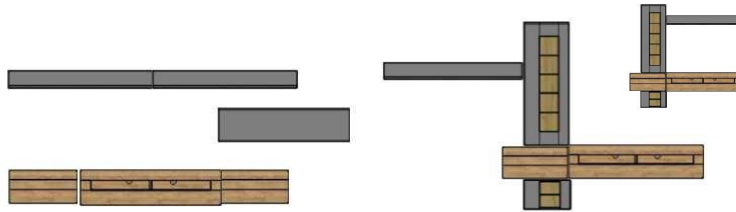

Modell-Nr.: AZ H2 --
Front: Schwarz MDF Hochglanz
Korpus: Schwarz
Applikation: Grandson Oak hell

Grifflos = push to open !

Glaskanten geschliffen !

Beleuchtung = Zusatzartikel !

Das Zeichen für verantwortungsvolle Waldwirtschaft