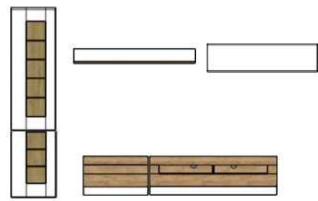

Typenprogramm

Modell-Nr.: **AW i2 --**
Front: **Weiss MDF Hochglanz**
Korpus: **Weiss**
Applikation: **Grandson Oak hell**

Grifflos = push to open !

Glaskanten geschliffen !

Beleuchtung = Zusatzartikel !

ohne Beleuchtung