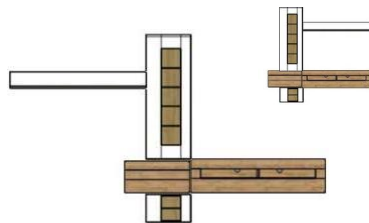

ohne Beleuchtung