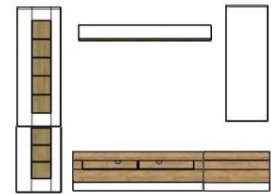

ohne Beleuchtung

Art.-Nr.	AW i2 Y4	AW i2 Y5	AW i2 Y6
Breite/ Höhe/ Tiefe cm	280/ 200/ 38-48	340 (280)/ ~190/ 38-48	275 (255)/ 200/ 38-48
enthaltene Typen	AW i2 CY 23, 32, 34, 42, 45 + 71	AW i2 CY 32, 34 2x, 40 + 71 2x	AW i2 CY 21, 22, 31, 33, 42 + 71
Mögliche Beleuchtung	AF ZL NW 06		AF ZL NW 06
Beschreibung	Siehe Typen !	Siehe Typen !	Siehe Typen !