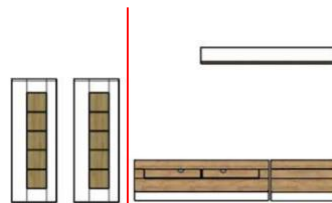

ohne Beleuchtung