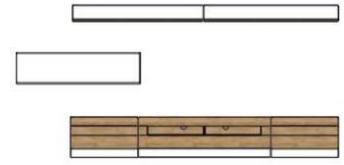

Art.-Nr.	AW i2 YA	AW i2 Y2	AW i2 Y3
Breite/ Höhe/ Tiefe cm	340 (320)/ 200/ 38-48	280/ 200/ 38-48	335/ ~ 190/ 38-48
enthaltene Typen	AW i2 CY 21, 22, 31, 33, 40 + 71	AW i2 CY 22, 25, 32, 34, 42 + 71	AW i2 CY 31, 33 2x, 40 + 71 2x
Mögliche Beleuchtung	AF ZL NW 06	AF ZL NW 05	
Beschreibung	Siehe Typen !	Siehe Typen !	Siehe Typen !