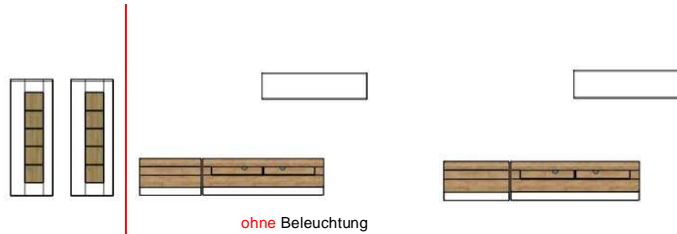

Das Zeichen für verantwortungsvolle Waldwirtschaft

Art.-Nr.	AW i2 YB	AW i2 YC
Breite/ Höhe/ Tiefe cm	380 / ~ 190/ 38-48	275 / ~ 190/ 38-48
enthaltene Typen	AW i2 CY 22 2x, 31, 33 + 40	AW i2 CY 31, 33 + 40
Mögliche Beleuchtung	AF ZL NW 04 2x	
Beschreibung	Siehe Typen !	Siehe Typen !