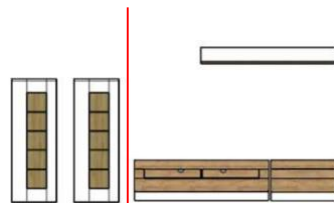

ohne Beleuchtung