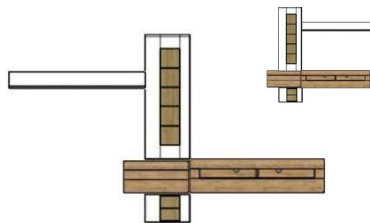

ohne Beleuchtung

ohne Beleuchtung

Art.-Nr.	AW i2 YA	AW i2 Y2	AW i2 Y3
Breite/ Höhe/ Tiefe cm	340 (320)/ 200/ 38-48	280/ 200/ 38-48	335/ ~ 190/ 38-48
enthaltene Typen	AW i2 CY 21, 22, 31, 33, 40 + 71	AW i2 CY 22, 25, 32, 34, 42 + 71	AW i2 CY 31, 33 2x, 40 + 71 2x
Mögliche Beleuchtung	AF ZL NW 06	AF ZL NW 05	
Beschreibung	Siehe Typen !	Siehe Typen !	Siehe Typen !

ohne Beleuchtung

ohne Beleuchtung

Art.-Nr.	AW i2 Y4	AW i2 Y5	AW i2 Y6
Breite/ Höhe/ Tiefe cm	280/ 200/ 38-48	340 (280)/ ~190/ 38-48	275 (255)/ 200/ 38-48
enthaltene Typen	AW i2 CY 23, 32, 34, 42, 45 + 71	AW i2 CY 32, 34 2x, 40 + 71 2x	AW i2 CY 21, 22, 31, 33, 42 + 71
Mögliche Beleuchtung	AF ZL NW 06		AF ZL NW 06
Beschreibung	Siehe Typen !	Siehe Typen !	Siehe Typen !