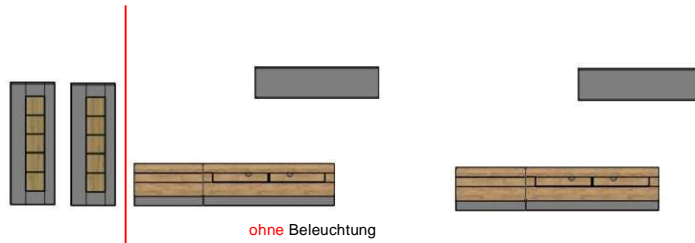

Cayman

Typenprogramm

Modell-Nr.: AZ H2 --
Front: Schwarz MDF Hochglanz
Korpus: Schwarz
Applikation: Grandson Oak hell

Grifflos = push to open !

Glaskanten geschliffen !

Beleuchtung = Zusatzartikel !

Das Zeichen für verantwortungsvolle Waldwirtschaft

Art.-Nr.	AZ H2 YB	AZ H2 YC
Breite/ Höhe/ Tiefe cm	380 / ~ 190/ 38-48	275 / ~ 190/ 38-48
enthaltene Typen	AZ H2 CY 22 2x, 31, 33 + 40	AZ H2 CY 31, 33 + 40
Mögliche Beleuchtung	AF ZL NW 04 2x	
Beschreibung	Siehe Typen !	Siehe Typen !