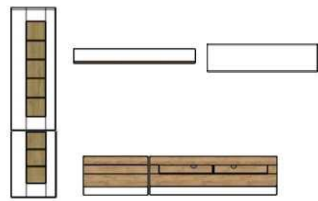

ohne Beleuchtung

ohne Beleuchtung

Art.-Nr.	AW i2 YA	AW i2 Y2	AW i2 Y3
Breite/ Höhe/ Tiefe cm	340 (320)/ 200/ 38-48	280/ 200/ 38-48	335/ ~ 190/ 38-48
enthaltene Typen	AW i2 CY 21, 22, 31, 33, 40 + 71	AW i2 CY 22, 25, 32, 34, 42 + 71	AW i2 CY 31, 33 2x, 40 + 71 2x
Mögliche Beleuchtung	AF ZL NW 06	AF ZL NW 05	
Beschreibung	Siehe Typen !	Siehe Typen !	Siehe Typen !