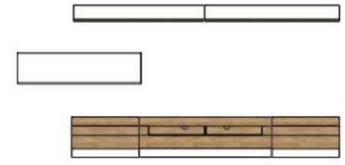

ohne Beleuchtung

ohne Beleuchtung

Art.-Nr.	AW i2 YA	AW i2 Y2	AW i2 Y3
Breite/ Höhe/ Tiefe cm	340 (320)/ 200/ 38-48	280/ 200/ 38-48	335/ ~ 190/ 38-48
enthaltene Typen	AW i2 CY 21, 22, 31, 33, 40 + 71	AW i2 CY 22, 25, 32, 34, 42 + 71	AW i2 CY 31, 33 2x, 40 + 71 2x
Mögliche Beleuchtung	AF ZL NW 06	AF ZL NW 05	
Beschreibung	Siehe Typen !	Siehe Typen !	Siehe Typen !