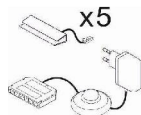

Art.-Nr.	AF ZL NW 05	AF ZL NW 06
Beschreibung	Glasbodenbeleuchtung, LED (5 Stück/ Trafo). Lichtfarbe BW = Weiss, kalt.	Glasbodenbeleuchtung, LED (6 Stück/ Trafo). Lichtfarbe BW = Weiss, kalt.