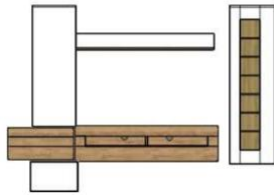

ohne Beleuchtung