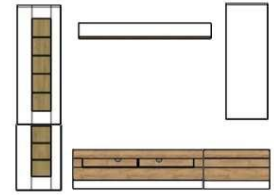

ohne Beleuchtung

Art.-Nr.	AW i2 Y4	AW i2 Y5	AW i2 Y6
Breite/ Höhe/ Tiefe cm	280/ 200/ 38-48	340 (280)/ ~190/ 38-48	275 (255)/ 200/ 38-48
enthaltene Typen	AW i2 CY 23, 32, 34, 42, 45 + 71	AW i2 CY 32, 34 2x, 40 + 71 2x	AW i2 CY 21, 22, 31, 33, 42 + 71
Mögliche Beleuchtung	AF ZL NW 06		AF ZL NW 06
Beschreibung	Siehe Typen !	Siehe Typen !	Siehe Typen !