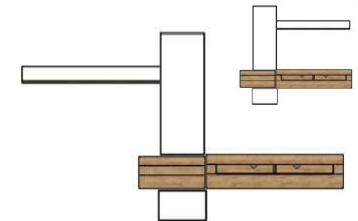

Art.-Nr.	AW i2 Y7	AW i2 Y8	AW i2 Y9
Breite/ Höhe/ Tiefe cm	210/ 200/ 38-48	340 (300)/ ~ 190/ 38-48	210/ 200/ 38-48
enthaltene Typen	AW i2 CY 22, 25, 32, 34 + 71	AW i2 CY 22 2x, 31, 33 + 71	AW i2 CY 32, 34, 42, 45 + 71
Mögliche Beleuchtung	AF ZL NW 05	AF ZL NW 04 2x	
Beschreibung	Siehe Typen !	Siehe Typen !	Siehe Typen !