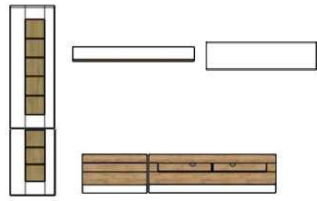

Typenprogramm

Modell-Nr.: **AW i2 --**
Front: **Weiss MDF Hochglanz**
Korpus: **Weiss**
Applikation: **Grandson Oak hell**

Grifflos = push to open !

Glaskanten geschliffen !

Beleuchtung = Zusatzartikel !

ohne Beleuchtung