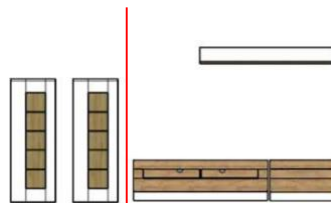

ohne Beleuchtung