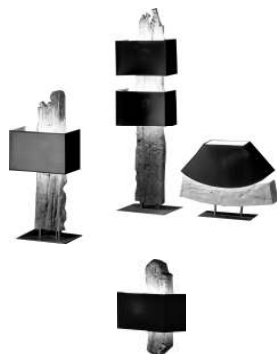

Hockerlampe

ca. H 65 cm

Stehlampe

ca. H 165 cm

Wichtig:

Massdifferenzen, Rissbildung und Antikmerkmale sind normal

12-35

12-36

12-37

12-33

Antike Eichenbalken

100- bis 150-jährige Eichenbalken, gebürstet, natur, Fuss in Eisen schwarz patiniert, Lampenschirm in Stoff schwarz, Lampenfassung E27, ohne Leuchtmittel

Stehlampe hoch

ca. H 160 cm, B 40 cm