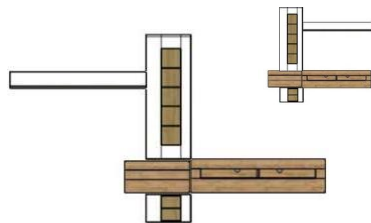

Beleuchtung = Zusatzartikel !

ohne Beleuchtung

ohne Beleuchtung

Art.-Nr.	AW i2 YA	AW i2 Y2	AW i2 Y3
Breite/ Höhe/ Tiefe cm	340 (320)/ 200/ 38-48	280/ 200/ 38-48	335/ ~ 190/ 38-48
enthaltene Typen	AW i2 CY 21, 22, 31, 33, 40 + 71	AW i2 CY 22, 25, 32, 34, 42 + 71	AW i2 CY 31, 33 2x, 40 + 71 2x
Mögliche Beleuchtung	AF ZL NW 06	AF ZL NW 05	
Beschreibung	Siehe Typen !	Siehe Typen !	Siehe Typen !

ohne Beleuchtung

ohne Beleuchtung

Art.-Nr.	AW i2 Y4	AW i2 Y5	AW i2 Y6
Breite/ Höhe/ Tiefe cm	280/ 200/ 38-48	340 (280)/ ~190/ 38-48	275 (255)/ 200/ 38-48
enthaltene Typen	AW i2 CY 23, 32, 34, 42, 45 + 71	AW i2 CY 32, 34 2x, 40 + 71 2x	AW i2 CY 21, 22, 31, 33, 42 + 71
Mögliche Beleuchtung	AF ZL NW 06		AF ZL NW 06
Beschreibung	Siehe Typen !	Siehe Typen !	Siehe Typen !