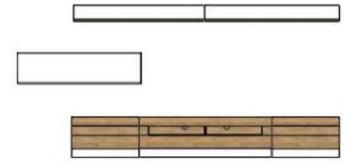

Beleuchtung = Zusatzartikel !

ohne Beleuchtung

ohne Beleuchtung

Art.-Nr.	AW i2 YA	AW i2 Y2	AW i2 Y3
Breite/ Höhe/ Tiefe cm	340 (320)/ 200/ 38-48	280/ 200/ 38-48	335/ ~ 190/ 38-48
enthaltene Typen	AW i2 CY 21, 22, 31, 33, 40 + 71	AW i2 CY 22, 25, 32, 34, 42 + 71	AW i2 CY 31, 33 2x, 40 + 71 2x
Mögliche Beleuchtung	AF ZL NW 06	AF ZL NW 05	
Beschreibung	Siehe Typen !	Siehe Typen !	Siehe Typen !