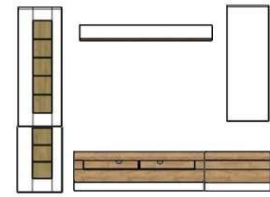

Beleuchtung = Zusatzartikel !

ohne Beleuchtung

ohne Beleuchtung

Art.-Nr.	AW i2 YA	AW i2 Y2	AW i2 Y3
Breite/ Höhe/ Tiefe cm	340 (320)/ 200/ 38-48	280/ 200/ 38-48	335/ ~ 190/ 38-48
enthaltene Typen	AW i2 CY 21, 22, 31, 33, 40 + 71	AW i2 CY 22, 25, 32, 34, 42 + 71	AW i2 CY 31, 33 2x, 40 + 71 2x
Mögliche Beleuchtung	AF ZL NW 06	AF ZL NW 05	
Beschreibung	Siehe Typen !	Siehe Typen !	Siehe Typen !

ohne Beleuchtung

ohne Beleuchtung

Art.-Nr.	AW i2 Y4	AW i2 Y5	AW i2 Y6
Breite/ Höhe/ Tiefe cm	280/ 200/ 38-48	340 (280)/ ~190/ 38-48	275 (255)/ 200/ 38-48
enthaltene Typen	AW i2 CY 23, 32, 34, 42, 45 + 71	AW i2 CY 32, 34 2x, 40 + 71 2x	AW i2 CY 21, 22, 31, 33, 42 + 71
Mögliche Beleuchtung	AF ZL NW 06		AF ZL NW 06
Beschreibung	Siehe Typen !	Siehe Typen !	Siehe Typen !