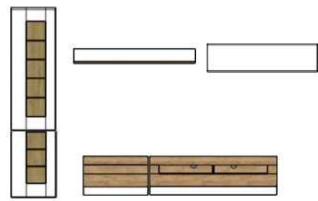

Beleuchtung = Zusatzartikel !

ohne Beleuchtung

ohne Beleuchtung

Art.-Nr.	AW i2 YA	AW i2 Y2	AW i2 Y3
Breite/ Höhe/ Tiefe cm	340 (320)/ 200/ 38-48	280/ 200/ 38-48	335/ ~ 190/ 38-48
enthaltene Typen	AW i2 CY 21, 22, 31, 33, 40 + 71	AW i2 CY 22, 25, 32, 34, 42 + 71	AW i2 CY 31, 33 2x, 40 + 71 2x
Mögliche Beleuchtung	AF ZL NW 06	AF ZL NW 05	
Beschreibung	Siehe Typen !	Siehe Typen !	Siehe Typen !