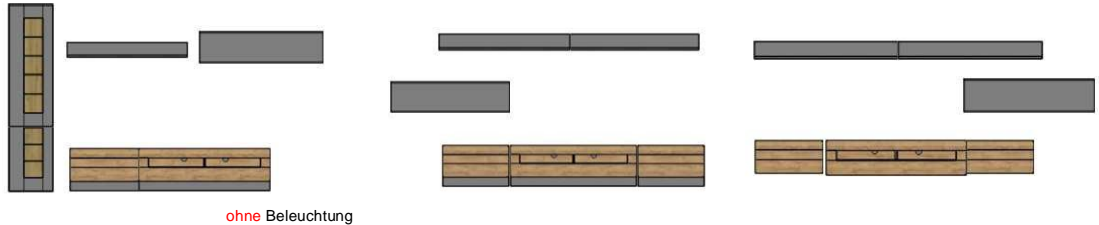

Cayman

Typenprogramm

Modell-Nr.: AZ H2 --
Front: Schwarz MDF Hochglanz
Korpus: Schwarz
Applikation: Grandson Oak hell

Grifflos = push to open !
Glaskanten geschliffen !
Beleuchtung = Zusatzarbeitskosten !

ohne Beleuchtung

Art.-Nr.	AZ H2 YA	AZ H2 Y3	AZ H2 Y5
Breite/ Höhe/ Tiefe cm	340 (320)/ 200/ 38-48	335/ ~ 190/ 38-48	340 (280)/ ~190/ 38-48
enthaltene Typen	AZ H2 CY 21, 22, 31, 33, 40 + 71	AZ H2 CY 31, 33 2x, 40 + 71 2x	AZ H2 CY 32, 34 2x, 40 + 71 2x
Mögliche Beleuchtung	AF ZL NW 06		
Beschreibung	Siehe Typen !	Siehe Typen !	Siehe Typen !