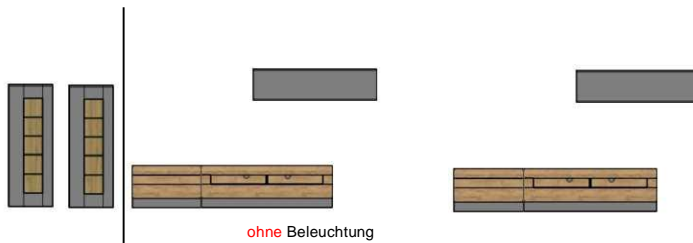

ohne Beleuchtung

Art.-Nr.	AZ H2 YB	AZ H2 YC
Breite/ Höhe/ Tiefe cm	380 / ~ 190/ 38-48	275 / ~ 190/ 38-48
enthaltene Typen	AZ H2 CY 22 2x, 31, 33 + 40	AZ H2 CY 31, 33 + 40
Mögliche Beleuchtung	AF ZL NW 04 2x	
Beschreibung	Siehe Typen !	Siehe Typen !