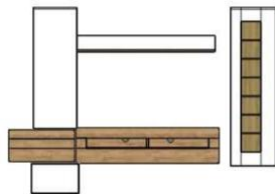

ohne Beleuchtung