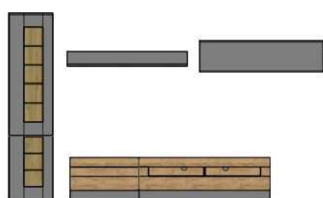

Typenprogramm

Modell-Nr.: AZ H2 --
Front: Schwarz MDF Hochglanz
Korpus: Schwarz
Applikation: Grandson Oak hell

Grifflos = push to open !

Glaskanten geschliffen !

Beleuchtung = Zusatzartikel !

ohne Beleuchtung