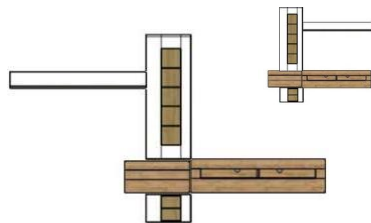

ohne Beleuchtung