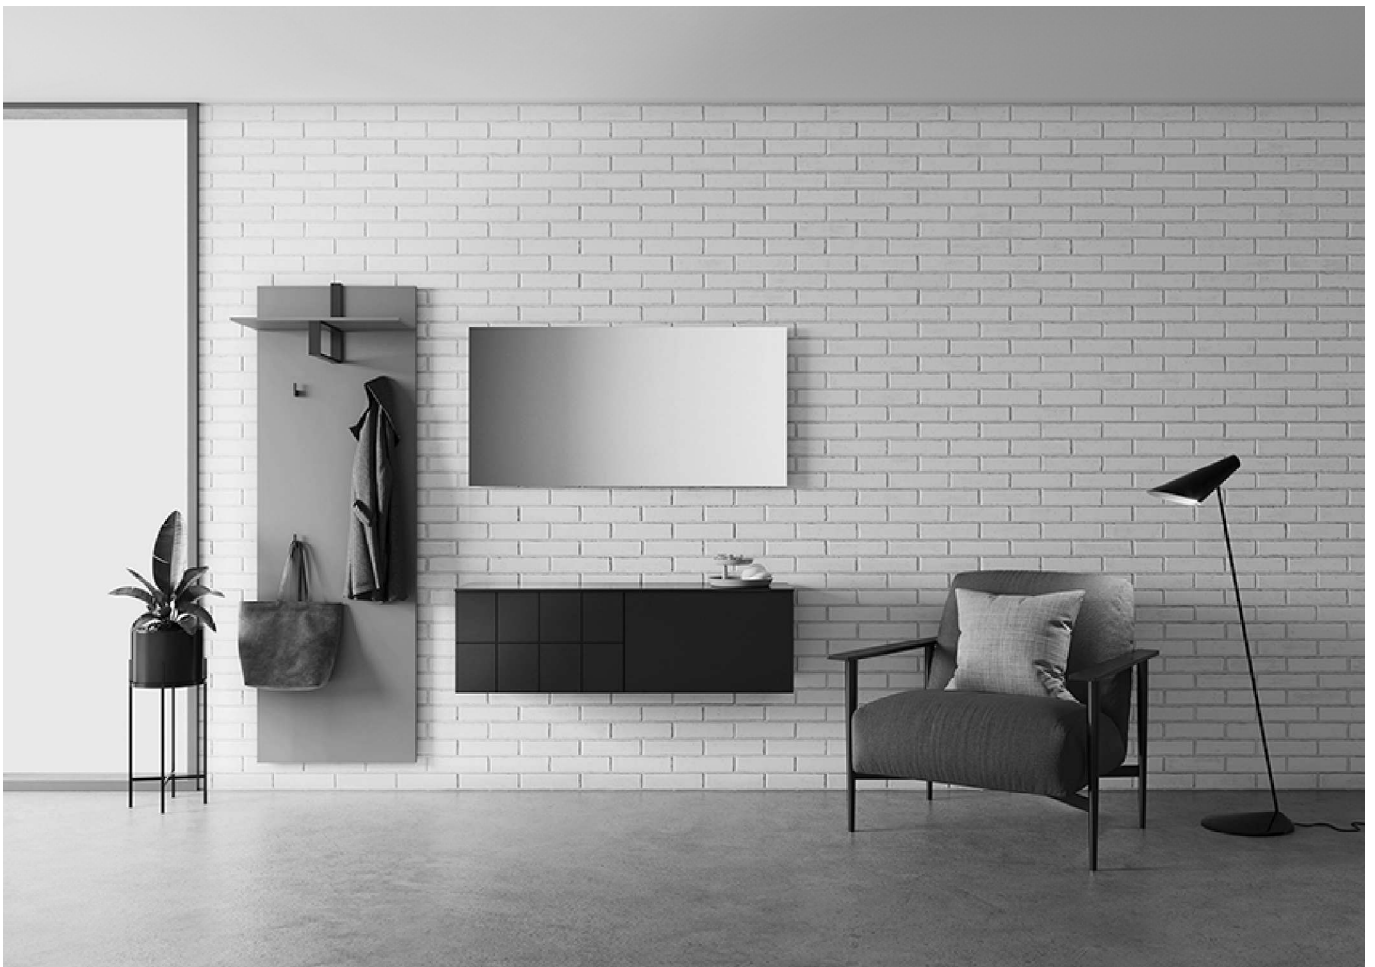

Möbel LETZ

Finden und Wohlfühlen

Typenplan

TAO von Sudbrock - Garderobe in Blütenweiß

Wichtiger Hinweis für Sie

Etwaige Hinweise des Herstellers in dieser Produktinformation, die sich auf die Gewährleistung beziehen, haben für Sie keinerlei Bindungswirkung und können von Ihnen ignoriert werden. Ihre gesetzlichen Gewährleistungsrechte als Verbraucher uns gegenüber, als Ihrem Verkäufer, werden dadurch in keiner Weise berührt oder eingeschränkt. Sie können sich wegen aller Mängel jederzeit an uns wenden. Darüber hinaus gehende Herstellergarantien bleiben natürlich unberührt.

TAO

TAO - das Design

Klar strukturiert und modular: Eine in die Front gefräste Ziernut im einfachen und klaren Karodesign gibt der Garderobe eine neue sportliche Note. Grifflose Fronten und die feine Materialstärke von 10 mm z. B. bei Abdeckblättern Ablagen oder Wandregalen betonen die klare Designsprache. Nicht zuletzt sorgen clevere Details für großzügigen Stauraum und mehr Ordnung.

Das Garderobenprogramm TAO zeichnet sich durch die Kombination von einzelnen Modulen aus die beliebig kombiniert werden können. Dazu gehören Elemente wie z. B. Kleiderschrank wahlweise mit Spiegeltür Schuhschrank Sitzbank plus Kissen Garderobenpaneel Spiegel 10 mm Wandregal Einlegeböden und praktische Z-Drahtböden. Sämtliche Metallteile sind formal im Design aufeinander abgestimmt sie bestehen aus silber mattem oder schwarz pulverbeschichtetem Stahl. Achtsam ausgewählte Farbtöne geben dem Eingangsbereich einen erfrischenden und dennoch zeitlosen ersten Eindruck.