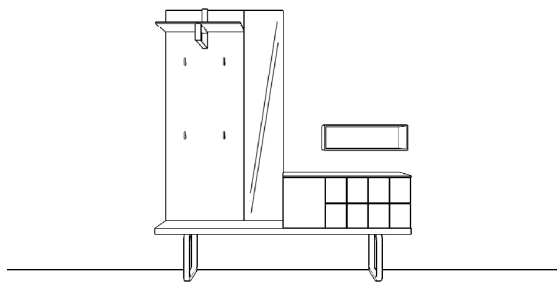

Breite: 150 cm
 Höhe: 200 cm
 Tiefe: 35 cm

Vorschlag 5

Anzahl	Art.-Nr.	Bezeichnung	PG 10
1	31996	Garderobenpaneel, Hutablage 10 mm, 4 Taschenhaken und Garderobenbügel in alu, 180H 30B 35T	193,-
1	31925	Spiegel, 107H 60B 35T	58,-
1	58612	Korpus, 2 Schubkästen mit Ziernut, 2 Türen, 2R 90B 35T	482,-
			733,-

Breite: 120 cm
 Höhe: 200 cm
 Tiefe: 35 cm

Vorschlag 6

Anzahl	Art.-Nr.	Bezeichnung	PG 10
1	31992	Garderobenpaneel, Hutablage 10 mm, 4 Taschenhaken und Garderobenbügel in schwarz, 180H 30B 35T	193,-
1	31923	Spiegel, 107H 30B 3,7T	53,-
1	12640	10 mm Regal, 18H 60B 24,7T	71,-
1	58615 re	Korpus, 2 Schubkästen mit Ziernut, 1 Tür mit Ziernut, 1 Tür, 2R 90B 35T	500,-
			817,-

Breite: 120 cm
 Höhe: 200 cm
 Tiefe: 35 cm

TAO

Vorschläge

Vorschlag 7

Anzahl	Art.-Nr.	Bezeichnung	PG 10
1	31995	Garderobenseite Hutablage 10 mm 4 Taschenhaken und Garderobenhaken in alu 162H 60B 35T	
1	31926	Spiegel 162H 30B 7T	
1	12640	10 mm Regal 18H 60B 7T	
1	58601 re	Korpus 2 Schubkästen mit Ziernut 1 Tür 1R 90B 35T	
1	84075	Bank Rahmengestell alu 38H 180B 36T	