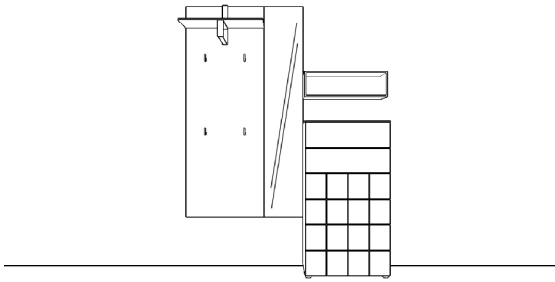

TAO

Vorschläge

Vorschlag 1

Anzahl	Art.-Nr.	Bezeichnung	PG 10
1	31995	Garderobeneel Hutablage 10 mm 4 Taschenhaken und Garderobenhügel in alu 162H 60B 35T	
1	31926	Spiegel 162H 30B 7T	
1	12640	10 mm Regal 18H 60B 7T	
1	58621 re	Korpus 2 Schubkästen 1 Tür mit Ziernut 3R 60B 35T	

Breite: 150 cm
Höhe: 200 cm
Tiefe: 35 cm