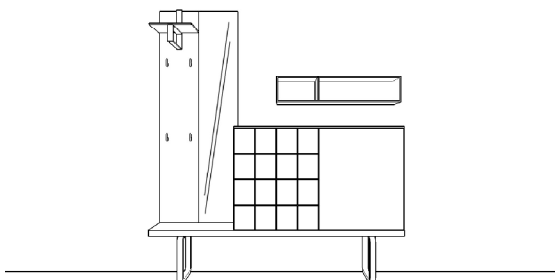

Vorschlag 12

Anzahl	Art.-Nr.	Bezeichnung	PG 10
1	31990	Garderobenpaneel Hutablage 10 mm 4 Taschenhaken und Garderobenbügel in schwarz 162H 30B 35T	
1	31926	Spiegel 162H 60B 7T	
1	58610 li	Korpus 2 Schubkästen mit Ziernut 1 Tür mit Ziernut 1 Tür 2R 120B 35T	
1	58619 li	Korpus 1 Tür 2R 60B 35T	
1	12694 li	10 mm Regal 5R 90B 7T	
1	84074	Bank schwarzes Rahmengestell 38H 180B 36T	

Breite: 180 cm
Höhe: 200 cm
Tiefe: 36 cm