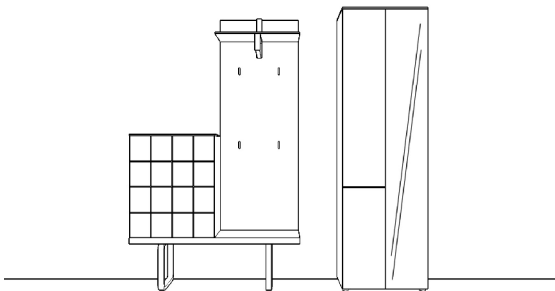

Breite: 150 cm
 Höhe: 200 cm
 Tiefe: 35 cm

Vorschlag 2

Anzahl	Art.-Nr.	Bezeichnung	PG 10
1	58610 li	Korpus 2 Schubkästen mit Ziernut 1 Tür mit Ziernut 2R 60B 35T	
1	31991	Garderobeneel Hutablage 10 mm 4 Taschenhaken und Garderobenhügel in schwarz 162H 60B 35T	
1	84070	Bank schwarzes Rahmengerüst 38H 120B 36T	
1	58633 re	Kleiderschrank 1 Spiegeltür 1 Tür mit Ziernut 1 fester Boden 1 auszieh. Kleiderstange 5R 60B 35T	