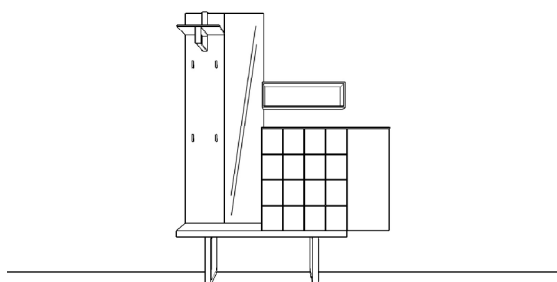

Vorschlag 8

Anzahl	Art.-Nr.	Bezeichnung	PG 10
1	31990	Garderobenseite Hutablage 10 mm 4 Taschenhaken und Garderobenhaken in schwarz 162H 30B 35T	
1	31926	Spiegel 162H 30B 35T	
1	12640	10 mm Regal 18H 60B 7T	
1	58614	Korpus 2 Schubkästen mit Ziernut 1 Tür mit Ziernut 1 Tür 2R 90B 35T	
1	84070	Bank schwarzes Rahmengestell 38H 120B 36T	

Breite: 150 cm
Höhe: 200 cm
Tiefe: 36 cm