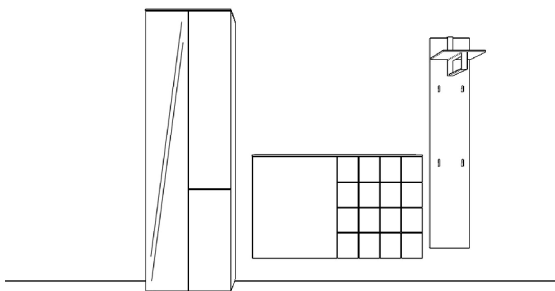

Breite: 150 cm
 Höhe: 200 cm
 Tiefe: 36 cm

Vorschlag 9

Anzahl	Art.-Nr.	Bezeichnung	PG 10
1	31993	Garderobenseite Hutablage 10 mm 4 Taschenhaken und Garderobenhaken in schwarz 180H 60B 35T	
1	31924	Spiegel 89H 60B 7T	
1	58624 li	Korpus 2 Schubkästen 1 Tür 1 Tür mit Ziernut 2R 90B 35T	

Breite: 150 cm
 Höhe: 200 cm
 Tiefe: 35 cm

TAO

Vorschläge

Vorschlag 10

Anzahl	Art.-Nr.	Bezeichnung	PG 10
1	31993	Garderobenpaneel Hutablage 10 mm 4 Taschenhaken und Garderobenbügel in schwarz 180H 60B 35T	
1	31947	Spiegel 60H 120B 7T	
1	58602 li	Korpus 2 Schubkästen mit Ziernut 1 Tür 1R 120B 35T	

Breite: 200 cm
 Höhe: 200 cm
 Tiefe: 35 cm

Vorschlag 11

Anzahl	Art.-Nr.	Bezeichnung	PG 10
1	58632 li	Kleiderschrank 1 Spiegeltür 1 Tür mit Ziernut 1 fester Boden 1 auszieh. Kleiderstange 5R 60B 35T	
1	58618 li	Korpus 1 Tür 2R 60B 35T	
1	58611 re	Korpus 2 Schubkästen mit Ziernut 1 Tür mit Ziernut 2R 60B 35T	
1	31994	Garderobenpaneel Hutablage 10 mm 4 Taschenhaken und Garderobenbügel in alu 162H 30B 35T	