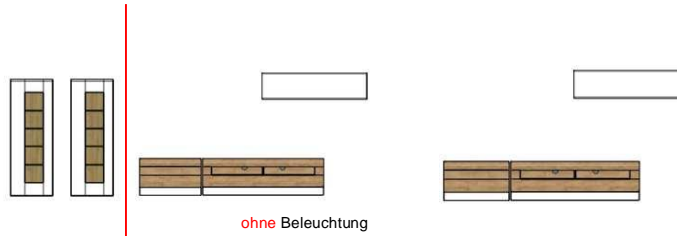

Das Zeichen für verantwortungsvolle Waldwirtschaft

Art.-Nr.	AW i2 YB	AW i2 YC
Breite/ Höhe/ Tiefe cm	380 / ~ 190/ 38-48	275 / ~ 190/ 38-48
enthaltene Typen	AW i2 CY 22 2x, 31, 33 + 40	AW i2 CY 31, 33 + 40
Mögliche Beleuchtung	AF ZL NW 04 2x	
Beschreibung	Siehe Typen !	Siehe Typen !