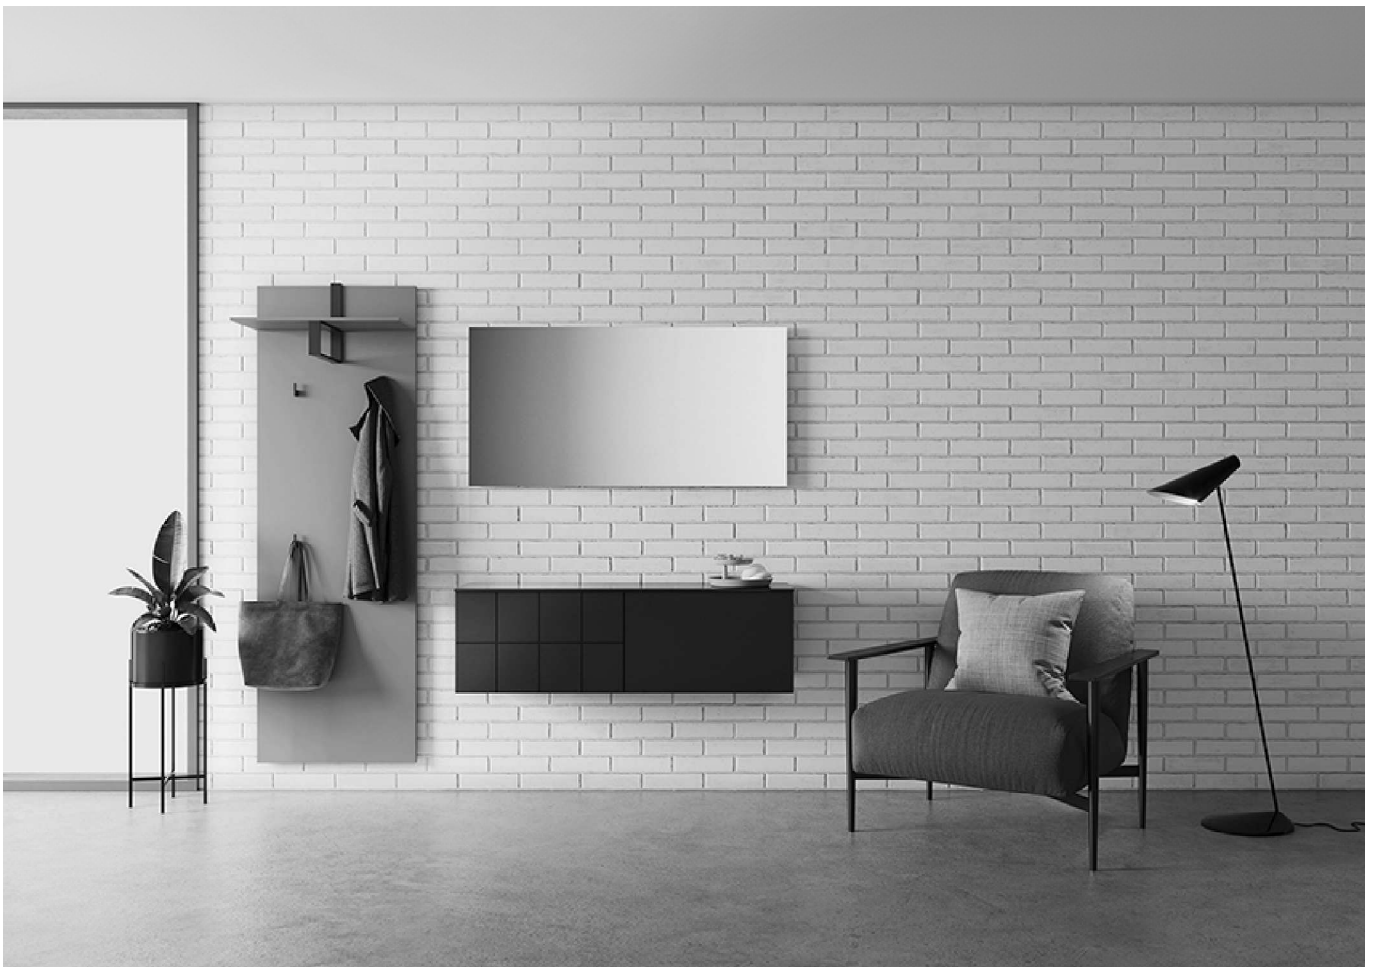

TAO

S. 2	Programminformation
S. 3	Technische Hinweise und Ausführungen
S. 4 - 7	Vorschläge
S. 8 - 10	Korpuselemente
S. 10	Spiegel Paneele 10 mm Regale Bank
S. 11	Zubehör