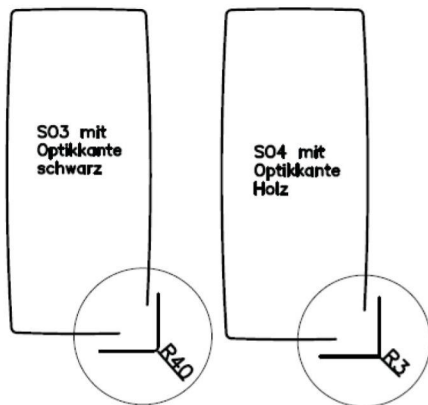

Variante SO3: Platte **Soft mit Optikkante schwarz**
mit leicht geschwungenem längs- & stirnseitigem Verlauf
und gerundeten Ecken, R 40 mm

Variante SO4: Platte **Soft mit Optikkante Holz**
mit leicht geschwungenem längs- & stirnseitigem Verlauf,
R 3 mm