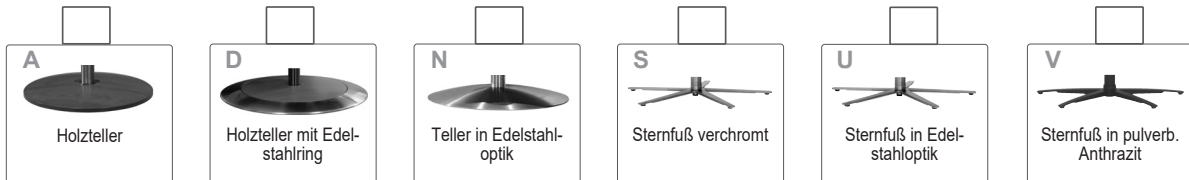

Bezug:

Untergestell:

Bitte geben Sie den Beizton an, falls Sie Teller A oder D gewählt haben:

Buche (BZT lt. Beiztonkarte)	43/ _____	☐	Wildeiche	58/017 (natur lack.)	☐
			Wildeiche	58/617 (natur geölt)	☐
			Wildeiche	58/681 (bianco)	☐

Zusatzausstattung:

elektrische Verstellung über Funk/App - Z35 ☐