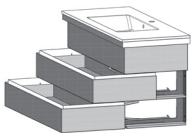

Wandsystem für Unterschränke

Unsere Unterschränke werden mit einem neuartigen Montagesystem aus Metall montiert und das hat folgende Vorteile:

- Einfache und schnelle Wandmontage.
- Die Waschtischplatte kann leicht positioniert werden.
- Exaktes Ausrichten durch einstellbaren Aufhängebeschlag
- Viel Bewegungsfreiraum zum Installieren.
- Leichtes Einhängen der Schubkästen.

Waschtischpflege

Keramik

Schützen Sie die Keramikoberfläche durch herabfallende, harte Gegenstände. Diese können zu Rissbildungen der Oberfläche führen, die nicht mehr zu beheben sind. Zur täglichen Reinigung wird ein handelsüblicher Badreiniger verwendet. Bei stärkerer Verschmutzung empfehlen wir die Verwendung von Reinigungsmilch wie z.B. „Stahlfix classic“.

Mineralstein

Dieser Mineralwerkstoff hat eine hohe Dichte, Wasser- und Verschleißfestigkeit sowie gute Hygiene-Eigenschaften. Zusätzlich ist er auch hitzebeständig und lebensmittelecht. Zur täglichen Reinigung wird ein handelsüblicher Badreiniger verwendet. Bei stärkerer Verschmutzung empfehlen wir die Verwendung von Reinigungsmilch wie z.B. „Stahlfix classic“.