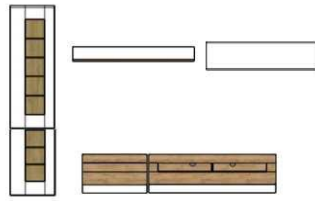

Typenprogramm

Modell-Nr.: AW i2 --
Front: Weiss MDF Hochglanz
Korpus: Weiss
Applikation: Grandson Oak hell

Grifflos = push to open !

Glaskanten geschliffen !

Beleuchtung = Zusatzartikel !

ohne Beleuchtung