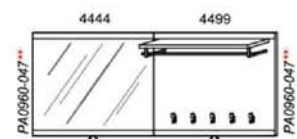

### Optionales Zubehör:

Für Type 1408:

1x Akzentauflage (Keramik) 1277

Für Type 2529:

1x Akzentauflage (Keramik) 1511

1x Sitzkissen (Leder) 1533-L\_\_

1x Sitzkissen (Stoff) 1533-S\_\_

B: 192  
 H: 200  
 T: 38  
 Watt: 18