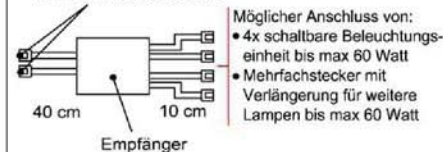

1. Möglicher Anschluss von:
2. 4x schaltbare Beleuchtungseinheit bis max 60 Watt
   - Mehrfachstecker mit Verlängerung für weitere Lampen bis max 60 Watt

Best.Nr.: FS4
Pr.1:

Bestellhinweis:
Belastbar bis max. 60 Watt!
Trafo Anschlussmöglichkeit:

Menge (max)	Watt	Bestellnr.
2 Trafos	à 15 W	TRA15
2 Trafos	à 30 W	TRA30
1 Trafo	à 50 W	TRA50

Achtung: Die Kombination von Trafos mit unterschiedlicher Wattleistung ist nicht möglich!