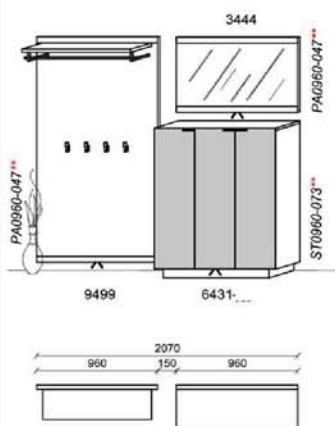

KITZALM - LIVING DIELEN

Pr. 1: Salzkammergut Alteiche natur gebürstet

Akzentfarbschlüssel			
Gruppe	Typ	Farbton	Best.Nr.
Pr.1 A	Lack	Natur (Holz)	NAT
Pr.1 A	Lack	Champagner	LCA
Pr.1 A	Lack	Walnuss	LWA
Pr.1 B	Lack	Kupferbronzit metallic	LKB
Pr.1 C	Keramik	Iron Moss	KIM

*Akzent Best.Nr.

Hinweis

KS = Klappe mit Schuhkorb
= gek. Akzentflächen wahlweise in den angegebenen Farbönen
oder in Natur erhältlich!
** = empfohlene Beleuchtung

Kombinationen

Kombination D012

spiegelseitig zur Abbildung: D912

B: 207
H: 199,5
T: 38
Watt: 16,7

Stck	Bezeichnung	Best.Nr.	Pr.1
1x	Schuhkommode	6431-LWA	
1x	Spiegel	3444	
1x	Garderobenpaneel m. Hutabl.	9499	
Akzentlack Walnuss		D012-LWA	Σ

Alternativkombination:

Akzentlack Champagner	D012-LCA
Akzentlack Kupferbronzit metallic	D012-LKB
Keramik Iron Moss	D012-KIM
Natur	D012-NAT

spiegelseitig zur Abbildung: D912-___

Empfohlenes Beleuchtungspaket:

1x	Sockelbeleuchtung	ST0960-073
2x	Panel-, Spiegelbeleuchtung	PA0960-047 à
1x	Trafo-Set	TRA30
1x	Fernsteuerung	FS4

Optionales Zubehör:

Für Type 6431:

1x	Akzentauflage (Keramik)	1411