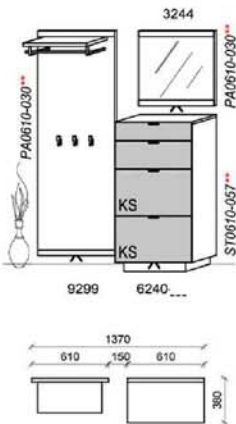

Optionales Zubehör:

Für Type 6240:

1x	Akzentauflage (Keramik)	1211

B: 137
H: 199,5
T: 38
Watt: 11,7