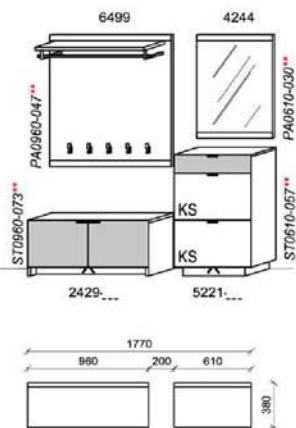

### Kombination D009

spiegelseitig zur Abbildung: D909

B: 177  
 H: 199,5  
 T: 38  
 Watt: 20,7

Stck	Bezeichnung	Best.Nr.	Pr.1
1x	Schuhschrank	5221-LCA	
1x	Garderobenbank	2429-LCA	
1x	Spiegel	4244	
1x	Garderobenpaneel m. Hutabl.	6499	