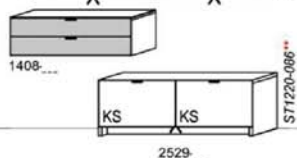

### Optionales Zubehör:

Für Type 1408:

1x Akzentauflage (Keramik) 1277

Für Type 2529:

1x Akzentauflage (Keramik) 1511

1x Sitzkissen (Leder) 1533-L\_\_

1x Sitzkissen (Stoff) 1533-S\_\_

B: 192  
 H: 200  
 T: 38  
 Watt: 18