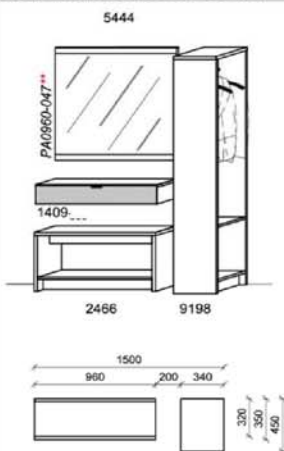

### Kombination D002

spiegelseitig zur Abbildung: D902

B: 150  
 H: 199,5  
 T: 45  
 Watt: 4,7

Stck	Bezeichnung	Best.Nr.	Pr.1
1x	Garderobenbank	2466	/
1x	Hängeelement	1409-NAT	
1x	Spiegel	5444	
1x	Garderobe	9198	