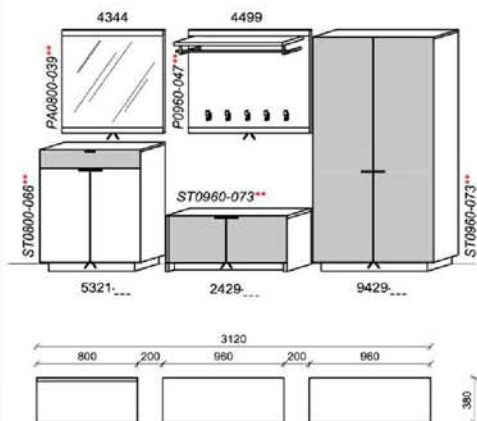

B: 312
H: 199,5
T: 38
Watt: 29,8