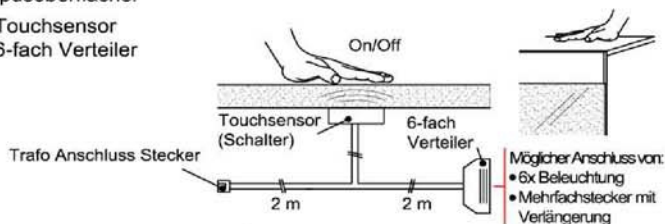

### Touchsensor-Set (Lichtschaltung)

Verdeckter Lichtschalter für komfortables Schalten durch Berühren der Korpusoberfläche!

- 1x Touchsensor
- 1x 6-fach Verteiler

**Bestellhinweis:**  
 Belastbar bis max. 30 Watt!  
 Anschluss von max. 1 Trafo!