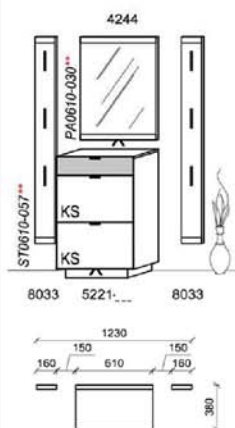

B: 123  
 H: 199,5  
 T: 38  
 Watt: 8,7