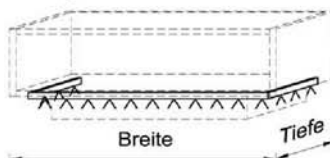

KITZALM - LIVING DIELEN

Pr. 1: Salzkammergut Alteiche natur gebürstet

Akzentfarbschlüssel			
Gruppe	Typ	Farbton	Best.Nr.
Pr.1 A	Lack	Natur (Holz)	NAT
Pr.1 A	Lack	Champagner	LCA
Pr.1 A	Lack	Walnuss	LWA
Pr.1 B	Lack	Kupferbronzit metallic	LKB
Pr.1 C	Keramik	Iron Moss	KIM

* Akzent Best.Nr.

Beleuchtung

Hinweis
KS = Klappe mit Schuhkorb
= gek. Akzentflächen wahlweise in den angegebenen Farbönen oder in Natur erhältlich!

Beleuchtung ohne Trafo.
Bitte wählen Sie den passenden Trafo unter Beachtung der benötigten Gesamtwattleistung aus!

Sockelbeleuchtung

Anschlussleitung 2,0 m lang

Breite	Tiefe	Watt	Bestellnr.	Pr.1
48 cm	38 cm	5,0	ST0480-050	
61 cm	38 cm	5,7	ST0610-057	
80 cm	38 cm	6,6	ST0800-066	
96 cm	38 cm	7,3	ST0960-073	
122 cm	38 cm	8,6	ST1220-086	
144 cm	38 cm	9,6	ST1440-096