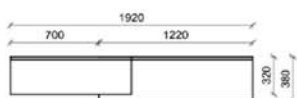

### Optionales Zubehör:

Für Type 1408:

1x Akzentauflage (Keramik) 1277

Für Type 2529:

1x Akzentauflage (Keramik) 1511

1x Sitzkissen (Leder) 1533-L\_\_

1x Sitzkissen (Stoff) 1533-S\_\_

B: 192  
 H: 200  
 T: 38  
 Watt: 18