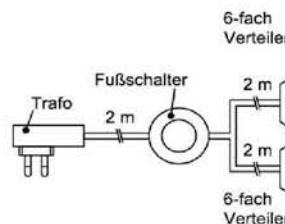

Trafo-Set 50 Watt

- 1x Fußschalter
- 1x Trafo 50 Watt
- 2x 6-fach Verteiler