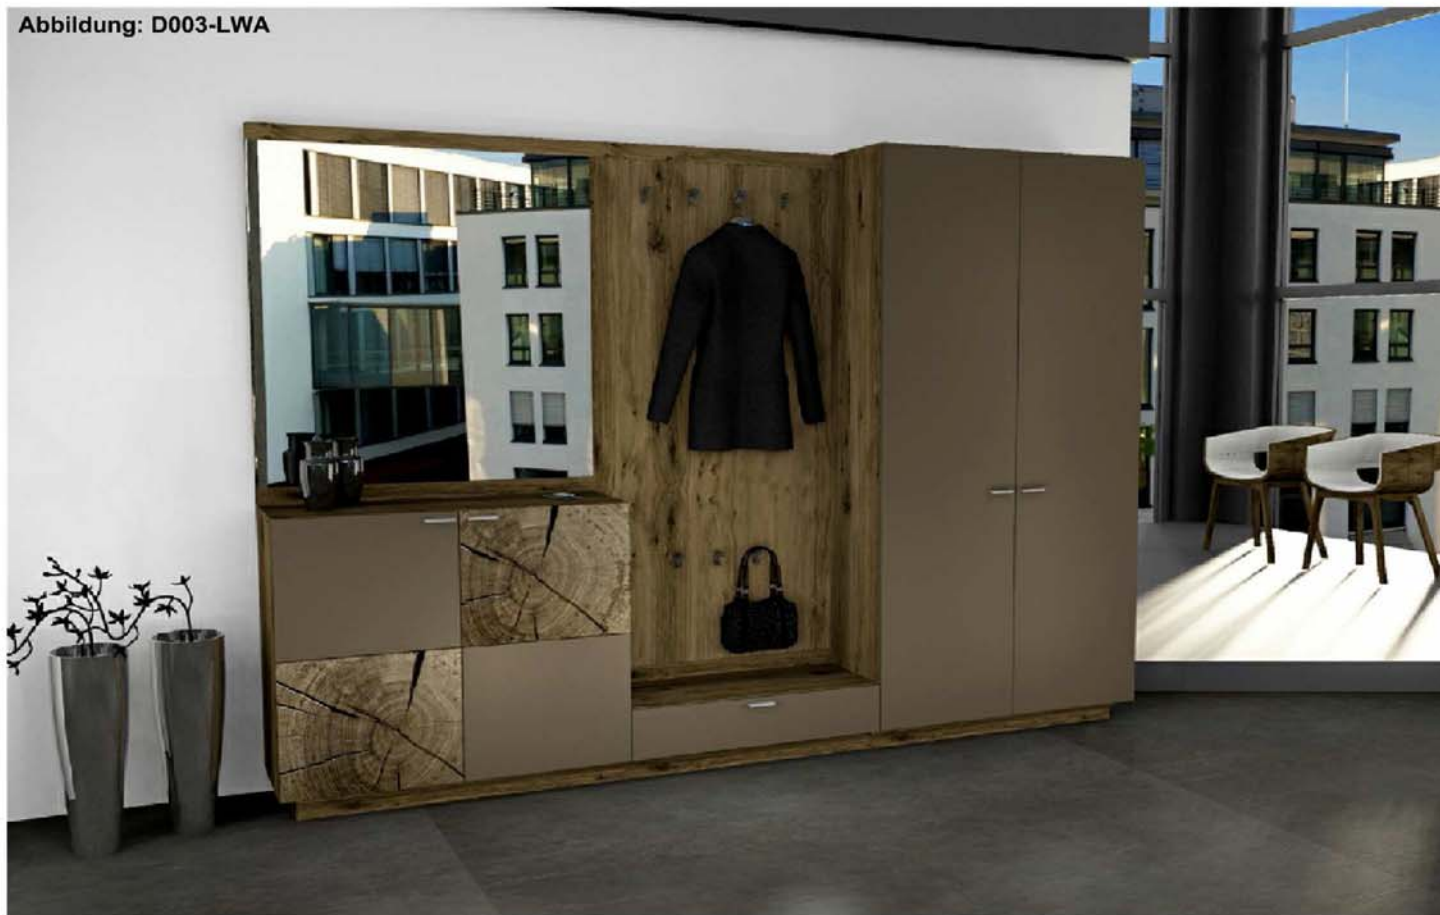

B: 256
H: 199,5
T: 38
Watt: 20,5

Abbildung: D003-LWA