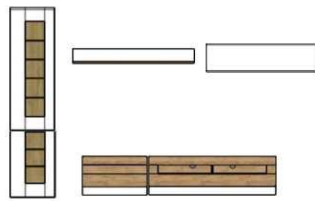

ohne Beleuchtung