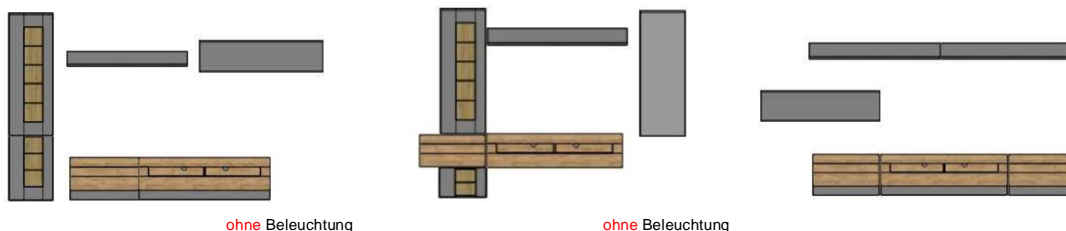

Cayman

Typenprogramm

Modell-Nr.: AZ H2 --
Front: Schwarz MDF Hochglanz
Korpus: Schwarz
Applikation: Grandson Oak hell

Grifflos = push to open !
Glaskanten geschliffen !
Beleuchtung = Zusatzarbeitskosten !

ohne Beleuchtung

ohne Beleuchtung

Art.-Nr.	AZ H2 YA	AZ H2 Y2	AZ H2 Y3
Breite/ Höhe/ Tiefe cm	340 (320)/ 200/ 38-48	280/ 200/ 38-48	335/ ~ 190/ 38-48
enthaltene Typen	AZ H2 CY 21, 22, 31, 33, 40 + 71	AZ H2 CY 22, 25, 32, 34, 42 + 71	AZ H2 CY 31, 33 2x, 40 + 71 2x
Mögliche Beleuchtung	AF ZL NW 06	AF ZL NW 05	
Beschreibung	Siehe Typen !	Siehe Typen !	Siehe Typen !