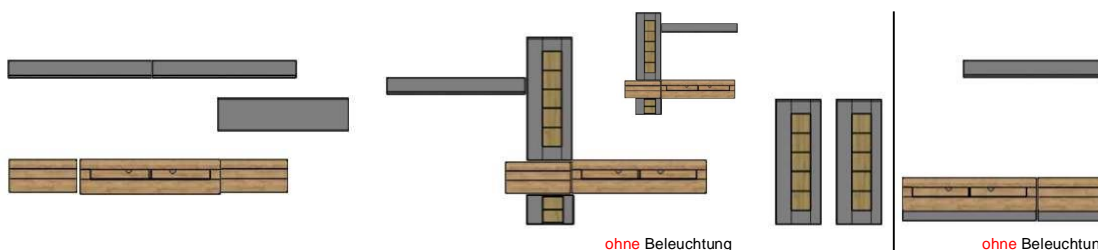

ohne Beleuchtung

ohne Beleuchtung

Art.-Nr.	AZ H2 Y5	AZ H2 Y7	AZ H2 Y8
Breite/ Höhe/ Tiefe cm	340 (280)/ ~190/ 38-48	210/ 200/ 38-48	340 (300)/ ~ 190/ 38-48
enthaltene Typen	AZ H2 CY 32, 34 2x, 40 + 71 2x	AZ H2 CY 22, 25, 32, 34 + 71	AZ H2 CY 22 2x, 31, 33 + 71
Mögliche Beleuchtung		AF ZL NW 05	AF ZL NW 04 2x
Beschreibung	Siehe Typen !	Siehe Typen !	Siehe Typen !