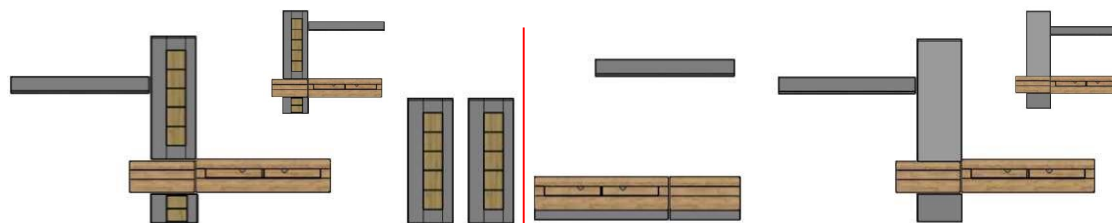

ohne Beleuchtung

ohne Beleuchtung

Art.-Nr.	AZ H2 Y7	AZ H2 Y8	AZ H2 Y9
Breite/ Höhe/ Tiefe cm	210/ 200/ 38-48	340 (300)/ ~ 190/ 38-48	210/ 200/ 38-48
enthaltene Typen	AZ H2 CY 22, 25, 32, 34 + 71	AZ H2 CY 22 2x, 31, 33 + 71	AZ H2 CY 32, 34, 42, 45 + 71
Mögliche Beleuchtung	AF ZL NW 05	AF ZL NW 04 2x	
Beschreibung	Siehe Typen !	Siehe Typen !	Siehe Typen !