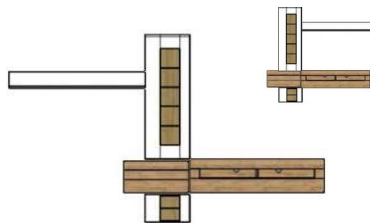

Art.-Nr.	AW i2 YA	AW i2 Y2	AW i2 Y3
Breite/ Höhe/ Tiefe cm	340 (320)/ 200/ 38-48	280/ 200/ 38-48	335/ ~ 190/ 38-48
enthaltene Typen	AW i2 CY 21, 22, 31, 33, 40 + 71	AW i2 CY 22, 25, 32, 34, 42 + 71	AW i2 CY 31, 33 2x, 40 + 71 2x
Mögliche Beleuchtung	AF ZL NW 06	AF ZL NW 05	
Beschreibung	Siehe Typen !	Siehe Typen !	Siehe Typen !

ohne Beleuchtung

ohne Beleuchtung

Art.-Nr.	AW i2 Y4	AW i2 Y5	AW i2 Y6
Breite/ Höhe/ Tiefe cm	280/ 200/ 38-48	340 (280)/ ~190/ 38-48	275 (255)/ 200/ 38-48
enthaltene Typen	AW i2 CY 23, 32, 34, 42, 45 + 71	AW i2 CY 32, 34 2x, 40 + 71 2x	AW i2 CY 21, 22, 31, 33, 42 + 71
Mögliche Beleuchtung	AF ZL NW 06		AF ZL NW 06
Beschreibung	Siehe Typen !	Siehe Typen !	Siehe Typen !