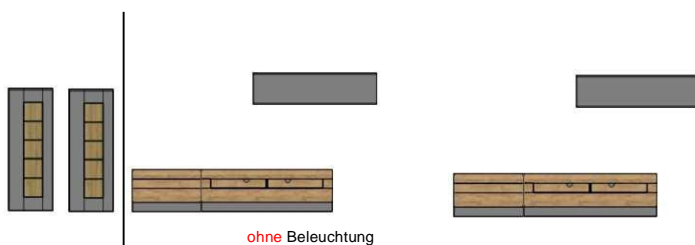

ohne Beleuchtung

Art.-Nr.	AZ H2 YB	AZ H2 YC
Breite/ Höhe/ Tiefe cm	380 / ~ 190/ 38-48	275 / ~ 190/ 38-48
enthaltene Typen	AZ H2 CY 22 2x, 31, 33 + 40	AZ H2 CY 31, 33 + 40
Mögliche Beleuchtung	AF ZL NW 04 2x	
Beschreibung	Siehe Typen !	Siehe Typen !