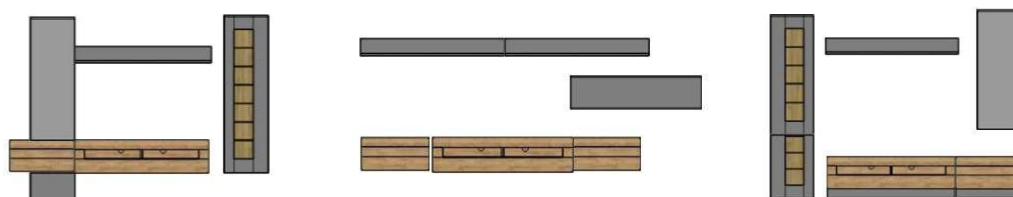

ohne Beleuchtung

ohne Beleuchtung

Art.-Nr.	AZ H2 Y4	AZ H2 Y5	AZ H2 Y6
Breite/ Höhe/ Tiefe cm	280/ 200/ 38-48	340 (280)/ ~190/ 38-48	275 (255)/ 200/ 38-48
enthaltene Typen	AZ H2 CY 23, 32, 34, 42, 45 + 71	AZ H2 CY 32, 34 2x, 40 + 71 2x	AZ H2 CY 21, 22, 31, 33, 42 + 71
Mögliche Beleuchtung	AF ZL NW 06		AF ZL NW 06
Beschreibung	Siehe Typen !	Siehe Typen !	Siehe Typen !