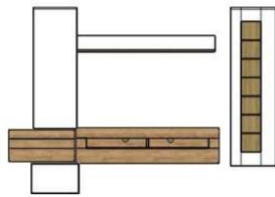

Art.-Nr.	AW i2 YA	AW i2 Y2	AW i2 Y3
Breite/ Höhe/ Tiefe cm	340 (320)/ 200/ 38-48	280/ 200/ 38-48	335/ ~ 190/ 38-48
enthaltene Typen	AW i2 CY 21, 22, 31, 33, 40 + 71	AW i2 CY 22, 25, 32, 34, 42 + 71	AW i2 CY 31, 33 2x, 40 + 71 2x
Mögliche Beleuchtung	AF ZL NW 06	AF ZL NW 05	
Beschreibung	Siehe Typen !	Siehe Typen !	Siehe Typen !