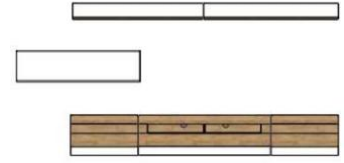

Art.-Nr.	AW i2 YA	AW i2 Y2	AW i2 Y3
Breite/ Höhe/ Tiefe cm	340 (320)/ 200/ 38-48	280/ 200/ 38-48	335/ ~ 190/ 38-48
enthaltene Typen	AW i2 CY 21, 22, 31, 33, 40 + 71	AW i2 CY 22, 25, 32, 34, 42 + 71	AW i2 CY 31, 33 2x, 40 + 71 2x
Mögliche Beleuchtung	AF ZL NW 06	AF ZL NW 05	
Beschreibung	Siehe Typen !	Siehe Typen !	Siehe Typen !