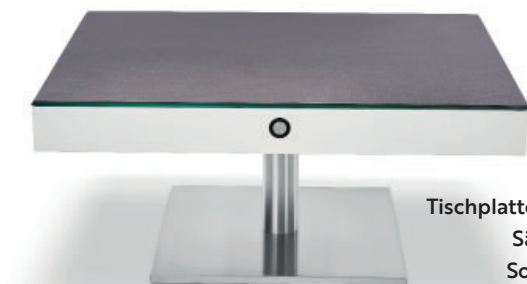

## Typenplan

Sesam von Ronald Schmitt - Couchtisch K 585 Keramik Fokos Piombo

**Tischplatte:** Digitaldruck Illusion Stone  
**Säule:** Edelstahloptik  
**Sockel:** Edelstahloptik

**NEUE Ausführung KREUZGESTELL**

ca. 42 cm

**K 585  
10 13 422**

**Tischplatte:** Digitaldruck Portoro  
**Metallgestell:** Edelstahl Schwarz lackiert

ca. 59 cm

**K 585  
10 13 424**

**Tischplatte:** Keramik Ossido Bruno  
**Metallgestell:** Edelstahl Schwarz lackiert

**K 585  
10 13 479**

**Tischplatte:** Keramik Zement Montana  
**Säule:** Edelstahloptik  
**Sockel:** Edelstahloptik

Tischplatte ist im geöffneten Zustand mit 20kg belastbar

**Tischplatte** 90 x 70 cm

**Säule** Edelstahloptik, Edelstahl lackiert in Schwarz, Weiß oder Bronze, Chrom  
**Korpus** MDF lackiert nach Standardfarben