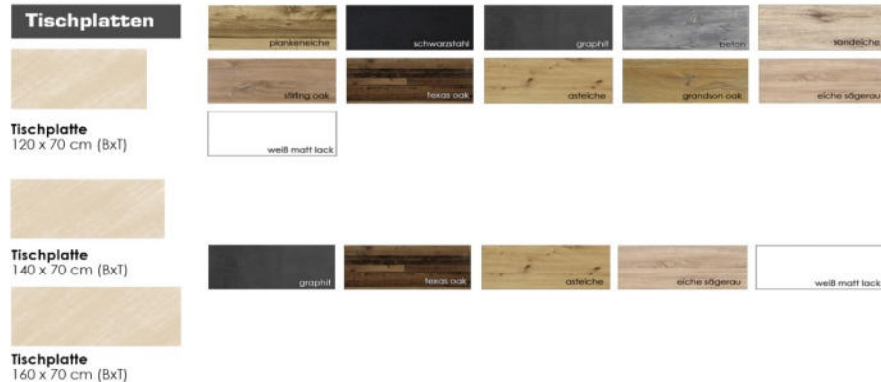

Tischplatten

Türen 2er-Set

B/H/T: 77 x 104 x 2 cm

für noch mehr Ordnung

Rollcontainer
Mister Office/03R
B/H/T: 45 x 52 x 45 cm

Stapelbarer Würfel
Mac/1er
B/H/T: 40 x 40 x 40 cm