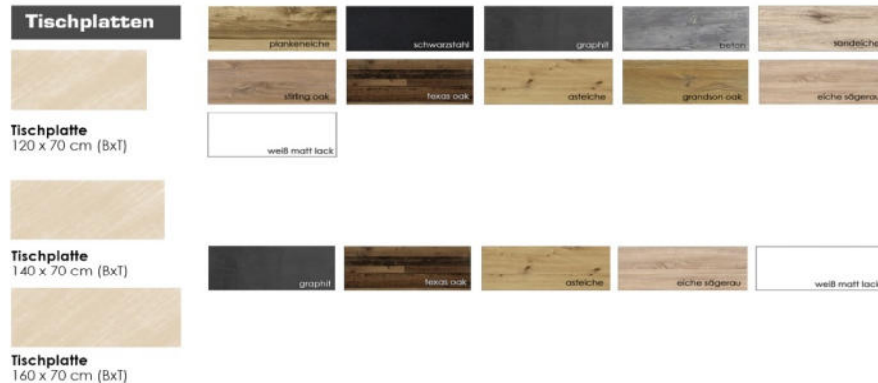

Tischplatten

Tischplatte
120 x 70 cm (BxT)

Tischplatte
140 x 70 cm (BxT)

Tischplatte
160 x 70 cm (BxT)

Türen 2er-Set
B/H/T: 77 x 104 x 2 cm

für noch mehr Ordnung

Rollcontainer
Mister Office/03R
B/H/T: 45 x 52 x 45 cm

Stapelbarer Würfel
Mac/1er
B/H/T: 40 x 40 x 40 cm

Mäusbacher
MÖBELFABRIK