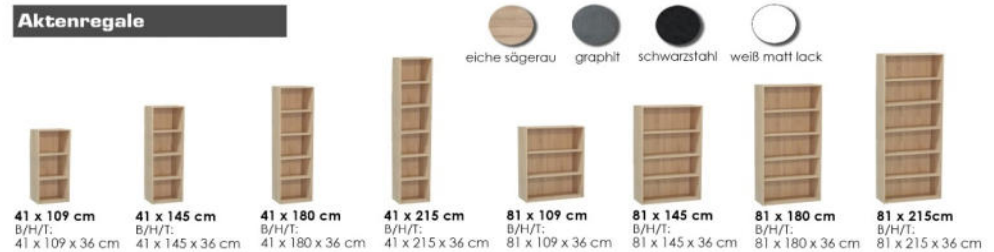

Aktenregale