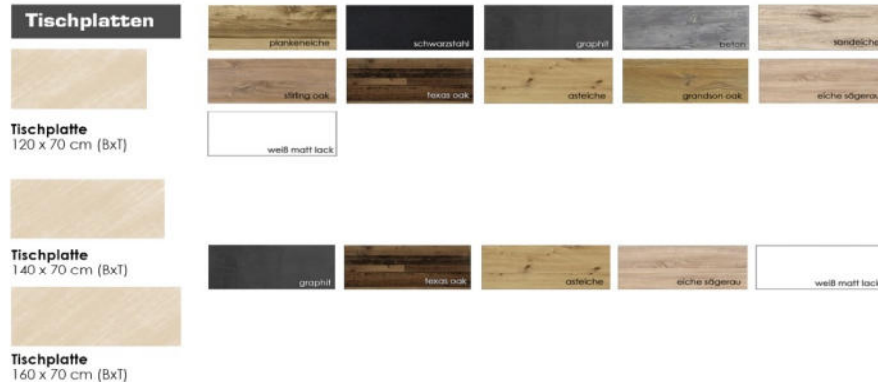

Tischplatten

Türen 2er-Set

B/H/T: 77 x 104 x 2 cm

für noch mehr Ordnung

Rollcontainer
Mister Office/03R
B/H/T: 45 x 52 x 45 cm

Stapelbarer Würfel
Mac/1er
B/H/T: 40 x 40 x 40 cm

Mäusbacher
MÖBELFABRIK