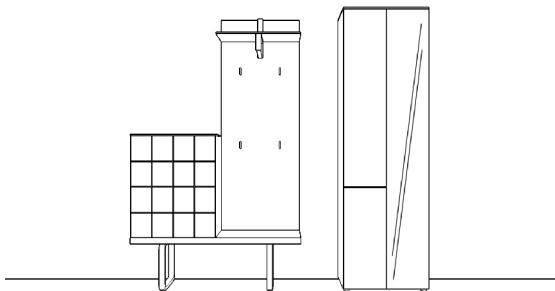

Breite: 150 cm
 Höhe: 200 cm
 Tiefe: 35 cm

Vorschlag 2

Anzahl	Art.-Nr.	Bezeichnung	PG 10
1	58610 li	Korpus 2 Schubkästen mit Ziernut 1 Tür mit Ziernut 2R 60B 35T	
1	31991	Garderobeneel Hutablage 10 mm 4 Taschenhaken und Garderobenhügel in schwarz 162H 60B 35T	
1	84070	Bank schwarzes Rahmengestell 38H 120B 36T	
1	58633 re	Kleiderschrank 1 Spiegeltür 1 Tür mit Ziernut 1 fester Boden 1 auszieh. Kleiderstange 5R 60B 35T	