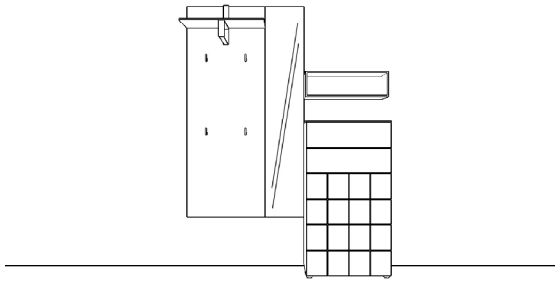

TAO

Vorschläge

Vorschlag 1

Anzahl	Art.-Nr.	Bezeichnung	PG 10
1	31995	Garderobeneel Hutablage 10 mm 4 Taschenhaken und Garderobenhügel in alu 162H 60B 35T	
1	31926	Spiegel 162H 30B 7T	
1	12640	10 mm Regal 18H 60B 7T	
1	58621 re	Korpus 2 Schubkästen 1 Tür mit Ziernut 3R 60B 35T	

Breite: 150 cm
Höhe: 200 cm
Tiefe: 35 cm