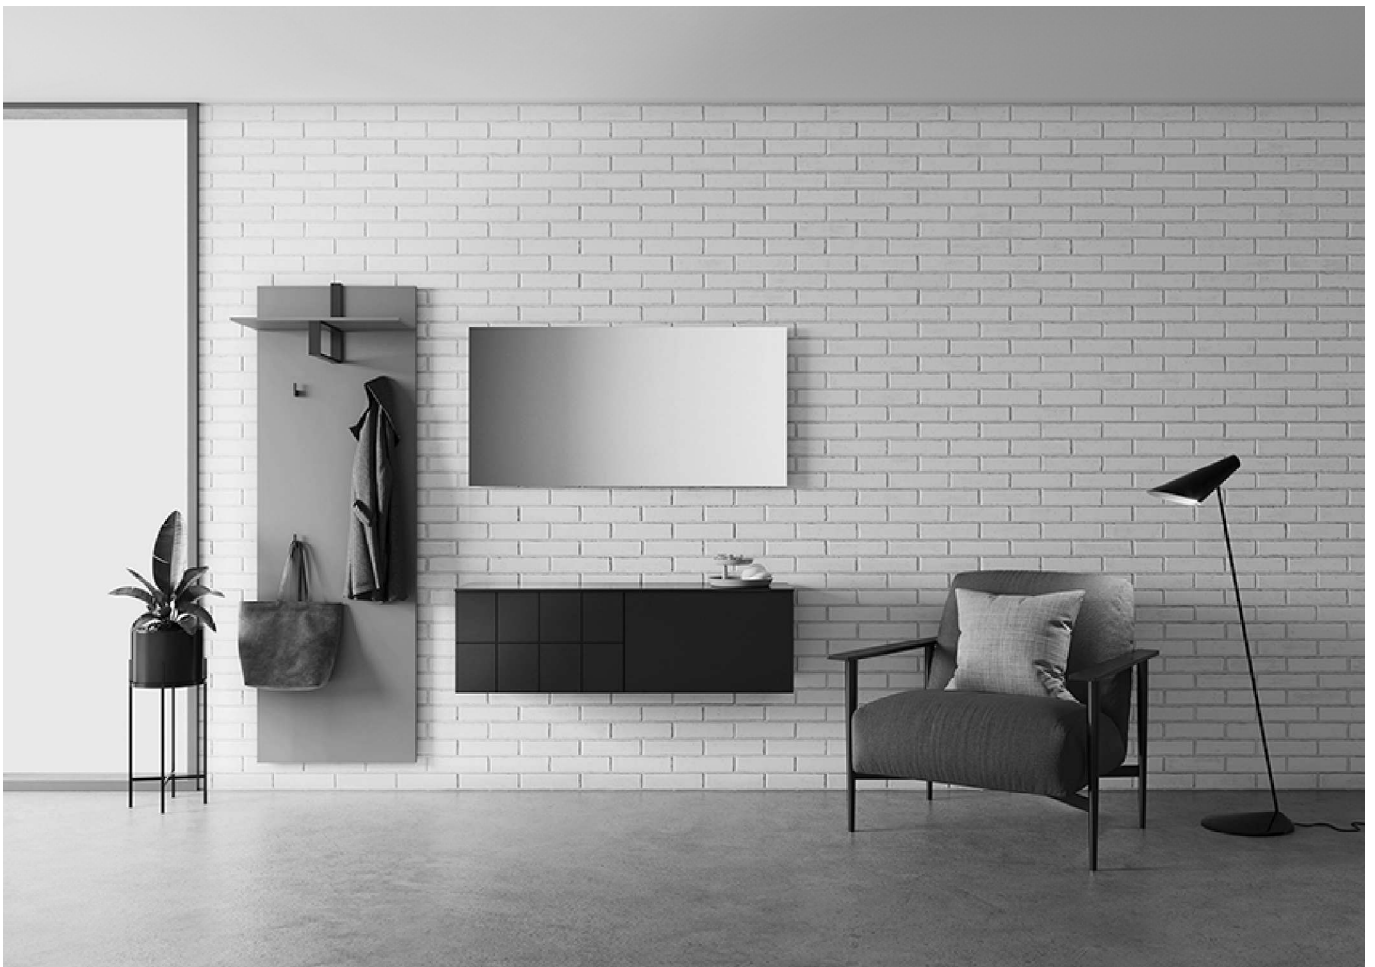

Möbel LETZ

Finden und Wohlfühlen

Typenplan

TAO von Sudbrock - Garderobe in Onyxgrau/ Eiche anthrazit

Wichtiger Hinweis für Sie

Etwaige Hinweise des Herstellers in dieser Produktinformation, die sich auf die Gewährleistung beziehen, haben für Sie keinerlei Bindungswirkung und können von Ihnen ignoriert werden. Ihre gesetzlichen Gewährleistungsrechte als Verbraucher uns gegenüber, als Ihrem Verkäufer, werden dadurch in keiner Weise berührt oder eingeschränkt. Sie können sich wegen aller Mängel jederzeit an uns wenden. Darüber hinaus gehende Herstellergarantien bleiben natürlich unberührt. Dieser Artikel wird hergestellt von Sudbrock, Brunnenstr. 2, 33397 Rietberg, Deutschland, auftraege@sudbrock.de

TAO

TAO - das Design

Klar strukturiert und modular: Eine in die Front gefräste Ziernut im einfachen und klaren Karodesign gibt der Garderobe eine neue sportliche Note. Grifflose Fronten und die feine Materialstärke von 10 mm z. B. bei Abdeckblättern Ablagen oder Wandregalen betonen die klare Designsprache. Nicht zuletzt sorgen clevere Details für großzügigen Stauraum und mehr Ordnung.

Das Garderobenprogramm TAO zeichnet sich durch die Kombination von einzelnen Modulen aus die beliebig kombiniert werden können. Dazu gehören Elemente wie z. B. Kleiderschrank wahlweise mit Spiegeltür Schuhschrank Sitzbank plus Kissen Garderobenpaneel Spiegel 10 mm Wandregal Einlegeböden und praktische Z-Drahtböden. Sämtliche Metallteile sind formal im Design aufeinander abgestimmt sie bestehen aus silber mattem oder schwarz pulverbeschichtetem Stahl. Achtsam ausgewählte Farbtöne geben dem Eingangsbereich einen erfrischenden und dennoch zeitlosen ersten Eindruck.