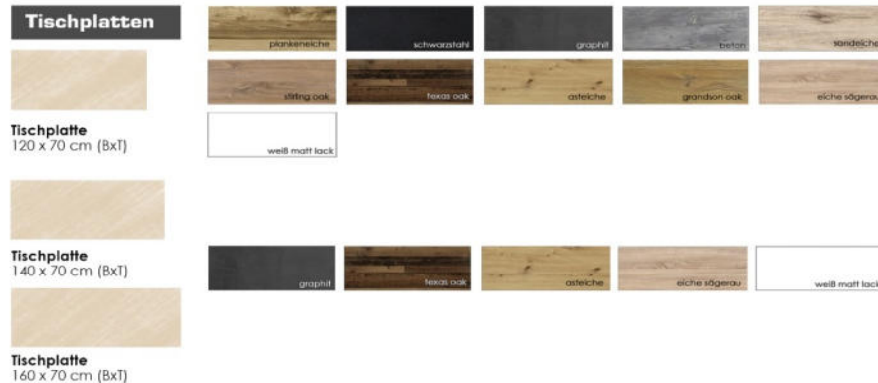

Tischplatten

Türen 2er-Set
B/H/T: 77 x 104 x 2 cm

für noch mehr Ordnung

Rollcontainer
Mister Office/03R
B/H/T: 45 x 52 x 45 cm

Stapelbarer Würfel
Mac/1er
B/H/T: 40 x 40 x 40 cm

Mäusbacher
MÖBELFABRIK