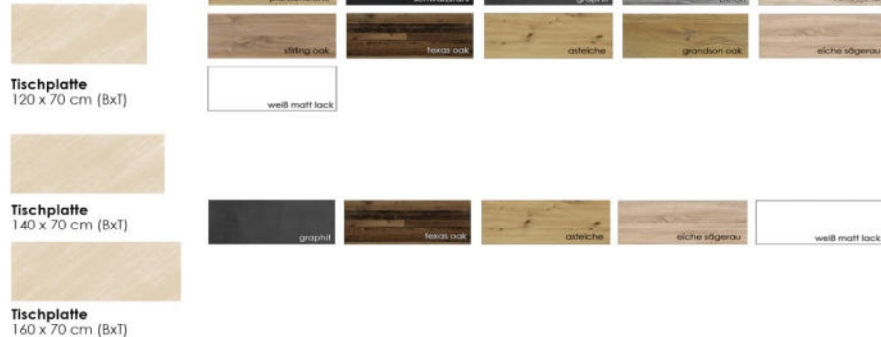

Tischplatten

Türen 2er-Set
B/H/T: 77 x 104 x 2 cm

für noch mehr Ordnung

Rollcontainer
Mister Office/03R
B/H/T: 45 x 52 x 45 cm

Stapelbarer Würfel
Mac/1er
B/H/T: 40 x 40 x 40 cm