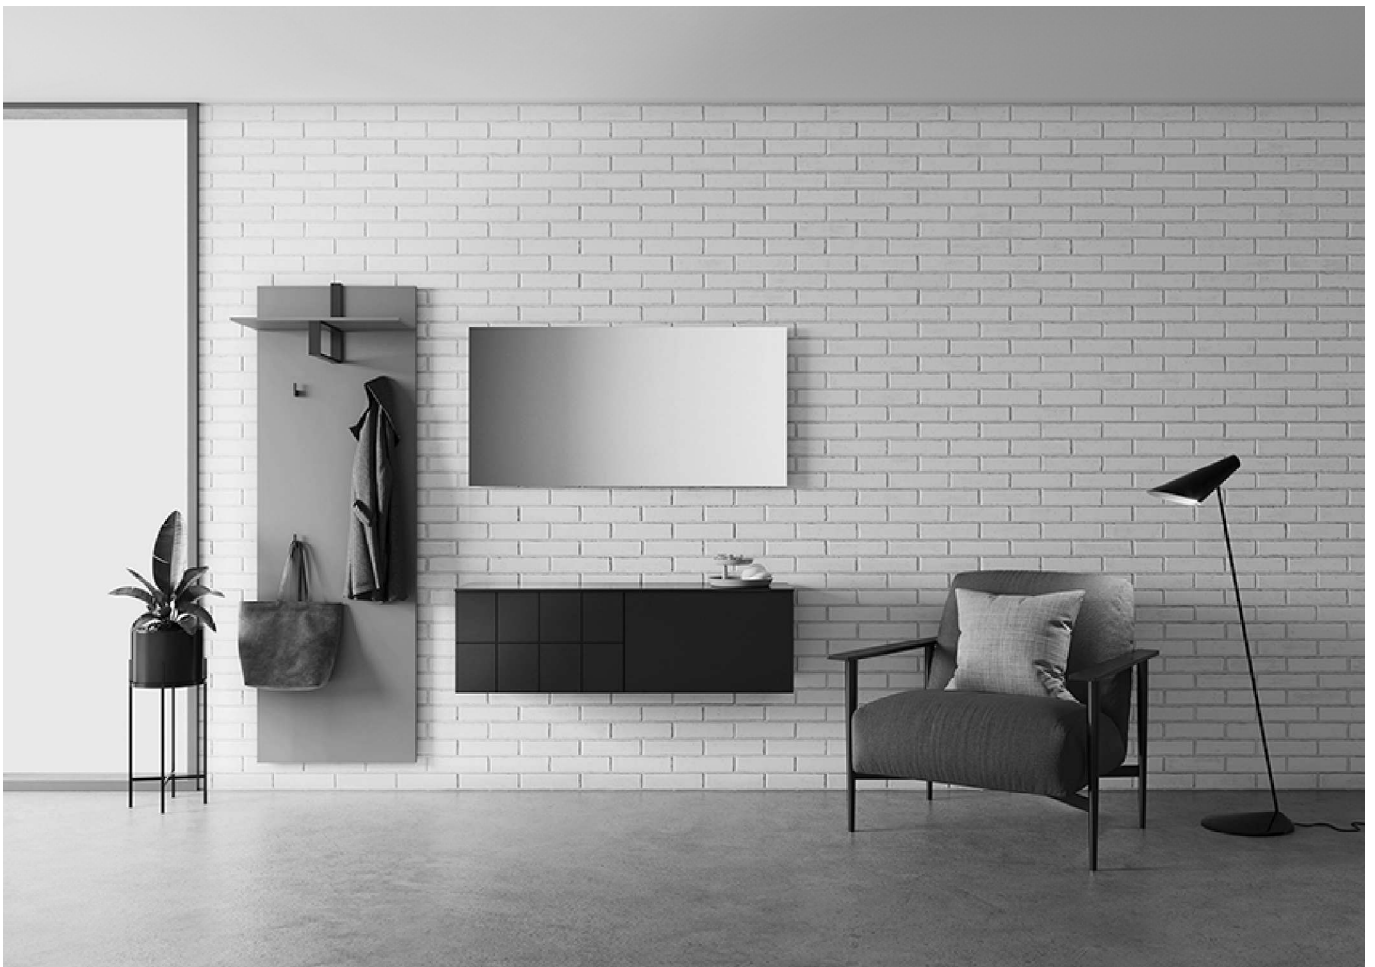

Möbel LETZ

Finden und Wohlfühlen

Typenplan

TAO von Sudbrock - Garderobe in Blütenweiß/ Wildeiche

Wichtiger Hinweis für Sie

Etwaige Hinweise des Herstellers in dieser Produktinformation, die sich auf die Gewährleistung beziehen, haben für Sie keinerlei Bindungswirkung und können von Ihnen ignoriert werden. Ihre gesetzlichen Gewährleistungsrechte als Verbraucher uns gegenüber, als Ihrem Verkäufer, werden dadurch in keiner Weise berührt oder eingeschränkt. Sie können sich wegen aller Mängel jederzeit an uns wenden. Darüber hinaus gehende Herstellergarantien bleiben natürlich unberührt. Dieser Artikel wird hergestellt von Sudbrock, Brunnenstr. 2, 33397 Rietberg, Deutschland, auftraege@sudbrock.de

TAO

TAO - das Design

Klar strukturiert und modular: Eine in die Front gefräste Ziernut im einfachen und klaren Karodesign gibt der Garderobe eine neue sportliche Note. Grifflose Fronten und die feine Materialstärke von 10 mm z. B. bei Abdeckblättern Ablagen oder Wandregalen betonen die klare Designsprache. Nicht zuletzt sorgen clevere Details für großzügigen Stauraum und mehr Ordnung.

Das Garderobenprogramm TAO zeichnet sich durch die Kombination von einzelnen Modulen aus die beliebig kombiniert werden können. Dazu gehören Elemente wie z. B. Kleiderschrank wahlweise mit Spiegeltür Schuhschrank Sitzbank plus Kissen Garderobenpaneel Spiegel 10 mm Wandregal Einlegeböden und praktische Z-Drahtböden. Sämtliche Metallteile sind formal im Design aufeinander abgestimmt sie bestehen aus silber mattem oder schwarz pulverbeschichtetem Stahl. Achtsam ausgewählte Farbtöne geben dem Eingangsbereich einen erfrischenden und dennoch zeitlosen ersten Eindruck.