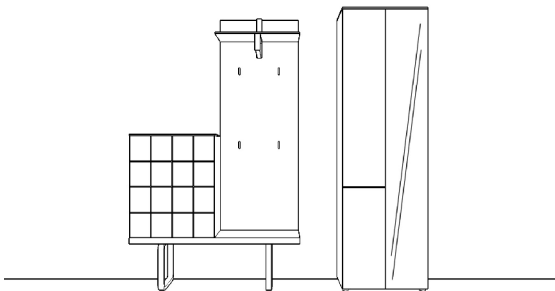

Breite: 150 cm
 Höhe: 200 cm
 Tiefe: 35 cm

Vorschlag 2

Anzahl	Art.-Nr.	Bezeichnung	PG 10
1	58610 li	Korpus 2 Schubkästen mit Ziernut 1 Tür mit Ziernut 2R 60B 35T	
1	31991	Garderobeneel Hutablage 10 mm 4 Taschenhaken und Garderobenhügel in schwarz 162H 60B 35T	
1	84070	Bank schwarzes Rahmengestell 38H 120B 36T	
1	58633 re	Kleiderschrank 1 Spiegeltür 1 Tür mit Ziernut 1 fester Boden 1 auszieh. Kleiderstange 5R 60B 35T	