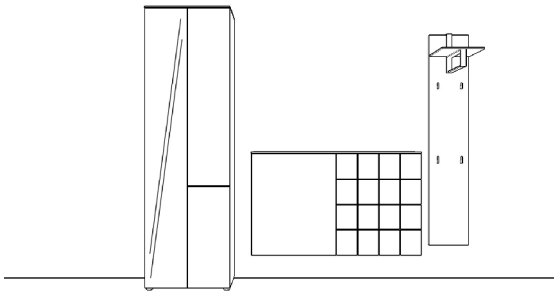

Breite: 150 cm
 Höhe: 200 cm
 Tiefe: 35 cm

TAO

Vorschläge

Vorschlag 10

Anzahl	Art.-Nr.	Bezeichnung	PG 10
1	31993	Garderobenpaneel Hutablage 10 mm 4 Taschenhaken und Garderobenbügel in schwarz 180H 60B 35T	
1	31947	Spiegel 60H 120B 7T	
1	58602 li	Korpus 2 Schubkästen mit Ziernut 1 Tür 1R 120B 35T	

Breite: 200 cm
 Höhe: 200 cm
 Tiefe: 35 cm

Vorschlag 11

Anzahl	Art.-Nr.	Bezeichnung	PG 10
1	58632 li	Kleiderschrank 1 Spiegeltür 1 Tür mit Ziernut 1 fester Boden 1 auszieh. Kleiderstange 5R 60B 35T	
1	58618 li	Korpus 1 Tür 2R 60B 35T	
1	58611 re	Korpus 2 Schubkästen mit Ziernut 1 Tür mit Ziernut 2R 60B 35T	
1	31994	Garderobenpaneel Hutablage 10 mm 4 Taschenhaken und Garderobenbügel in alu 162H 30B 35T	