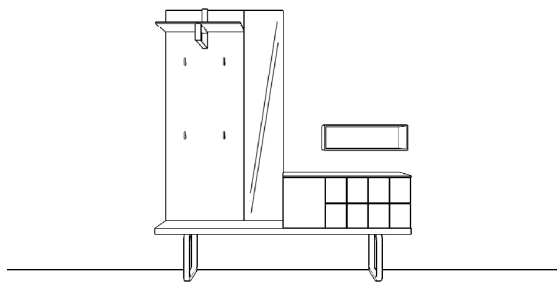

Breite: 150 cm
 Höhe: 200 cm
 Tiefe: 35 cm

Vorschlag 5

Anzahl	Art.-Nr.	Bezeichnung	PG 10
1	31996	Garderobenpaneel, Hutablage 10 mm, 4 Taschenhaken und Garderobenbügel in alu, 180H 30B 35T	193,-
1	31925	Spiegel, 107H 60B 35T	58,-
1	58612	Korpus, 2 Schubkästen mit Ziernut, 2 Türen, 2R 90B 35T	482,-
			<u>733,-</u>

Breite: 120 cm
 Höhe: 200 cm
 Tiefe: 35 cm

Vorschlag 6

Anzahl	Art.-Nr.	Bezeichnung	PG 10
1	31992	Garderobenpaneel, Hutablage 10 mm, 4 Taschenhaken und Garderobenbügel in schwarz, 180H 30B 35T	193,-
1	31923	Spiegel, 107H 30B 3,7T	53,-
1	12640	10 mm Regal, 18H 60B 24,7T	71,-
1	58615 re	Korpus, 2 Schubkästen mit Ziernut, 1 Tür mit Ziernut, 1 Tür, 2R 90B 35T	500,-
			<u>817,-</u>

Breite: 120 cm
 Höhe: 200 cm
 Tiefe: 35 cm

TAO

Vorschläge

Vorschlag 7

Anzahl	Art.-Nr.	Bezeichnung	PG 10
1	31995	Garderobenseite Hutablage 10 mm 4 Taschenhaken und Garderobenhaken in alu 162H 60B 35T	
1	31926	Spiegel 162H 30B 7T	
1	12640	10 mm Regal 18H 60B 7T	
1	58601 re	Korpus 2 Schubkästen mit Ziernut 1 Tür 1R 90B 35T	
1	84075	Bank Rahmengestell alu 38H 180B 36T	