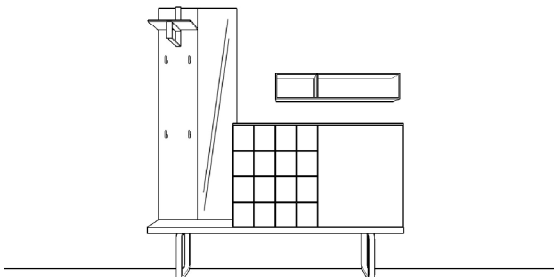

Vorschlag 12

Anzahl	Art.-Nr.	Bezeichnung	PG 10
1	31990	Garderobenpaneel Hutablage 10 mm 4 Taschenhaken und Garderobenbügel in schwarz 162H 30B 35T	
1	31926	Spiegel 162H 60B 7T	
1	58610 li	Korpus 2 Schubkästen mit Ziernut 1 Tür mit Ziernut 1 Tür 2R 120B 35T	
1	58619 li	Korpus 1 Tür 2R 60B 35T	
1	12694 li	10 mm Regal 5R 90B 7T	
1	84074	Bank schwarzes Rahmengestell 38H 180B 36T	

Breite: 180 cm
Höhe: 200 cm
Tiefe: 36 cm