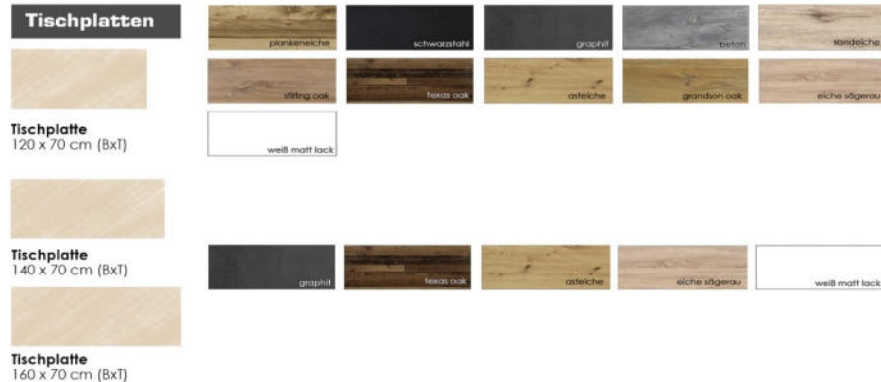

Tischplatten

Türen 2er-Set

B/H/T: 77 x 104 x 2 cm

für noch mehr Ordnung

Rollcontainer Mister Office/03R

B/H/T: 45 x 52 x 45 cm

Stapelbarer Würfel Mac/1er

B/H/T: 40 x 40 x 40 cm

Schreibtischaufsatz Mister Office/02

B/H/T: 120 x 14 x 31 cm