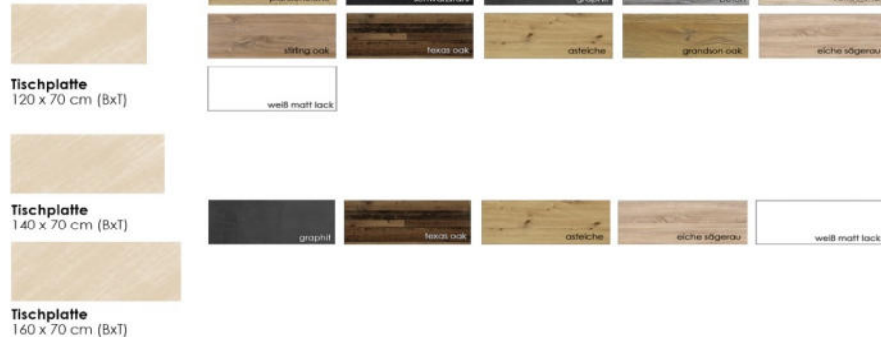

Tischplatten

Tischplatte
120 x 70 cm (BxT)

Tischplatte
140 x 70 cm (BxT)

Tischplatte
160 x 70 cm (BxT)