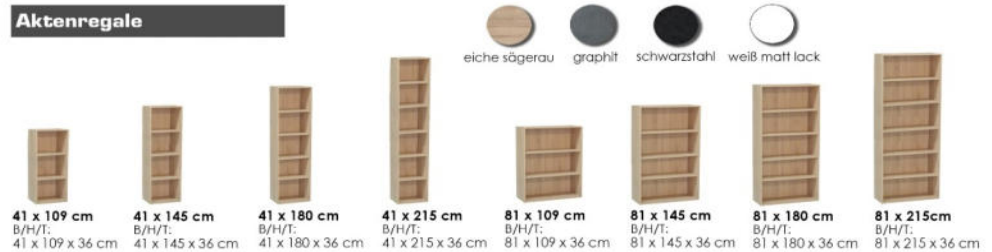

Aktenregale

Türen 2er-Set
B/H/T: 77 x 104 x 2 cm

für noch mehr Ordnung

Rollcontainer
Mister Office/03R
B/H/T: 45 x 52 x 45 cm

Stapelbarer Würfel
Mac/1er
B/H/T: 40 x 40 x 40 cm