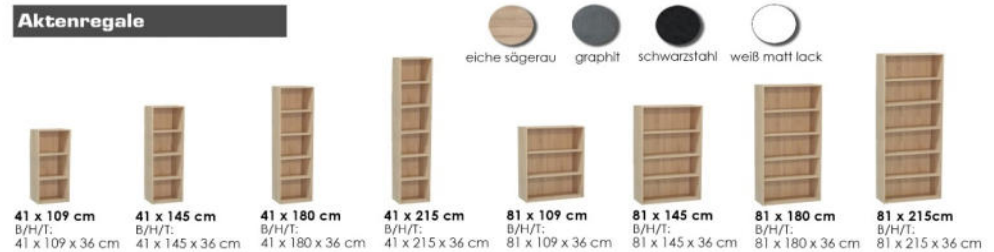

Möbel Letz GmbH
Am Gewerbepark 11
06895 Zahna-Elster

Tel.: 035383 - 6018 50

Fax.: 035383 - 6018 17

MISTER OFFICE

wählbare Untergestelle

- als 1er oder 2er Set lieferbar

Schreibtisch-System "Office"

- Tischplatten in verschiedenen Größen und Farben erhältlich
- kombinierbar mit zwei wählbaren Untergestellen (A/X) in 3 Farben
- alle Artikel sind einzeln bestellbar
- entweder als einzelner Schreibtisch oder erweitert im Winkel stellbar
- 32 mm starke Tischplatte mit robuster Dickkante

Aktenregale

Tischplatten

Türen 2er-Set

B/H/T: 77 x 104 x 2 cm

für noch mehr Ordnung

Rollcontainer Mister Office/03R

B/H/T: 45 x 52 x 45 cm

Stapelbarer Würfel Mac/1er

B/H/T: 40 x 40 x 40 cm

Schreibtischaufsatz Mister Office/02

B/H/T: 120 x 14 x 31 cm

Mister Office

Mister Office

Stand: August 2022

Modell	Artikelbezeichnung/ Artikelnummer	Beschreibung	Farbe	EAN
	Office-Schreibtisch A/120 0205_120_A-2er gk1613392-2F_16	Office-Schreibtisch A/120 B 120 x H 75 x T 70 cm mit 2 Füßen	Untergestell: eiche sägerau graphit schwarzstahl Tischplatte: eiche sägerau weiß matt lack graphit asteiche texas oak plankeneiche schwarzstahl beton sandeiche stirling oak grandson oak	siehe Anlage
Farbzusammenstellung Office-Schreibtisch				
1. Farbe = Untergestell				
2. Farbe = Tischplatte				
	Office-Schreibtisch A/140 0205_140_A-2er gk1613392-2F_16	Office-Schreibtisch A/140 B 140 x H 75 x T 70 cm mit 2 Füßen	Untergestell: eiche sägerau graphit schwarzstahl Tischplatte: eiche sägerau weiß matt lack graphit asteiche texas oak	siehe Anlage
Farbzusammenstellung Office-Schreibtisch				
1. Farbe = Untergestell				
2. Farbe = Tischplatte				
	Office-Schreibtisch A/160 0205_160_A-2er gk1613392-2F_16	Office-Schreibtisch A/160 B 160 x H 75 x T 70 cm mit 2 Füßen	Untergestell: eiche sägerau graphit schwarzstahl Tischplatte: eiche sägerau weiß matt lack graphit asteiche texas oak	siehe Anlage
Farbzusammenstellung Office-Schreibtisch				
1. Farbe = Untergestell				
2. Farbe = Tischplatte				