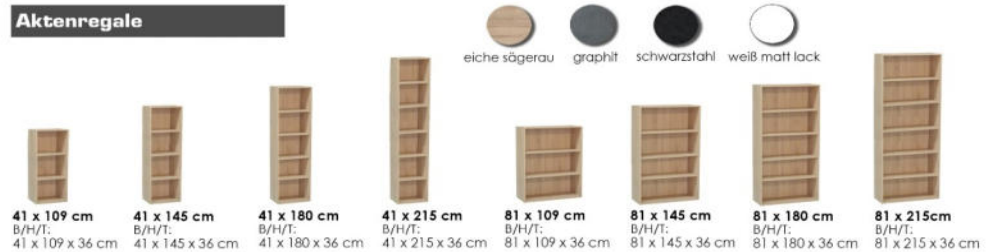

Aktenregale

Türen 2er-Set
B/H/T: 77 x 104 x 2 cm

für noch mehr Ordnung

Rollcontainer Mister Office/03R
B/H/T: 45 x 52 x 45 cm

Stapelbarer Würfel Mac/1er
B/H/T: 40 x 40 x 40 cm